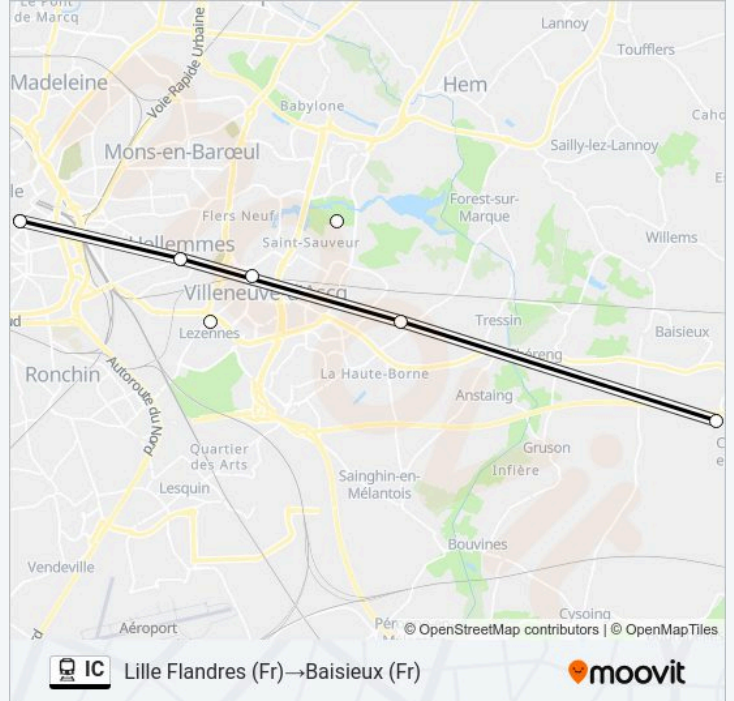

### Trein IC info

**Route:** Baisieux (Fr)→Lille Flandres (Fr)

**Haltes:** 7

**Ritduur:** 17 min

**Samenvatting Lijn:**

**Richting: Froyennes→Tournai**

2 haltes

[BEKIJK LIJNDIENSTROOSTER](#)

## Richting: Lille Flandres (Fr)→Baisieux (Fr)

7 haltes

[BEKIJK LIJNDIENSTROOSTER](#)

Lille Flandres (Fr)

Lezennes (Fr)

Hellemmes (Fr)

Pont De Bois (Fr)

Annappes (Fr)

### trein IC dienstrooster

Lille Flandres (Fr)→Baisieux (Fr) Dienstrooster

Route:

|           |               |
|-----------|---------------|
| maandag   | 08:54 - 21:54 |
| dinsdag   | 06:01 - 22:08 |
| woensdag  | 06:01 - 22:08 |
| donderdag | 06:01 - 22:08 |
| vrijdag   | 06:01 - 22:08 |
| zaterdag  | 06:54 - 21:54 |
| zondag    | 08:54 - 21:54 |

### Trein IC info

**Route:** Lille Flandres (Fr)→Baisieux (Fr)

**Haltes:** 7

**Ritduur:** 17 min

**Samenvatting Lijn:**

**Richting: Namur → Tournai**

7 haltes

[BEKIJK LIJNDIENSTROOSTER](#)