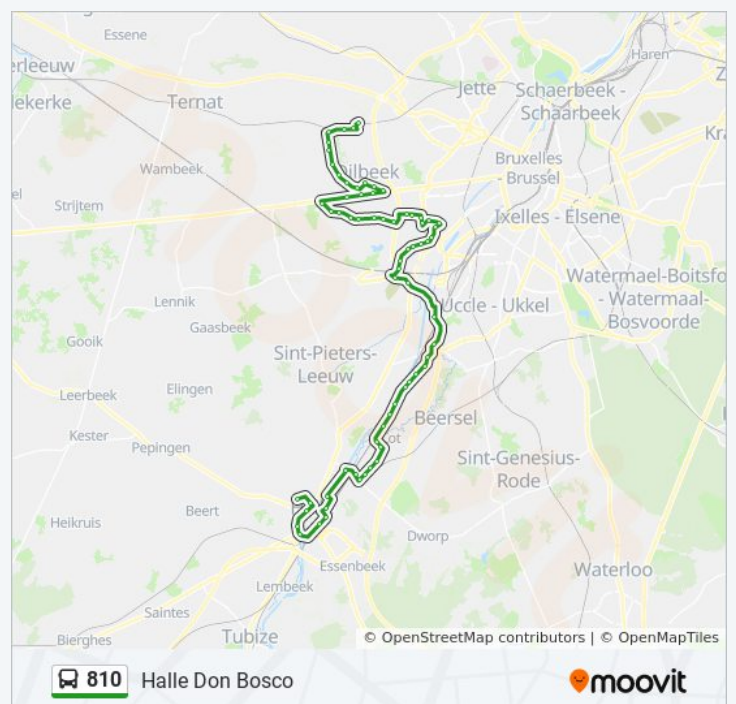

Ritduur: 24 min

Samenvatting Lijn:

Anderlecht Westland Shopping

Fruits / Fruit

René Henry

Anderlecht Ziekenhuis Bracops

De Linde

Saint-Guidon