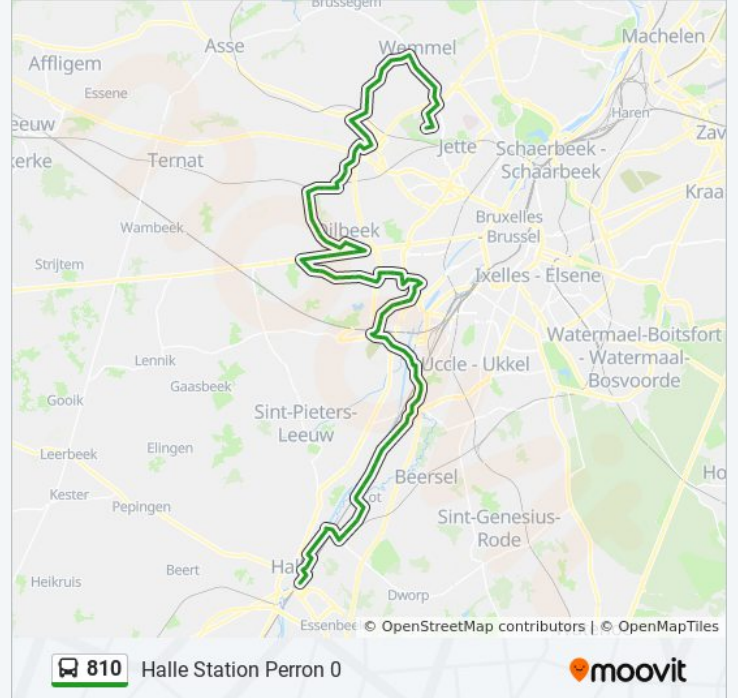

Dilbeek Neerhofstraat

Bon-Air / Goede Lucht

Anderlecht Appelboom

Anderlecht Westland Shopping

Fruits / Fruit

René Henry

Anderlecht Ziekenhuis Bracops

De Linde

Saint-Guidon

Meir

Anderlecht Veeweide

Anderlecht Veeweide Metro

Debussy

Frans Hals

Anderlecht Martin Luther King

Anderlecht Marie Curie