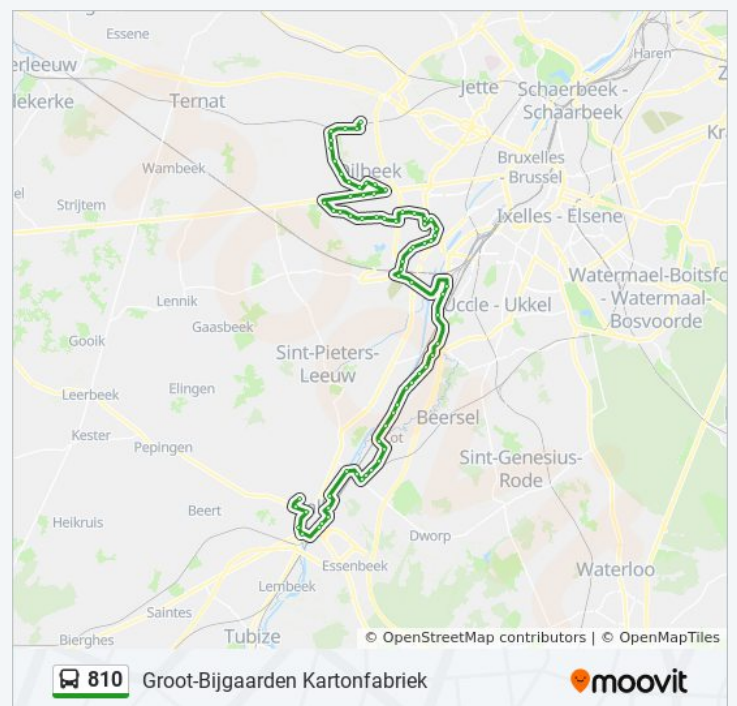

Groot-Bijgaarden Kartonfabriek Dienstrooster Route:

maandag	Niet Operationeel
dinsdag	Niet Operationeel
woensdag	12:10
donderdag	Niet Operationeel
vrijdag	Niet Operationeel
zaterdag	Niet Operationeel
zondag	Niet Operationeel

bus 810 info

Route: Groot-Bijgaarden Kartonfabriek

Haltes: 69

Ritduur: 77 min

Samenvatting Lijn:

Anderlecht Leemans - Eddy Merckx

Anderlecht Klaver

Anderlecht Marie Curie