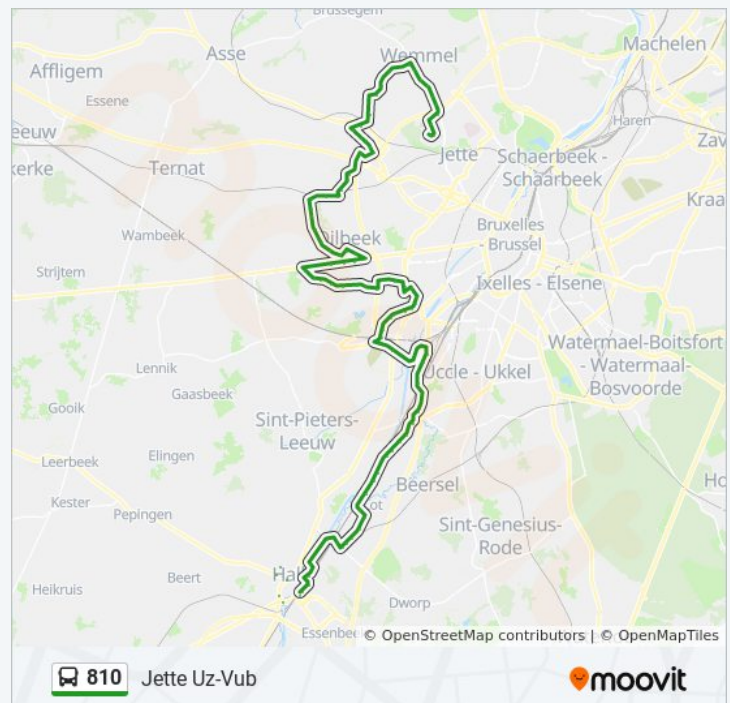

Route: Jette Uz-Vub

Haltes: 92

Ritduur: 100 min

Samenvatting Lijn:

Drogenbos Pathé

Drogenbos Mozart

Anderlecht Bollinckx

Anderlecht Sint-Niklaas