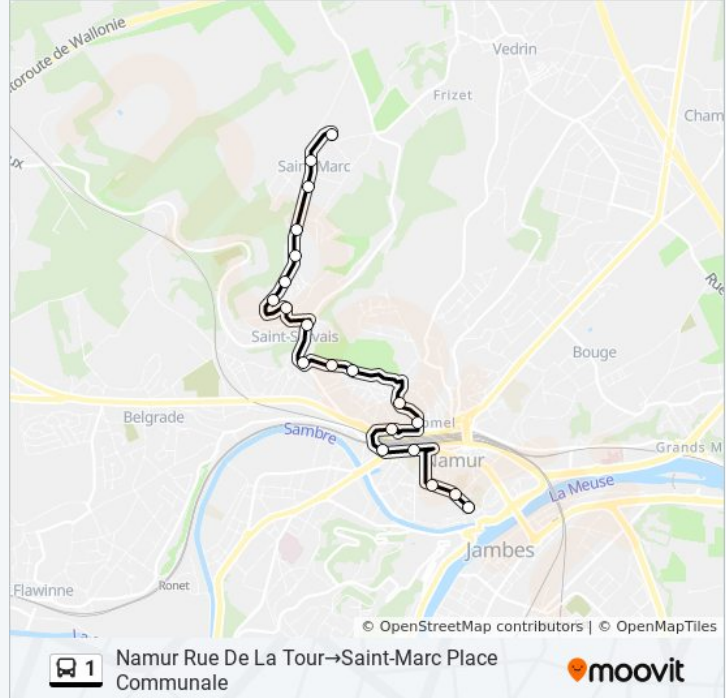

bus 1 info

Route: Namur Rue De La Tour→Saint-Marc Place Communale

Haltes: 20

Ritduur: 29 min

Samenvatting Lijn:

Saint-Marc Eglise

Saint-Marc Place Communale

**Richting: Saint-Marc Place
Communale→Jambes Athénée**

26 haltes

[BEKIJK LIJNDIENSTROOSTER](#)

Saint-Marc Place Communale

Saint-Marc Eglise

Saint-Marc Rue du Parc

Saint-Marc Pharmacie

Saint-Marc Rue Des Colonies

Saint-Servais Cité Cornet