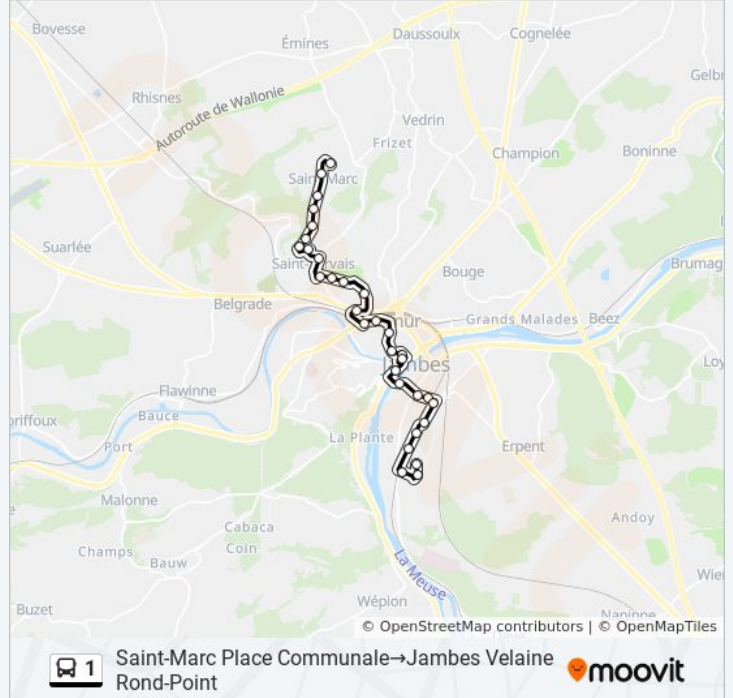

bus 1 info

Route: Saint-Marc Place Communale→Jambes
Velaine Rond-Point

Haltes: 31

Ritduur: 36 min

Samenvatting Lijn:

Namur Place D'Armes

Namur Pont De France

Namur Boulevard Ad Aquam

Jambes Avenue Materne

Jambes Place De La Wallonie

Jambes Station Nord

Jambes Rue De La Dame

Jambes Athénée

Jambes Avenue Mascaux 5

Jambes Avenue Mascaux 25

Jambes Velaine Pn

Jambes Velaine Petit-Ry

Jambes Velaine Rond-Point

**Richting: Saint-Marc Place
Communale→Namur Pl. De La Station - Quai C**

16 haltes

[BEKIJK LIJNDIENSTROOSTER](#)

Saint-Marc Place Communale

Saint-Marc Eglise