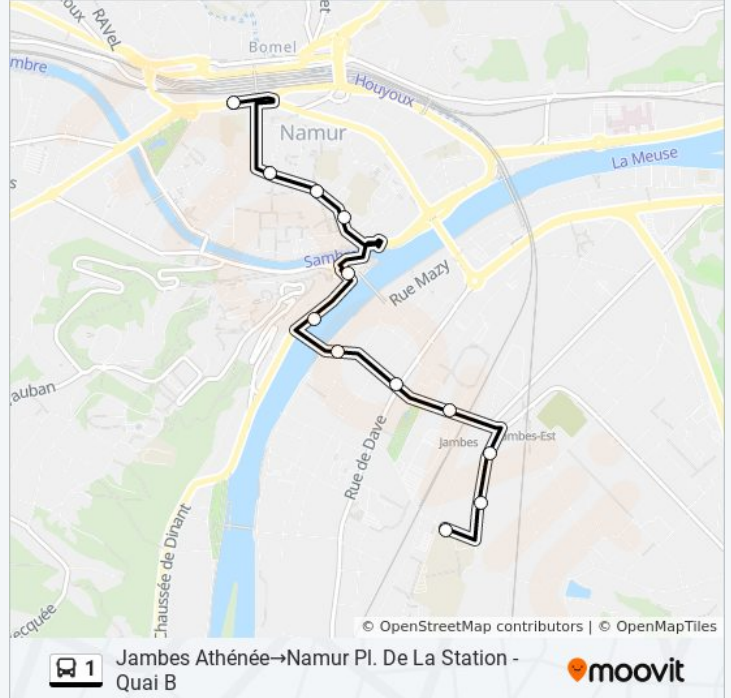

Kijk in de gratis glimble reisapp voor de dichtstbijzijnde halte van bus 1 en hoe laat de eerstvolgende bus 1 aankomt.

Richting: Jambes Athénée→Namur Pl. De La Station - Quai B

12 haltes

[BEKIJK LIJNDIENSTROOSTER](#)

- Jambes Athénée
- Jambes Rue Des Verreries 109
- Jambes Rue Des Verreries 47
- Jambes Station Nord
- Jambes Place De La Wallonie
- Jambes Avenue Materne
- Namur Boulevard Ad Aquam
- Namur Pont De France
- Namur Rue De La Tour
- Namur Rue Emile Cuvelier
- Namur Rue De Bruxelles
- Namur Pl. De La Station - Quai B

bus 1 dienstrooster

Jambes Athénée→Namur Pl. De La Station - Quai B
Dienstrooster Route:

maandag	Niet Operationeel
dinsdag	Niet Operationeel
woensdag	13:01
donderdag	Niet Operationeel
vrijdag	Niet Operationeel
zaterdag	Niet Operationeel
zondag	Niet Operationeel

bus 1 info

Route: Jambes Athénée→Namur Pl. De La Station - Quai B

Haltes: 12

Ritduur: 18 min

Samenvatting Lijn:

Richting: Jambes Athénée→Saint-Marc Place Communale

28 haltes

[BEKIJK LIJNDIENSTROOSTER](#)