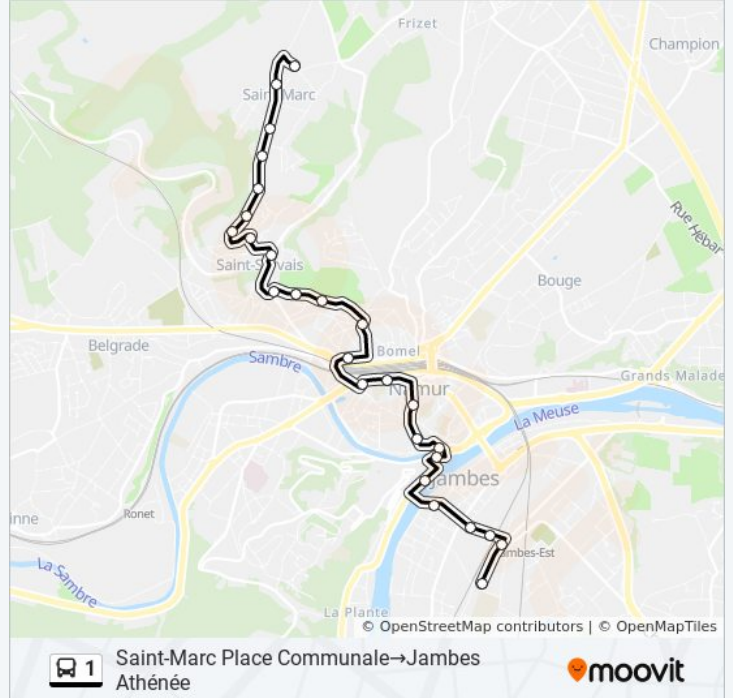

bus 1 info

Route: Saint-Marc Place Communale→Jambes Athénée

Haltes: 26

Ritduur: 41 min

Samenvatting Lijn:

Namur Place D'Armes

Namur Pont De France

Namur Boulevard Ad Aquam

Jambes Avenue Materne

Jambes Place De La Wallonie

Jambes Station Nord

Jambes Rue De La Dame

Jambes Athénée

**Richting: Saint-Marc Place
Communale→Jambes Velaine Rond-Point**

31 haltes

[BEKIJK LIJNDIENSTROOSTER](#)