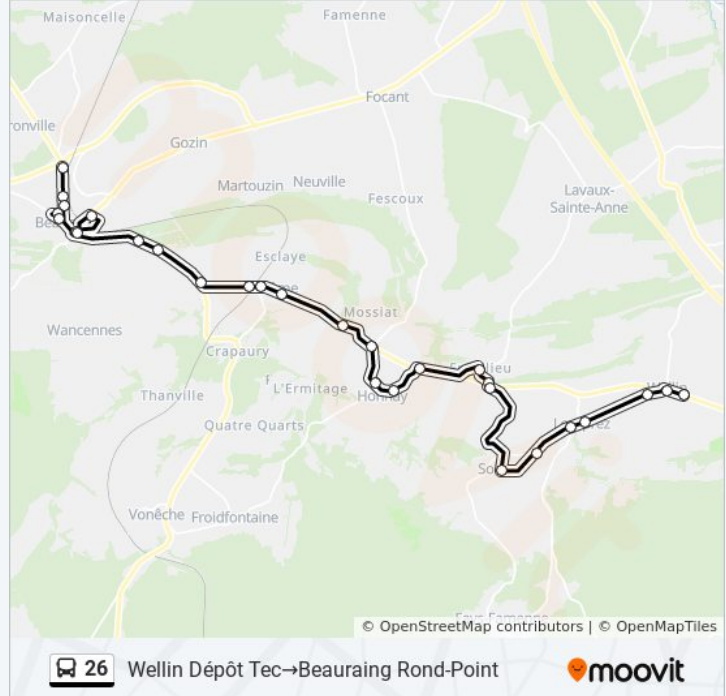

bus 26 info

Route: Wellin Dépôt Tec → Beauraing Rond-Point

Haltes: 29

Ritduur: 34 min

Samenvatting Lijn:

Pondrome Tilleul

Pondrome Rue De Malakoff

Beauraing Point De Vue

Beauraing Place St-Roch

Beauraing Indsc

Beauraing Place St-Roch

Beauraing Athénée

Beauraing Institut

Beauraing Place Berry

Beauraing Route De La Gare

Beauraing Rond-Point

Richting: Wellin Dépôt Tec→Honnay Rue du Château

13 haltes

[BEKIJK LIJNDIENSTROOSTER](#)

Wellin Dépôt Tec

Wellin Place

Wellin Cimetière

Lomprez Eglise

Lomprez Ecole