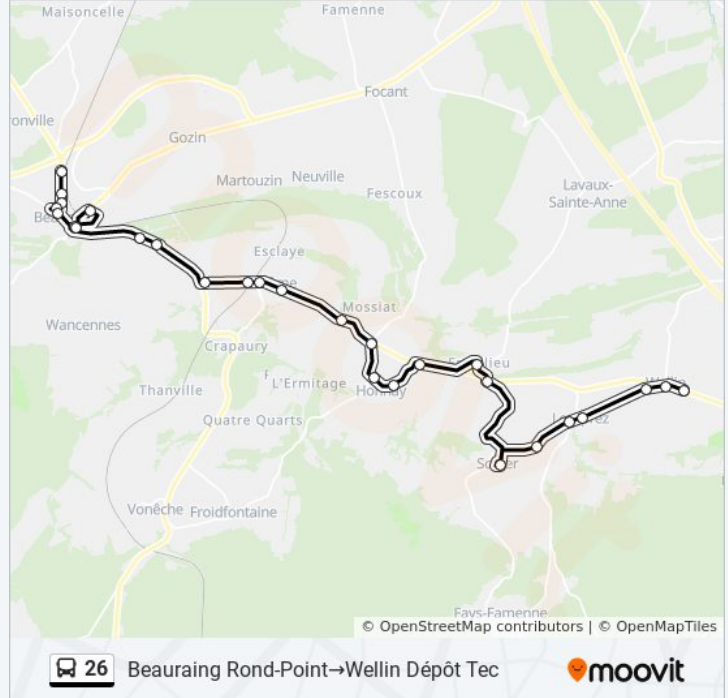

bus 26 info

Route: Beauraing Rond-Point → Wellin Dépôt Tec

Haltes: 28

Ritduur: 32 min

Samenvatting Lijn:

Honnay Chapelle

Froidlieu Centre

Froidlieu La Croisette

Sohier Eglise

Lomprez Barzin

Lomprez Ecole

Lomprez Eglise

Wellin Cimetière

Wellin Place

Wellin Dépôt Tec

**Richting: Honnay Rue du Château→Wellin
Dépôt Tec**

12 haltes

[BEKIJK LIJNDIENSTROOSTER](#)

Honnay Rue du Château

Honnay Rue De La Forge

Honnay Chapelle

Froidlieu Centre

Froidlieu La Croisette

Sohier Eglise