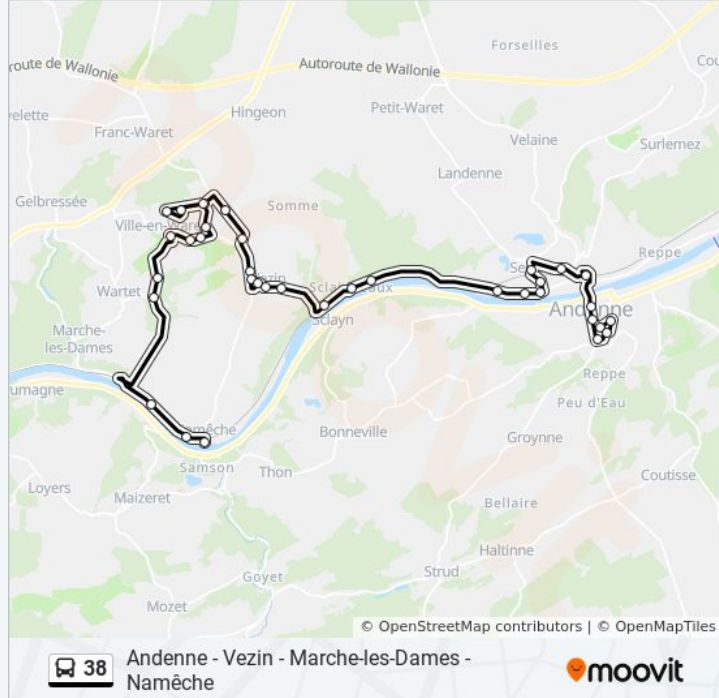

## Richting: Andenne Poste→Nameche Pont

36 haltes

[BEKIJK LIJNDIENSTROOSTER](#)

Andenne Poste  
Andenne Pré Des Dames  
Andenne Place du Chapitre  
Andenne Palais De Justice  
Andenne Place Des Tilleuls  
Andenne Ville - 4 Coins  
Seilles Gare Des Bus  
Seilles Rue du Vigna  
Seilles Institut Technique  
Seilles Rue Hendschel  
Seilles Chemin De Messe  
Seilles Place Rivage  
Seilles Rue du Rivage  
Sclaigneaux Rue Renard  
Sclaigneaux Rue De La Limite  
Sclaigneaux Gare  
Vezin Rue du Poncia  
Vezin Ecoles  
Vezin Eglise  
Vezin Garage  
Vezin Boucher  
Vezin Bellaire

## Bus 38 info

**Route:** Andenne Poste→Nameche Pont

**Haltes:** 36

**Ritduur:** 44 min

**Samenvatting Lijn:**

Vezein Ferme D'Ans

Vezein Château D'Eau

Vezein Hautes Communes

Vezein Bois Gillet

Vezein Château D'Eau

Vezein Boulanger

Vezein Houssoy

Ville-En-Waret Eglise

Ville-En-Waret Place

Wartet Fond Des Maréchaux

Wartet Pont

### Richting: Nameche Pont → Andenne Pré Des Dames

34 haltes

[BEKIJK LIJNDIENSTROOSTER](#)

Nameche Pont

Nameche Gendarmerie

Nameche Dolomies

Wartet Pont

Wartet Fond Des Maréchaux