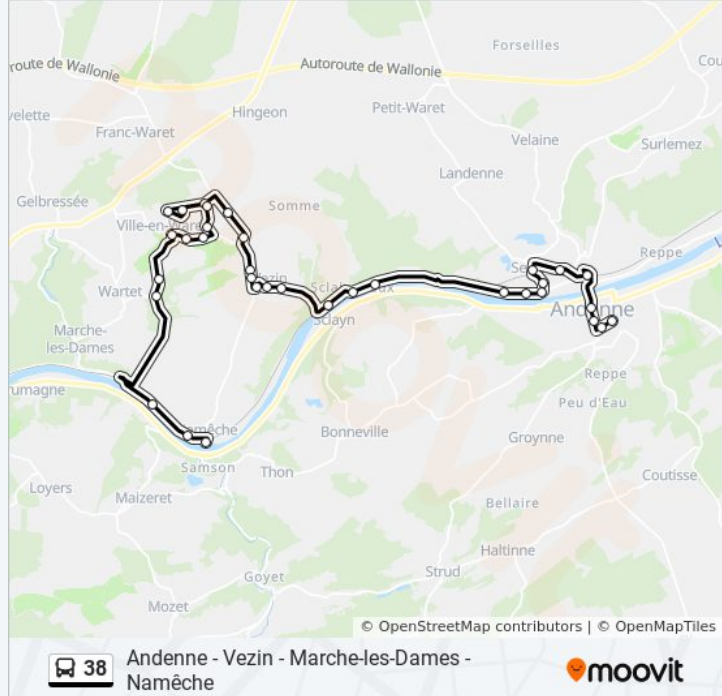

## Richting: Andenne Poste→Nameche Pont

36 haltes

[BEKIJK LIJNDIENSTROOSTER](#)

Andenne Poste  
Andenne Pré Des Dames  
Andenne Place du Chapitre  
Andenne Palais De Justice  
Andenne Place Des Tilleuls  
Andenne Ville - 4 Coins  
Seilles Gare Des Bus  
Seilles Rue du Vigna  
Seilles Institut Technique  
Seilles Rue Hendschel  
Seilles Chemin De Messe  
Seilles Place Rivage  
Seilles Rue du Rivage  
Sclaigneaux Rue Renard  
Sclaigneaux Rue De La Limite  
Sclaigneaux Gare  
Vezin Rue du Poncia  
Vezin Ecoles  
Vezin Eglise  
Vezin Garage  
Vezin Boucher  
Vezin Bellaire

Vezein Eglise

Vezein Ecoles

Vezein Rue du Poncia

Sclaigneaux Gare

Sclaigneaux Rue De La Limite

Sclaigneaux Rue Renard

Seilles Rue du Rivage

Seilles Place Rivage

Seilles Chemin De Messe

Seilles Rue Hendschel

Seilles Institut Technique

Seilles Rue du Vigna

Seilles Gare Des Bus

Andenne Ville - 4 Coins

Andenne Place Des Tilleuls

Andenne Poste

Andenne Pré Des Dames

38 bus dienstroosters en routekaarten zijn beschikbaar als online PDF op [moovitapp.com](https://moovitapp.com). Gebruik de [Moovit-app](#) om live de vertrektijden van bus-, trein- en metrolijnen te bekijken, en stap-per-stap wegbeschrijvingen voor alle OV-lijnen in Belgique.