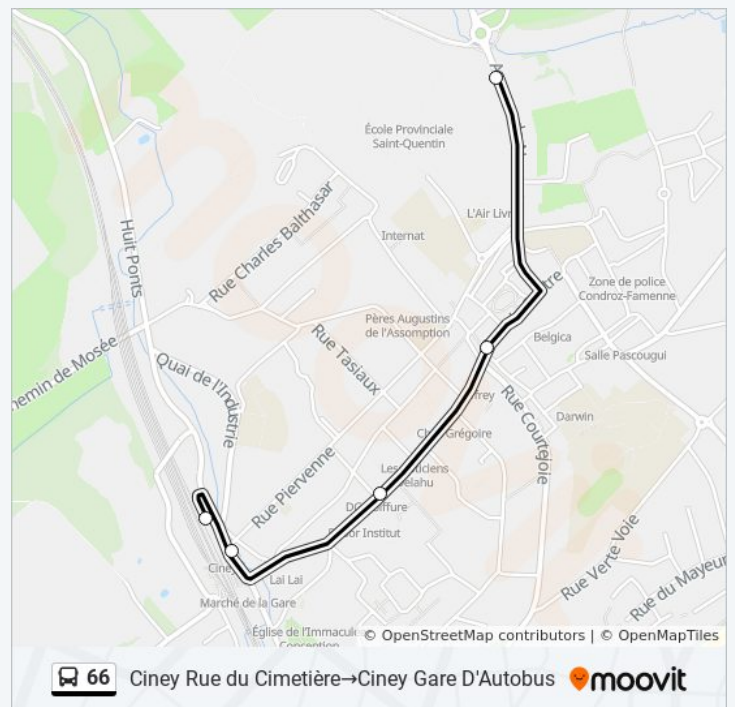

**Haltes:** 5

**Ritduur:** 8 min

**Samenvatting Lijn:**

**Richting: Gesves Ecole Libre - Rue Petite→Namur Gare Des Bus - Quai 8**

38 haltes

[BEKIJK LIJNDIENSTROOSTER](#)

Gesves Ecole Libre - Rue Petite

Gesves Ecole Libre - Ch. De Gramptinne