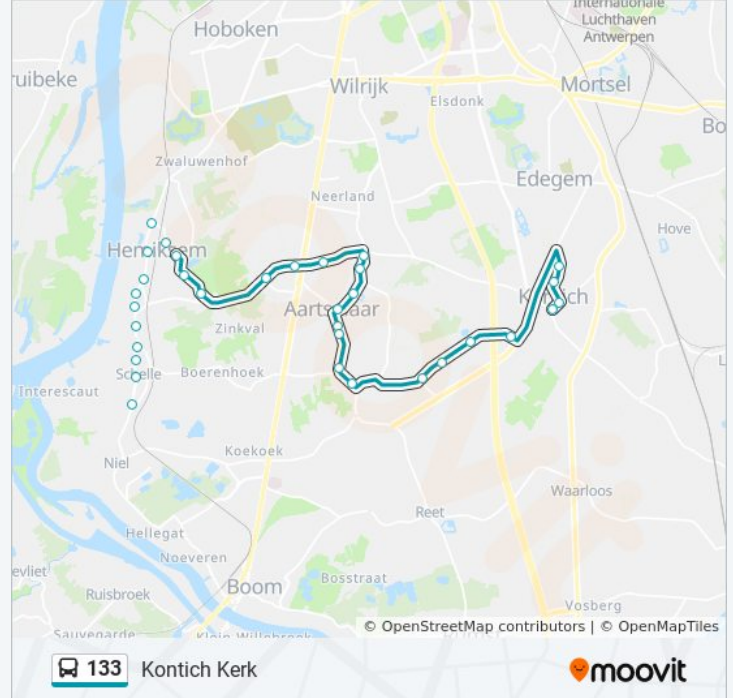

bus 133 info**Route:** Kontich Kerk**Haltes:** 33**Ritduur:** 40 min**Samenvatting Lijn:**

Aartselaar Dokter Cuyperstraat

Aartselaar S. Streuvelslaan

Aartselaar J. Davidlaan

Aartselaar Oever

Kontich Keizershoek

Kontich Pannebossen

Kontich Mandoersebeek

Kontich Sint-Ritakerk

Kontich Sint-Rita Campus Technologie

Kontich De Villermontstraat

Kontich Edegemsesteenweg

Kontich Kerk

Richting: Schelle Tolhuisstraat

32 haltes

[BEKIJK LIJNDIENSTROOSTER](#)

Kontich Kerk

Kontich Edegemsesteenweg

Kontich De Villermontstraat

Kontich Sint-Rita Campus Technologie

Kontich Sint-Ritakerk

Kontich Mandoersebeek