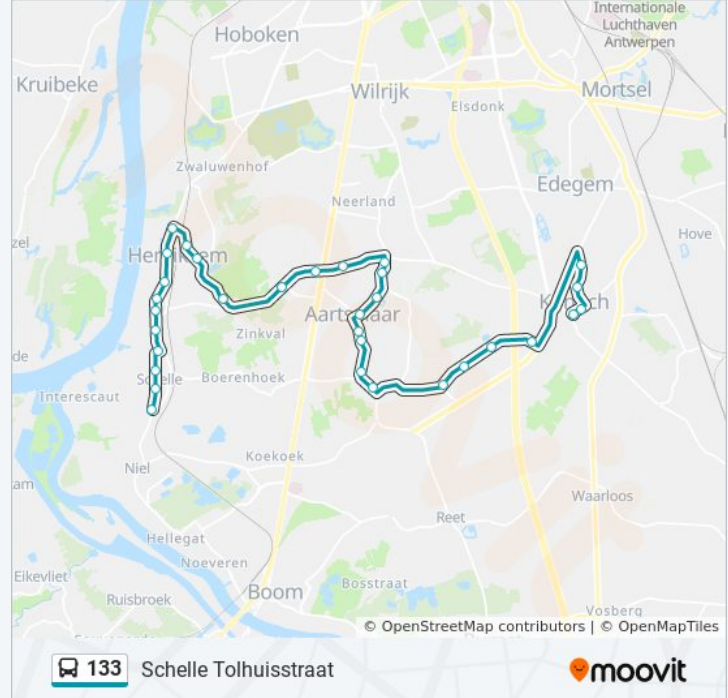

bus 133 info

Route: Schelle Tolhuisstraat

Haltes: 32

Ritduur: 44 min

Samenvatting Lijn:

Aartselaar Antwerpsesteenweg

Aartselaar Helststraat

Hemiksem Sanderslaan

Hemiksem Gemeenteplaats

Hemiksem Notelaar

Hemiksem Terlochtweg

Hemiksem Callebeekstraat

Hemiksem Scheldestraat

Hemiksem Steenbakkerijstraat

Hemiksem Delvauxstraat

Hemiksem Bosstraat

Schelle Kerk

Schelle Peperstraat

Schelle Kapelstraat

Schelle Tolhuisstraat

133 bus dienstroosters en routekaarten zijn beschikbaar als online PDF op moovitapp.com. Gebruik de [Moovit-app](#) om live de vertrektijden van bus-, trein- en metrolijnen te bekijken, en stap-per-stap wegbeschrijvingen voor alle OV-lijnen in Belgique.