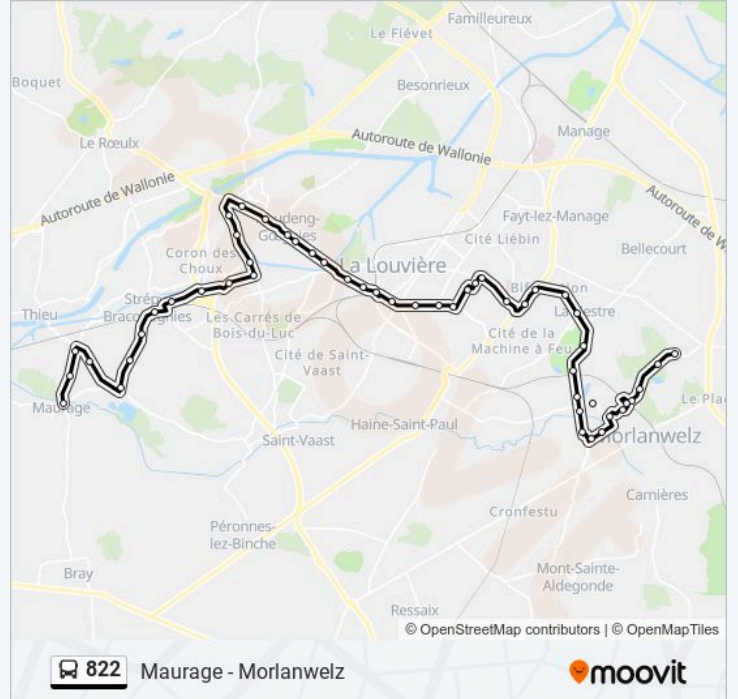

La Louviere Place Mansart

La Louviere Rue du Parc

La Louviere Gendarmerie

La Louviere Bas De Baume

La Louviere Max Buset

La Louviere Tivoli

La Louviere Rue Casterman

Jolimont Hôpital

Jolimont Coopérative

Jolimont Bifurcation

Fayt-Lez-Manage Rue De La Loi

La Hestre Les Ecoles

Morlanwelz-Mariemont Maison De Mariemont

Morlanwelz-Mariemont Saint-Arthur

Morlanwelz-Mariemont Home Familial

Morlanwelz Miami

Morlanwelz Gendarmerie

Morlanwelz Clinique Hubinon

Morlanwelz Place Roosevelt

Morlanwelz Hôtel De Ville

Morlanwelz Place Albert 1er

Morlanwelz Sncb

Morlanwelz Rue De L'Enseignement

Morlanwelz Athénée

Morlanwelz Harmonie

Morlanwelz Etoile

Richting: Morlanwelz Etoile→Maurage Place

50 haltes

[BEKIJK LIJNDIENSTROOSTER](#)

bus 822 dienstrooster

Morlanwelz Etoile→Maurage Place Dienstrooster

Route: