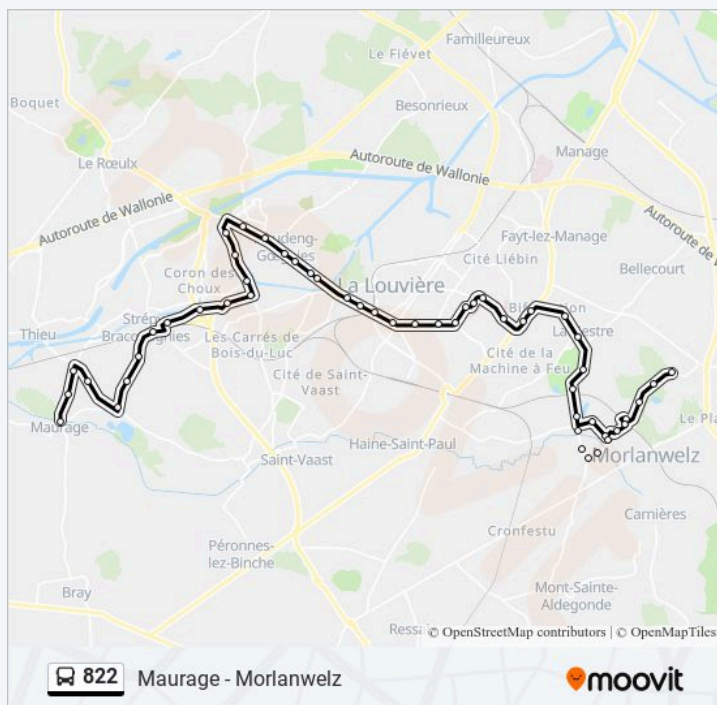

La Louviere Place Mansart

La Louviere Rue du Parc

La Louviere Gendarmerie

La Louviere Bas De Baume

La Louviere Max Buset

La Louviere Tivoli

La Louviere Rue Casterman

Jolimont Hôpital

Jolimont Bifurcation

Jolimont Coopérative

Jolimont Hôpital

La Louviere Rue Casterman

La Louviere Tivoli

La Louviere Max Buset

La Louviere Bas De Baume

La Louviere Gendarmerie

maandag	06:43 - 22:06
dinsdag	06:43 - 22:06
woensdag	06:43 - 22:06
donderdag	06:43 - 22:06
vrijdag	06:43 - 22:06
zaterdag	06:59 - 22:05
zondag	07:05 - 20:05

Bus 822 info

Route: Morlanwelz Etoile→Maurage Place

Haltes: 50

Ritduur: 66 min

Samenvatting Lijn:

Houdeng-Goegnies Rue Houtart

Houdeng-Aimeries Tombelle

Houdeng-Aimeries Fonderie

Houdeng-Aimeries Bastogne

Houdeng-Aimeries Coron Grand'Peine