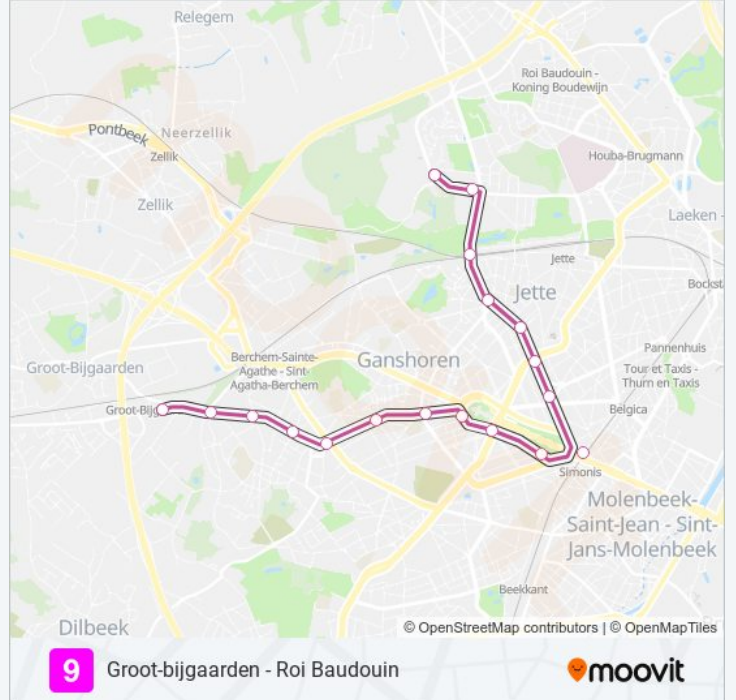

tram 9 dienstrooster

Uz Brussel Dienstrooster Route:

maandag	06:08 - 18:30
dinsdag	06:08 - 18:30
woensdag	06:08 - 18:30
donderdag	06:08 - 18:30
vrijdag	06:08 - 18:30
zaterdag	Niet Operationeel
zondag	Niet Operationeel

Tram 9 info

Route: Uz Brussel

Haltes: 18

Ritduur: 26 min

Samenvatting Lijn:

9 tram dienstroosters en routekaarten zijn beschikbaar als online PDF op moovitapp.com. Gebruik de Moovit-app om live de vertrektijden van bus-, trein- en metrolijnen te bekijken, en stap-per-stap wegbeschrijvingen voor alle OV-lijnen in Belgique.