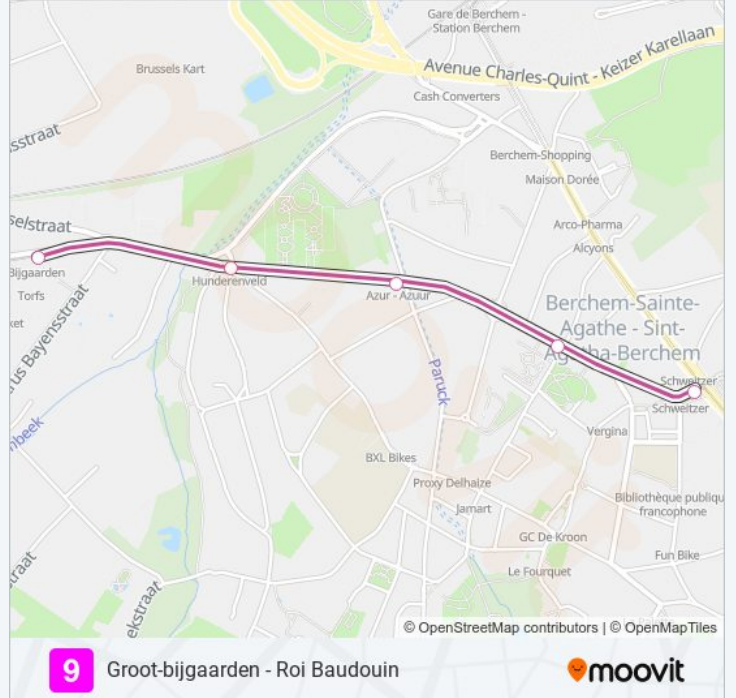

5 haltes

[BEKIJK LIJNDIENSTROOSTER](#)

Groot-Bijgaarden

Hunderenveld

Azur

Vereman

Schweitzer

tram 9 dienstrooster

Schweitzer Dienstrooster Route:

maandag	00:30 - 23:14
dinsdag	00:30 - 23:14
woensdag	00:30 - 23:14
donderdag	00:30 - 23:14
vrijdag	00:30 - 23:14
zaterdag	00:30 - 22:40
zondag	00:30 - 22:14

Tram 9 info

Route: Schweitzer

Haltes: 5

Ritduur: 5 min

Samenvatting Lijn:

Richting: Simonis

14 haltes

[BEKIJK LIJNDIENSTROOSTER](#)

Roi Baudouin / Koning Boudewijn

Stade