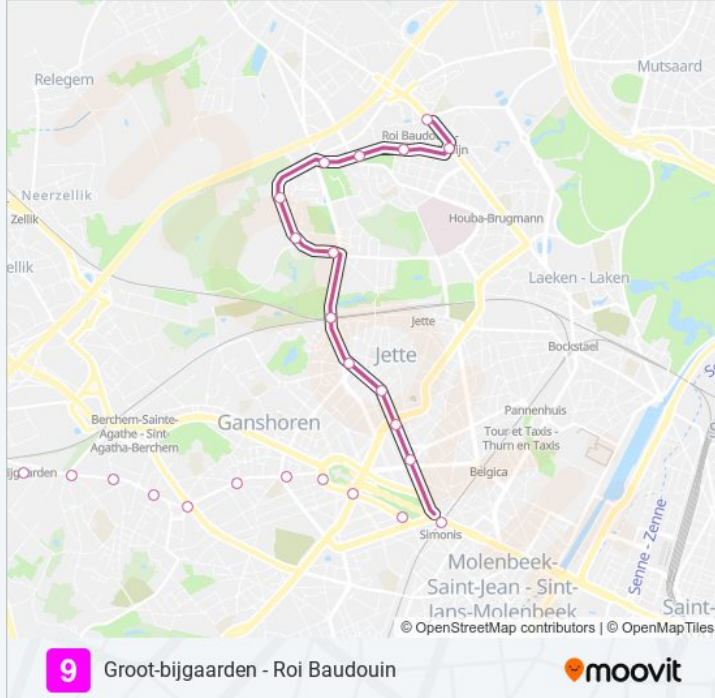

maandag	00:09 - 23:54
dinsdag	00:09 - 23:54
woensdag	00:09 - 23:54
donderdag	00:09 - 23:54
vrijdag	00:09 - 23:54
zaterdag	00:10 - 15:16
zondag	00:10 - 23:54

Tram 9 info

Route: Roi Baudouin

Haltes: 24

Ritduur: 32 min

Samenvatting Lijn:

Uz-Pediatrie

Arbre Ballon

De Heyn

Palfijn

Stade

Roi Baudouin / Koning Boudewijn

Richting: Schweitzer

5 haltes

[BEKIJK LIJNDIENSTROOSTER](#)

Groot-Bijgaarden

Hunderenveld

Azur

Vereman

Schweitzer

tram 9 dienstrooster

Haltes: 5

Ritduur: 5 min

Samenvatting Lijn:

Richting: Simonis

14 haltes

[BEKIJK LIJNDIENSTROOSTER](#)

Roi Baudouin / Koning Boudewijn

Stade