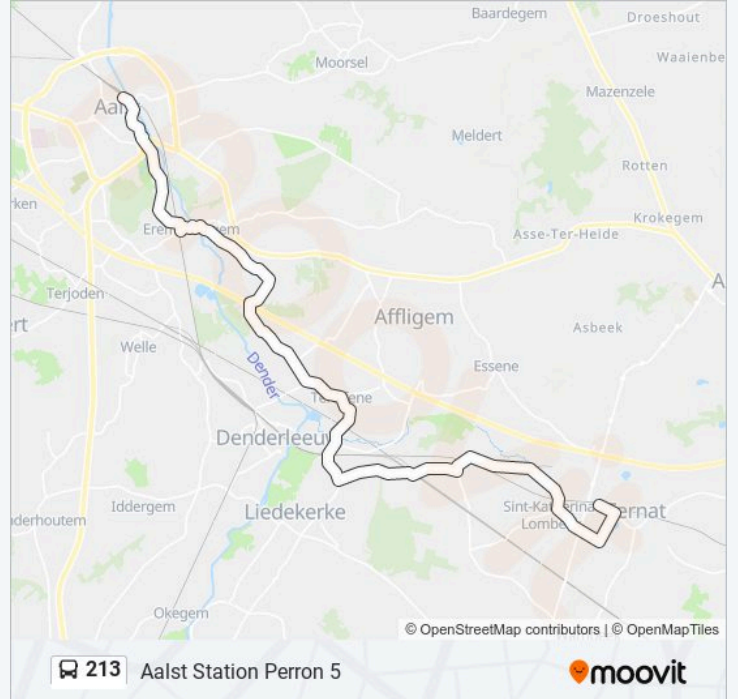

Asse De Morette

Ternat Industrie

Ternat E40

Ternat Preflexbaan

Ternat Station

Ternat Kasteellaan

Ternat Neerveldlaan

Ternat Beekstraat

Sint-Katherina-Lombeek Nieuwbaan

Liedekerke Muilemstraat

Liedekerke Affligemstraat

Liedekerke Station

Teralfene Portugeesstraat

Teralfene Sint-Janskerk

Teralfene Denderweg

Teralfene Schettenberg

Teralfene Kortebos

Teralfene De Kavee

Erebodegem Resschebeke

Erebodegem Wingerd

Erebodegem Dommodest Van Assche

Erebodegem Avondelsbaan

Erebodegem Zevensterre

Erebodegem Brug

### Richting: Asse Koninklijk Atheneum

28 haltes

[BEKIJK LIJNDIENSTROOSTER](#)

Koekelberg Simonis

Koekelberg Elisabethpark

Ganshoren Riethuisen

Ganshoren Heilig Hartcollege

De Villegas