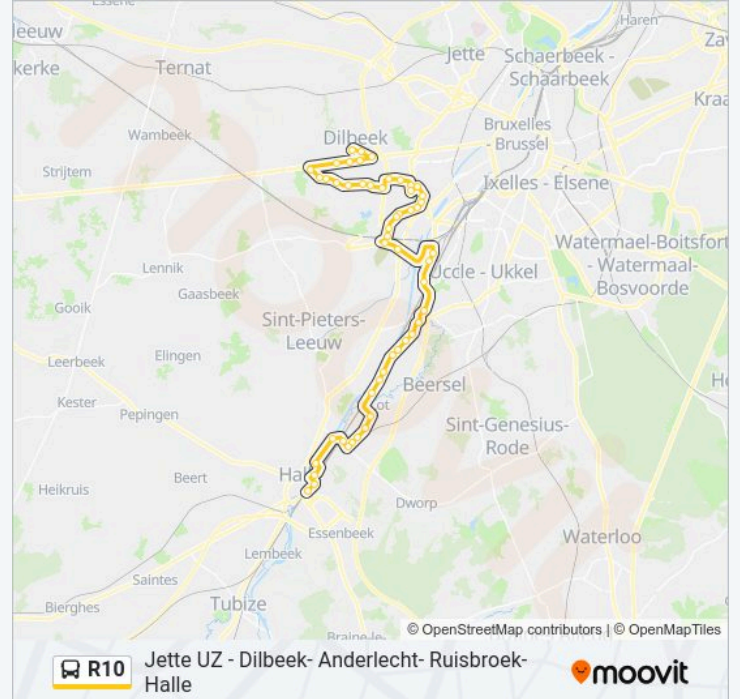

Bon-Air / Goede Lucht

Dilbeek Neerhofstraat

Dilbeek Vlinderstraat

Itterbeek Boudewijnlaan

Itterbeek Dorp

Itterbeek Breugeldal

Itterbeek Windmuts

Dilbeek Stelplaats

Dilbeek Kalenbergstraat

Dilbeek Kaudenaardestraat

Dilbeek Baron De Viron

Dilbeek Berchemstraat

Dilbeek Gemeenteplein

## Richting: Dilbeek Stelplaats

47 haltes

[BEKIJK LIJNDIENSTROOSTER](#)

Halle Station Perron 0  
Halle Sportoase Hallebad  
Halle Nederhem  
Buizingen Porselein  
Buizingen Van Ham  
Buizingen Station  
Buizingen Beerselstraat  
Huizingen Oudstrijders  
Huizingen Station  
Huizingen Watermolen  
Lot Springael  
Lot Station  
Lot Waterbury  
Lot Laekebeek  
Ruisbroek Voetbalplein Ruisbroek  
Kapel Ruisbroek  
Sportcentrum  
Ruisbroek Centrum  
Kerk Ruisbroek  
Sint-Pieters-Leeuw Dorent  
Drogenbos Pathé  
Drogenbos Mozart  
Anderlecht Bollinckx  
Anderlecht Sint-Niklaas  
Anderlecht Leemans - Eddy Merckx  
Anderlecht Klaver  
Anderlecht Marie Curie  
Martin Luther King  
Frans Hals