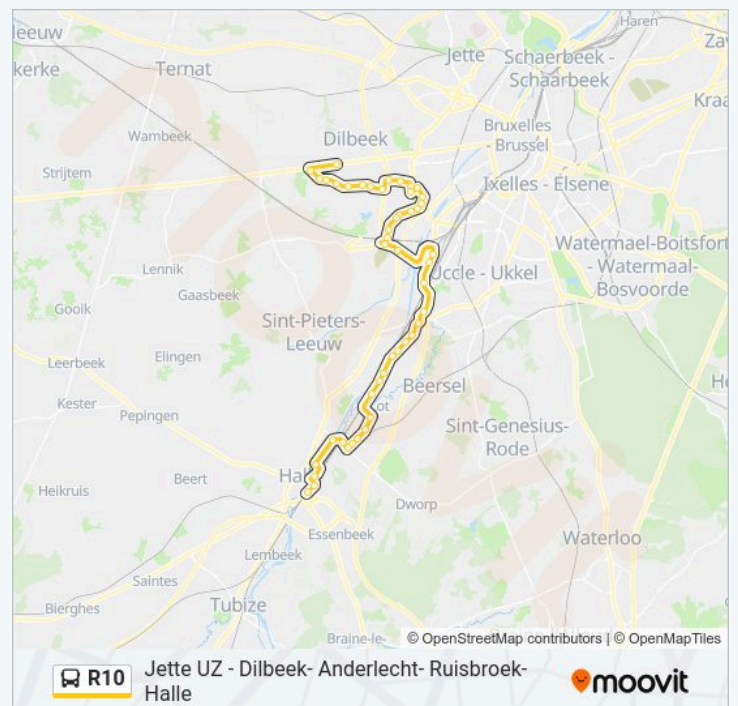

## Richting: Dilbeek Stelplaats

47 haltes

[BEKIJK LIJNDIENSTROOSTER](#)

Halle Station Perron 0  
Halle Sportoase Hallebad  
Halle Nederhem  
Buizingen Porselein  
Buizingen Van Ham  
Buizingen Station  
Buizingen Beerselstraat  
Huizingen Oudstrijders  
Huizingen Station  
Huizingen Watermolen  
Lot Springael  
Lot Station  
Lot Waterbury  
Lot Laekebeek  
Ruisbroek Voetbalplein Ruisbroek  
Kapel Ruisbroek  
Sportcentrum  
Ruisbroek Centrum  
Kerk Ruisbroek  
Sint-Pieters-Leeuw Dorent  
Drogenbos Pathé  
Drogenbos Mozart  
Anderlecht Bollinckx  
Anderlecht Sint-Niklaas  
Anderlecht Leemans - Eddy Merckx  
Anderlecht Klaver  
Anderlecht Marie Curie  
Martin Luther King  
Frans Hals

## bus R10 dienstrooster

Dilbeek Stelplaats Dienstrooster Route:

maandag	19:58
dinsdag	18:30 - 21:30
woensdag	16:15 - 21:30
donderdag	18:30 - 21:30
vrijdag	18:30 - 21:30
zaterdag	Niet Operationeel
zondag	19:58

## Bus R10 info

**Route:** Dilbeek Stelplaats

**Haltes:** 47

**Ritduur:** 49 min

**Samenvatting Lijn:**

Debussy

Anderlecht Veeweide Metro

Anderlecht Veeweide