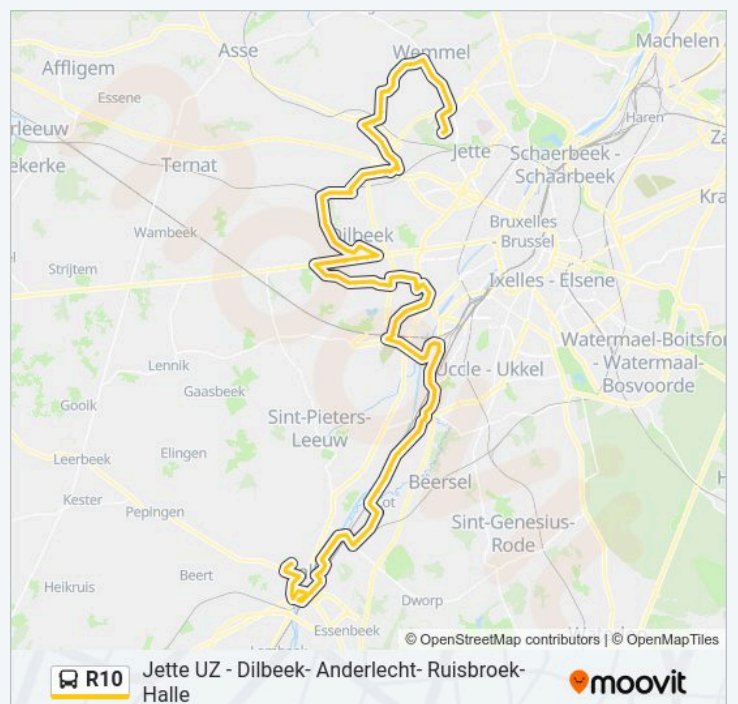

Buizingen Beerselstraat

Buizingen Station

Buizingen Van Ham

Buizingen Porselein

Halle Nederhem

Halle Sportoase Hallebad

Halle Station Perron 0

Richting: Jette Uz-Vub

96 haltes

[BEKIJK LIJNDIENSTROOSTER](#)

Halle Don Bosco

Halle Groeningestraat

Halle Ninoofsepoort

Halle Ziekenhuislaan

Halle Bergensepoort

Halle Arkenvest

Halle Park

Halle Station Afstaphalte

Halle Station Perron 0

Halle Sportoase Hallebad

Halle Nederhem

Buizingen Porselein

Buizingen Van Ham

Buizingen Station

Buizingen Beerselstraat

Huizingen Oudstrijders

Huizingen Station

Huizingen Watermolen

Lot Springael

Lot Station

Lot Waterbury

Lot Laekebeek

bus R10 dienstrooster

Jette Uz-Vub Dienstrooster Route:

maandag	07:04 - 18:08
dinsdag	05:00 - 20:30
woensdag	05:00 - 20:30
donderdag	05:00 - 20:30
vrijdag	05:00 - 20:30
zaterdag	06:00 - 21:00
zondag	07:04 - 18:08

Bus R10 info

Route: Jette Uz-Vub

Haltes: 96

Ritduur: 105 min

Samenvatting Lijn: