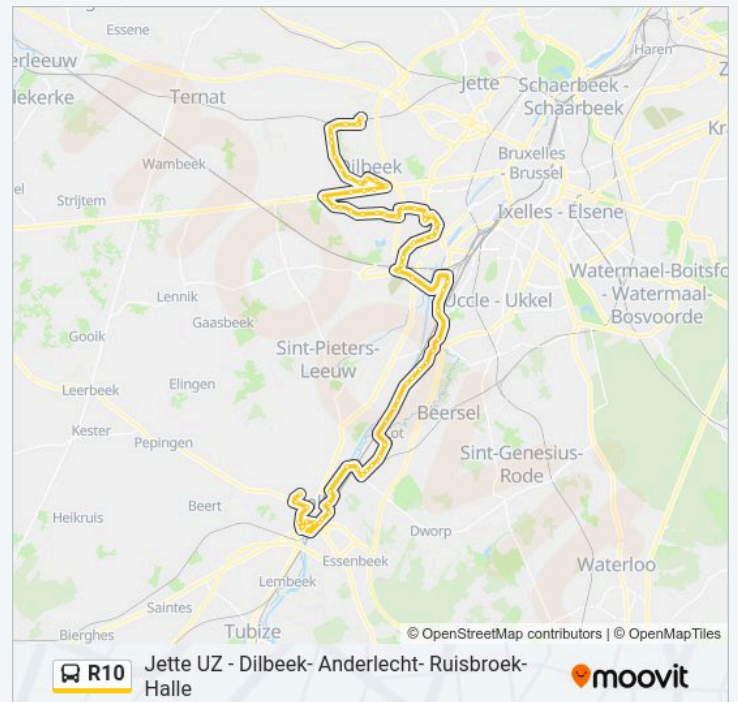

### Bus R10 info

**Route:** Groot-Bijgaarden Kartonfabriek

**Haltes:** 70

**Ritduur:** 77 min

**Samenvatting Lijn:**

Anderlecht Sint-Niklaas

Anderlecht Leemans - Eddy Merckx

Anderlecht Klaver