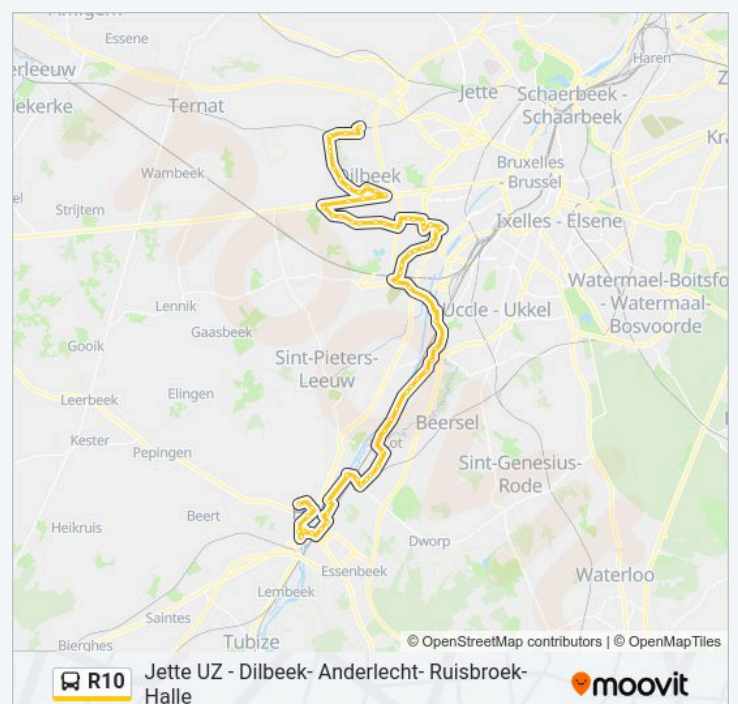

Dilbeek Populieren

Dilbeek Torenavalk

Dilbeek Savio

Dilbeek Station

Groot-Bijgaarden Kloosterstraat

Groot-Bijgaarden Godetia

Groot-Bijgaarden Kartonfabriek

Richting: Halle Don Bosco

68 haltes

[BEKIJK LIJNDIENSTROOSTER](#)

Groot-Bijgaarden Kartonfabriek

Groot-Bijgaarden Godetia

Groot-Bijgaarden Kloosterstraat

Dilbeek Station

Dilbeek Savio

Dilbeek Torenavalk

Dilbeek Populieren

Dilbeek Kluizenbos

Dilbeek Rozendoorn

Dilbeek Kasteelhoeve

Dilbeek Gemeenteplein

Dilbeek Berchemstraat

Dilbeek Baron De Viron

Dilbeek Kaudenaardestraat

Dilbeek Kalenbergstraat

Dilbeek Stelplaats

Itterbeek Windmuts

Itterbeek Breugeldal

Itterbeek Dorp

Itterbeek Boudewijnlaan

Dilbeek Vlinderstraat

Dilbeek Neerhofstraat

bus R10 dienstrooster

Halle Don Bosco Dienstrooster Route:

maandag	Niet Operationeel
dinsdag	06:34
woensdag	06:34
donderdag	06:34
vrijdag	06:34
zaterdag	Niet Operationeel
zondag	Niet Operationeel

Bus R10 info

Route: Halle Don Bosco

Haltes: 68

Ritduur: 82 min

Samenvatting Lijn: