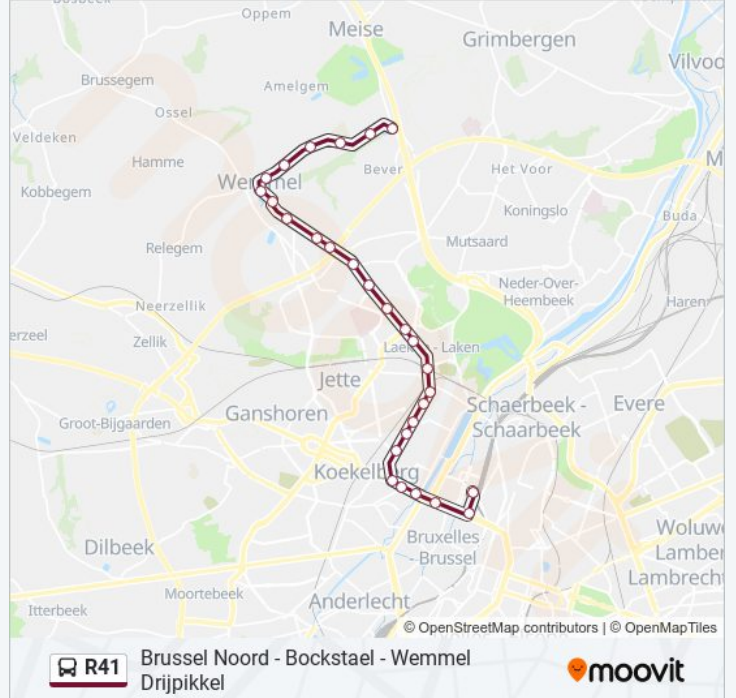

Kijk in de gratis glimble reisapp voor de dichtstbijzijnde halte van bus R41 en hoe laat de eerstvolgende bus R41 aankomt.

Richting: Brussel Noord Afstaphalte

28 haltes

[BEKIJK LIJNDIENSTROOSTER](#)

- Strombeek-Bever Drijpikkel
- Wemmel Home Marie-Louise
- Wemmel Campus
- Wemmel Lindendreef
- Wemmel Parklaan
- Wemmel Robbrechts
- Wemmel Kerk
- Wemmel Markt
- Wemmel Brabants Dal
- Wemmel De Ridder
- Wemmel Burvenich
- Brussel Koning Boudewijn
- Brussel Stadion
- Houba-Brugmann
- Stuyvenberg
- Sobieski
- Brussel Station Bockstael
- Brussel Bockstael
- Brussel Nekkersdal
- Brussel Poesjkin
- Sint-Jans-Molenbeek Schelde
- Sint-Jans-Molenbeek Vanderstichelen

Bus R41 info

Route: Brussel Noord Afstaphalte

Haltes: 28

Ritduur: 35 min

Samenvatting Lijn:

Sint-Jans-Molenbeek Jubelfeest

Ribaucourt

Sint-Jans-Molenbeek Sainctelette

Brussel Ijzer

Brussel Rogier

Brussel Noord Afstaphalte

Richting: Strombeek-Bever Drijpikkel

28 haltes

[BEKIJK LIJNDIENSTROOSTER](#)

Brussel Noord Opstaphalte

Brussel Rogier