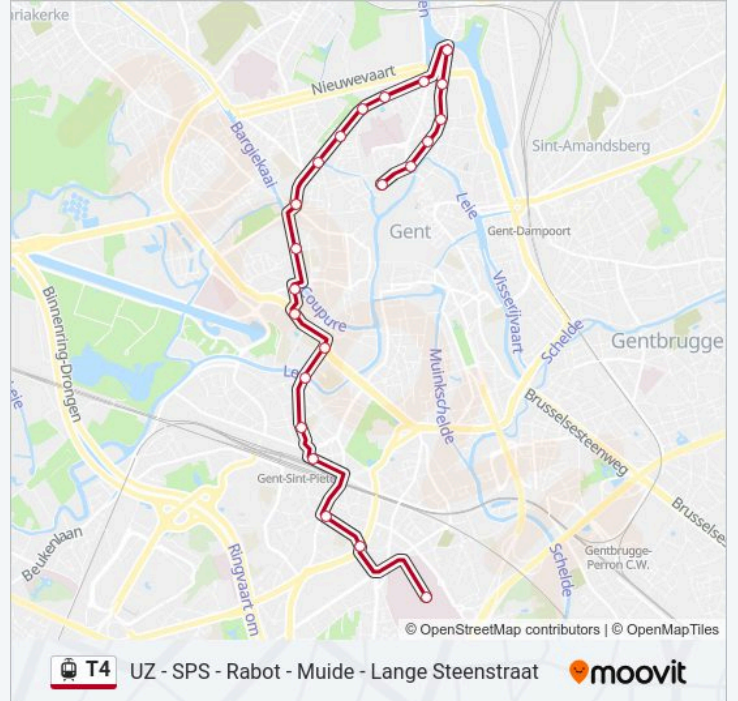

T4

UZ - SPS - Rabot - Muide - Lange Steenstraat

[Download De App](#)

De tramlijn T4 (UZ - SPS - Rabot - Muide - Lange Steenstraat) heeft één route. Op werkdagen zijn de diensturen:

(1) Gent Lange Steenstraat: 05:40 - 23:31

Kijk in de gratis glimble reisapp voor de dichtstbijzijnde halte van tram T4 en hoe laat de eerstvolgende tram T4 aankomt.

Richting: Gent Lange Steenstraat

22 haltes

[BEKIJK LIJNDIENSTROOSTER](#)

Gent Uz
Gent Krijgslaan
Gent Sint-Pietersaalstraat
Gent Sint-Pietersstation Perron 20
Gent Meersstraat
Gent Koning Albertbrug
Gent Bijlokehof
Gent Bernard Spaelaan
Gent Rozemarijnbrug
Gent Theresianenstraat
Gent Brugsepoort (Begijnhoflaan)
Gent Rabot (Begijnhoflaan)
Gent Opgeëistenlaan
Gent Az Sint-Lucas (Blaisantvest)
Gent Voortmanstraat
Gent Tolpoort (Neuseplein)
Gent Muidebrug
Gent Neuseplein
Gent Heilig-Kerst
Gent Coppinsstraat
Gent Sluizeken

tram T4 dienstrooster

Gent Lange Steenstraat Dienstrooster Route:

maandag	06:11 - 23:31
dinsdag	05:40 - 23:31
woensdag	05:40 - 23:31
donderdag	05:40 - 23:31
vrijdag	05:40 - 23:31
zaterdag	05:51 - 23:31
zondag	06:11 - 23:31

Tram T4 info

Route: Gent Lange Steenstraat

Haltes: 22

Ritduur: 21 min

Samenvatting Lijn:

Gent Lange Steenstraat

T4 tram dienstroosters en routekaarten zijn beschikbaar als online PDF op moovitapp.com. Gebruik de Moovit-app om live de vertrektijden van bus-, trein- en metrolijnen te bekijken, en stap-per-stap wegbeschrijvingen voor alle OV-lijnen in Belgique.