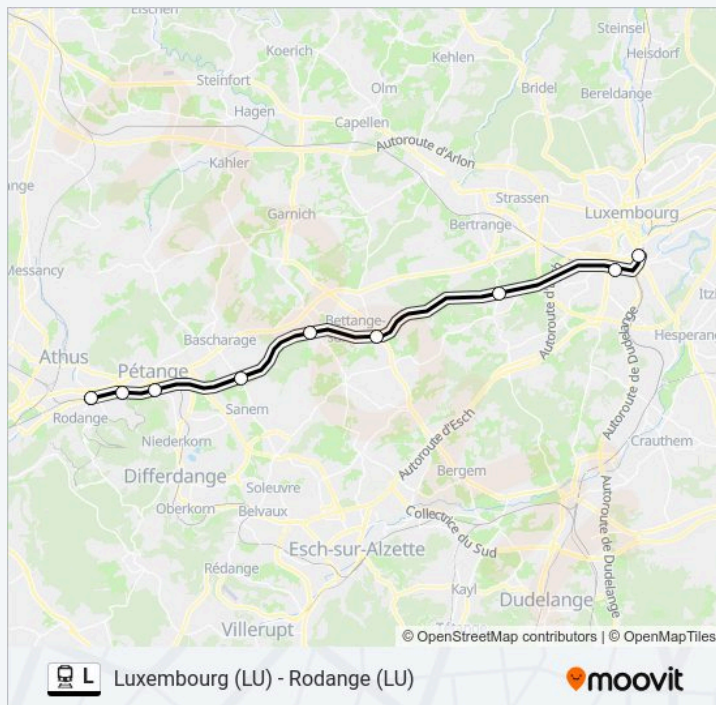

Kijk in de gratis glimble reisapp voor de dichtstbijzijnde halte van trein L en hoe laat de eerstvolgende trein L aankomt.

Richting: Athus→Rodange (Lu)

2 haltes

[BEKIJK LIJNDIENSTROOSTER](#)

Athus

Rodange (Lu)

Trein L info

Route: Athus→Rodange (Lu)

Haltes: 2

Ritduur: 6 min

Samenvatting Lijn:

[Trein L lijnkaart](#)

Richting: Luxembourg (Lu)→Rodange (Lu)

9 haltes

[BEKIJK LIJNDIENSTROOSTER](#)

Luxembourg (Lu)

Hollerich (Lu)

Leudelange (Lu)

Dippach-Reckange (Lu)

Schouweiler (Lu)

trein L dienstrooster

Luxembourg (Lu)→Rodange (Lu) Dienstrooster Route:

Niet Operationeel

Trein L info

Route: Luxembourg (Lu)→Rodange (Lu)

Haltes: 9

Ritduur: 30 min

Samenvatting Lijn:

Luxembourg (LU) - Rodange (LU)

Richting: Rodange (Lu)→Luxembourg (Lu)