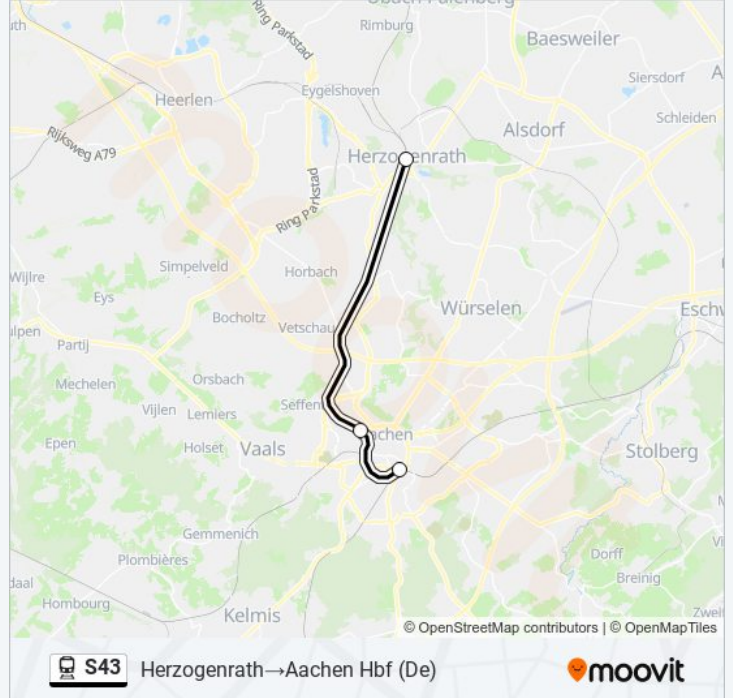

### Trein S43 info

**Route:** Herzogenrath→Aachen Hbf (De)

**Haltes:** 3

**Ritduur:** 12 min

**Samenvatting Lijn:**

### Richting: Liège-Guillemins→Eijsden (NI)

4 haltes

[BEKIJK LIJNDIENSTROOSTER](#)

Liège-Guillemins

Bressoux

Visé

Eijsden (NI)