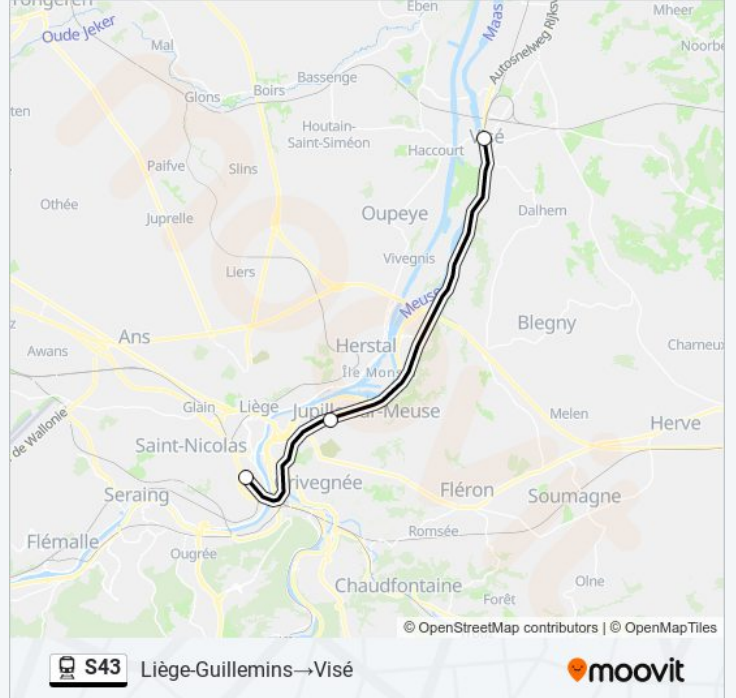

### Richting: Liège-Guillemins→Visé

3 haltes

[BEKIJK LIJNDIENSTROOSTER](#)

Liège-Guillemins

Bressoux

Visé

### Trein S43 info

**Route:** Liège-Guillemins→Visé

**Haltes:** 3

**Ritduur:** 19 min

**Samenvatting Lijn:**

### Richting: Visé→Eijsden (NI)

2 haltes

[BEKIJK LIJNDIENSTROOSTER](#)

Visé

Eijsden (NI)