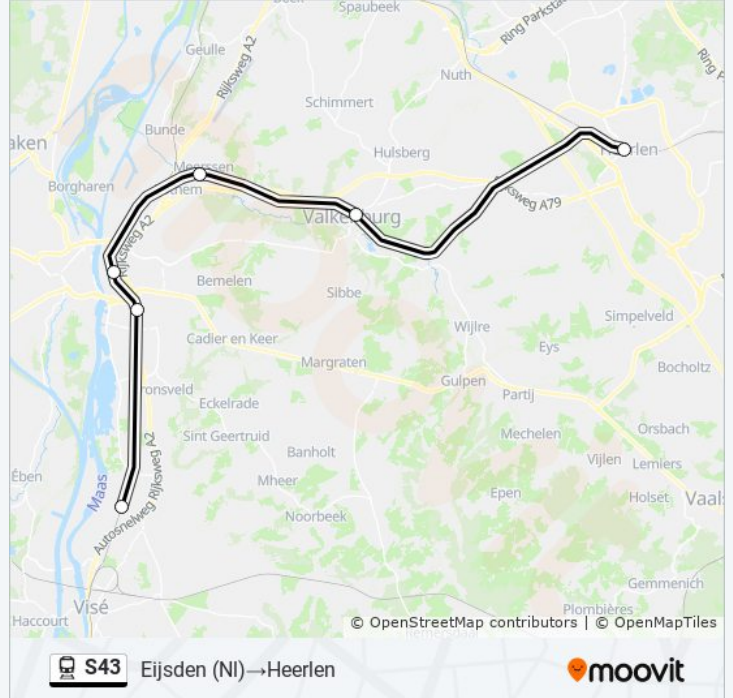

## Richting: Eijsden (NI)→Heerlen

6 haltes

[BEKIJK LIJNDIENSTROOSTER](#)

Eijsden (NI)

Maastricht Randwijck (NI)

Maastricht (NI)

Meerssen

Valkenburg

### trein S43 dienstrooster

Eijsden (NI)→Heerlen Dienstrooster Route:

maandag	20:31 - 23:31
dinsdag	20:31 - 23:31
woensdag	20:31 - 23:31
donderdag	20:31 - 23:31
vrijdag	20:31 - 23:31
zaterdag	20:31 - 23:31
zondag	20:31 - 23:31

### Trein S43 info

**Route:** Eijsden (NI)→Heerlen

**Haltes:** 6

**Ritduur:** 47 min

**Samenvatting Lijn:**

## Richting: Eijsden (NI)→Herzogenrath

9 haltes

[BEKIJK LIJNDIENSTROOSTER](#)

Eijsden (NI)

Maastricht Randwijk (NI)

Maastricht (NI)

Meerssen

Valkenburg