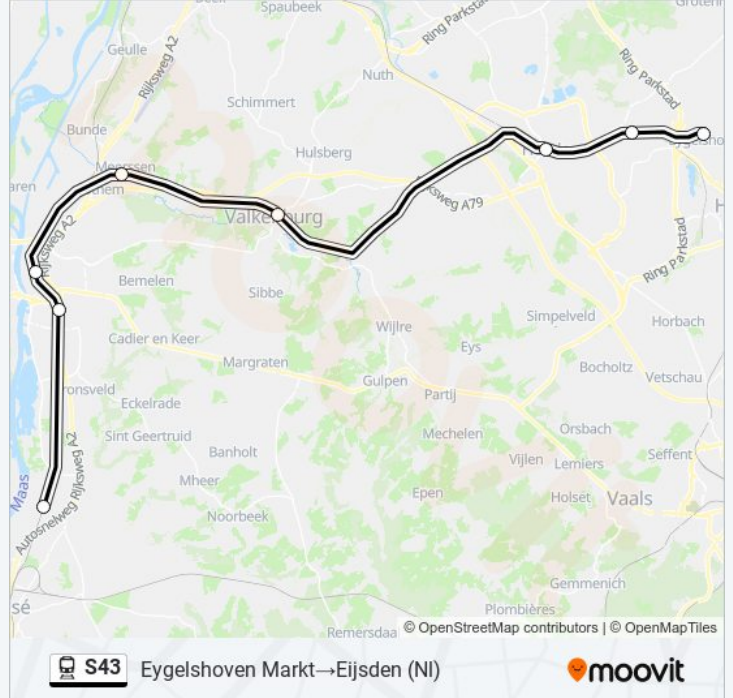

- Eygelshoven Markt
- Landgraaf
- Heerlen
- Valkenburg
- Meerssen
- Maastricht (NI)
- Maastricht Randwijck (NI)
- Eijsden (NI)

### trein S43 dienstrooster

Eygelshoven Markt → Eijsden (NI) Dienstrooster

Route:

maandag	06:34 - 23:34
dinsdag	06:34 - 23:34
woensdag	06:34 - 22:34
donderdag	06:34 - 23:34
vrijdag	06:34 - 23:34
zaterdag	06:34 - 23:34
zondag	07:34 - 23:34

### Trein S43 info

**Route:** Eygelshoven Markt → Eijsden (NI)

**Haltes:** 8

**Ritduur:** 53 min

**Samenvatting Lijn:**

## Richting: Heerlen→Herzogenrath

4 haltes

[BEKIJK LIJNDIENSTROOSTER](#)

Heerlen

Landgraaf

Eigelshoven Markt

Herzogenrath