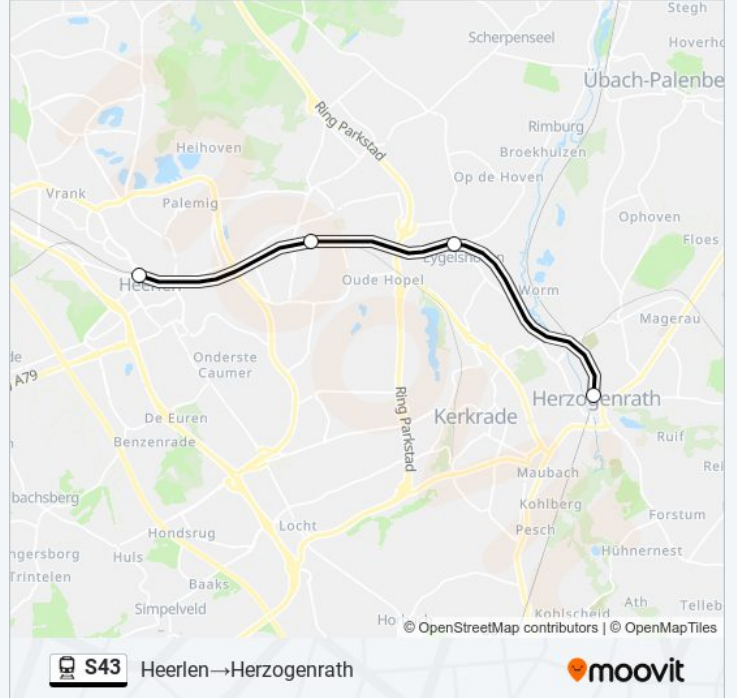

## Richting: Heerlen→Herzogenrath

4 haltes

[BEKIJK LIJNDIENSTROOSTER](#)

Heerlen

Landgraaf

Eigelshoven Markt

Herzogenrath

## trein S43 dienstrooster

Heerlen→Herzogenrath Dienstrooster Route:

maandag	00:18 - 23:18
dinsdag	00:18 - 23:18
woensdag	00:18 - 23:18
donderdag	00:18
vrijdag	21:18 - 22:18
zaterdag	00:18 - 23:18
zondag	00:18 - 23:18

## Trein S43 info

**Route:** Heerlen→Herzogenrath

**Haltes:** 4

**Ritduur:** 12 min

**Samenvatting Lijn:**