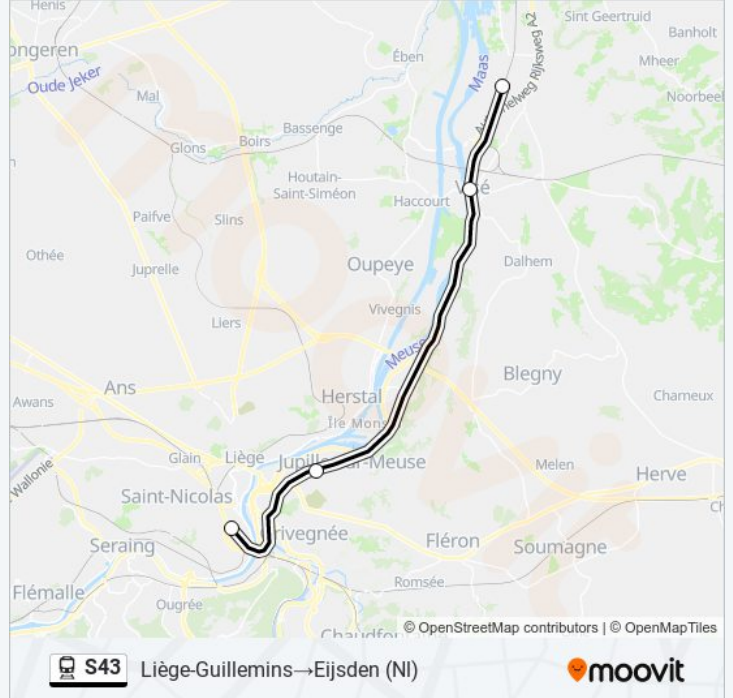

### Richting: Liège-Guillemins→Eijsden (NI)

4 haltes

[BEKIJK LIJNDIENSTROOSTER](#)

Liège-Guillemins

Bressoux

Visé

Eijsden (NI)

### trein S43 dienstrooster

Liège-Guillemins→Eijsden (NI) Dienstrooster Route:

maandag	05:08 - 22:08
dinsdag	05:08 - 22:08
woensdag	05:08 - 22:08
donderdag	05:08 - 22:08
vrijdag	05:08
zaterdag	07:08 - 22:08
zondag	07:08 - 22:08

### Trein S43 info

**Route:** Liège-Guillemins→Eijsden (NI)

**Haltes:** 4

**Ritduur:** 23 min

**Samenvatting Lijn:**

### Richting: Liège-Guillemins→Visé

3 haltes

[BEKIJK LIJNDIENSTROOSTER](#)

Liège-Guillemins

Bressoux

Visé