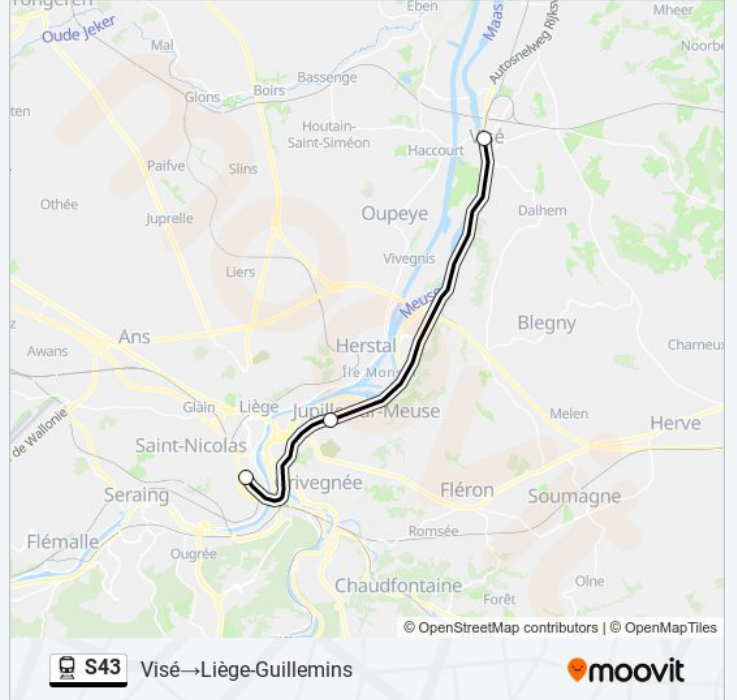

S43 trein dienstroosters en routekaarten zijn beschikbaar als online PDF op moovitapp.com. Gebruik de Moovit-app om live de vertrektijden van bus-, trein- en metrolijnen te bekijken, en stap-per-stap wegbeschrijvingen voor alle OV-lijnen in Belgique.

© 2024 Moovit - Alle rechten voorbehouden