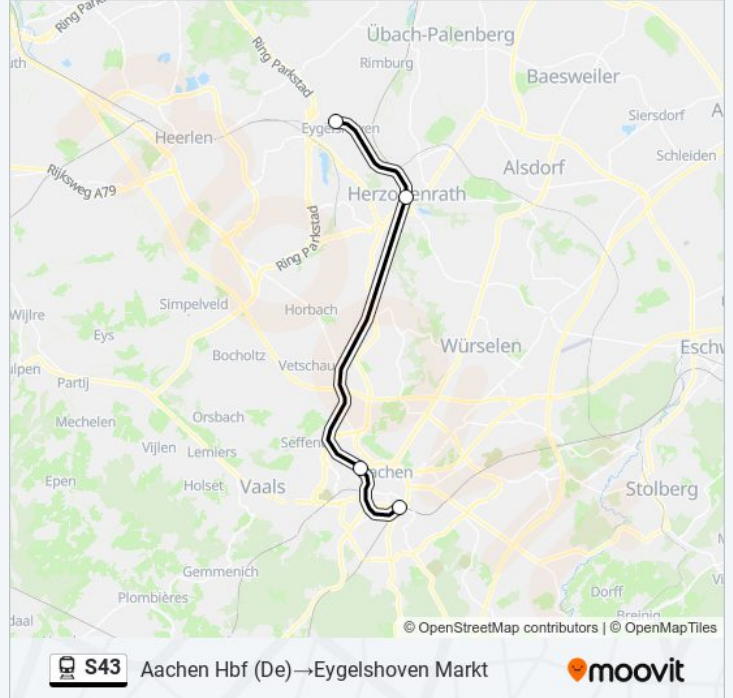

### Richting: Aachen Hbf (De)→Eygelshoven Markt

4 haltes

[BEKIJK LIJNDIENSTROOSTER](#)

Aachen Hbf (De)

Aix-La-Chapelle Ouest

Herzogenrath

Eygelshoven Markt

### trein S43 dienstrooster

Aachen Hbf (De)→Eygelshoven Markt Dienstrooster  
Route:

maandag	06:17 - 23:17
dinsdag	06:17 - 23:17
woensdag	06:17 - 22:17
donderdag	06:17 - 23:17
vrijdag	06:17 - 23:17
zaterdag	06:17 - 23:17
zondag	07:17 - 23:17

### Trein S43 info

**Route:** Aachen Hbf (De)→Eygelshoven Markt

**Haltes:** 4

**Ritduur:** 17 min

**Samenvatting Lijn:**

## Richting: Eijsden (NI)→Heerlen

6 haltes

[BEKIJK LIJNDIENSTROOSTER](#)

Eijsden (NI)

Maastricht Randwijck (NI)

Maastricht (NI)

Meerssen

Valkenburg