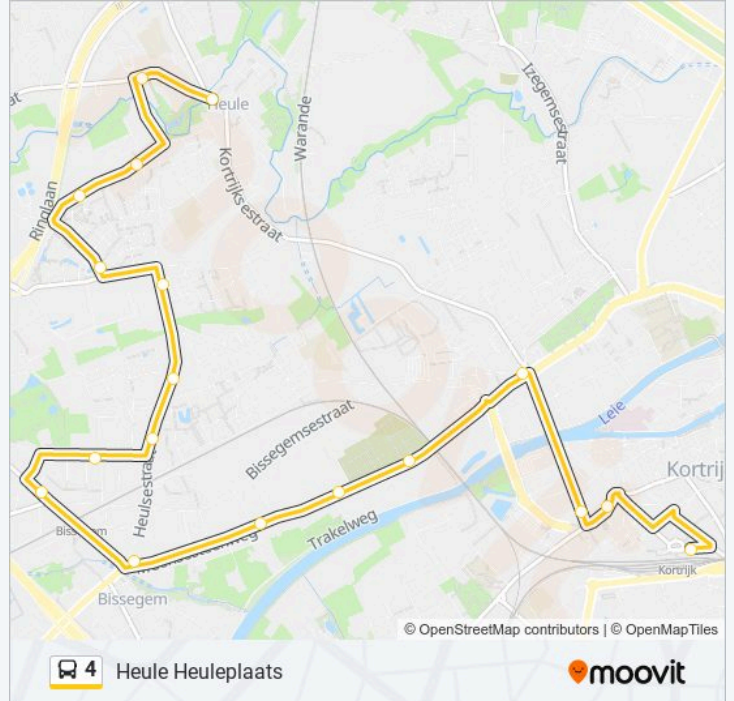

### Richting: Heule Heuleplaats

18 haltes

[BEKIJK LIJNDIENSTROOSTER](#)

Kortrijk Busterminal 2 Perron 21  
Kortrijk L. Robbeplein  
Kortrijk Weide  
Kortrijk Meensepoort  
Kortrijk Begraafplaats  
Kortrijk Zwingelaarsstraat  
Bissegem Land Van Belofte  
Bissegem Bissegemplaats  
Bissegem Koffiehoekstraat  
Bissegem Duivekotestraat  
Bissegem Tientjesstraat  
Bissegem Dr. Dumortierlaan  
Heule Houtbewerkerstraat  
Heule Zomertij  
Heule Winterland  
Heule Zwarte Reke  
Heule Goethalslaan  
Heule Heuleplaats

### bus 4 dienstrooster

Heule Heuleplaats Dienstrooster Route:

maandag	06:10 - 19:40
dinsdag	06:10 - 19:40
woensdag	06:10 - 19:40
donderdag	06:10 - 19:40
vrijdag	06:10 - 19:40
zaterdag	07:10 - 19:40
zondag	09:25 - 19:25

### Bus 4 info

**Route:** Heule Heuleplaats

**Haltes:** 18

**Ritduur:** 22 min

**Samenvatting Lijn:**

## Richting: Kortrijk Busterminal 2 Perron 21

17 haltes

[BEKIJK LIJNDIENSTROOSTER](#)

Heule Heuleplaats  
 Heule Zwarte Reke  
 Heule Winterland  
 Heule Zomertij  
 Heule Houtbewerkerstraat  
 Bissegem Dr. Dumortierlaan  
 Bissegem Tientjesstraat  
 Bissegem Duivekotestraat  
 Bissegem Koffiehoekstraat  
 Bissegem Bissegemplaats  
 Bissegem Land Van Belofte  
 Kortrijk Zwingelaarsstraat  
 Kortrijk Begraafplaats  
 Kortrijk Meensepoort  
 Kortrijk Weide  
 Kortrijk L. Robbeplein  
 Kortrijk Busterminal 2 Perron 21