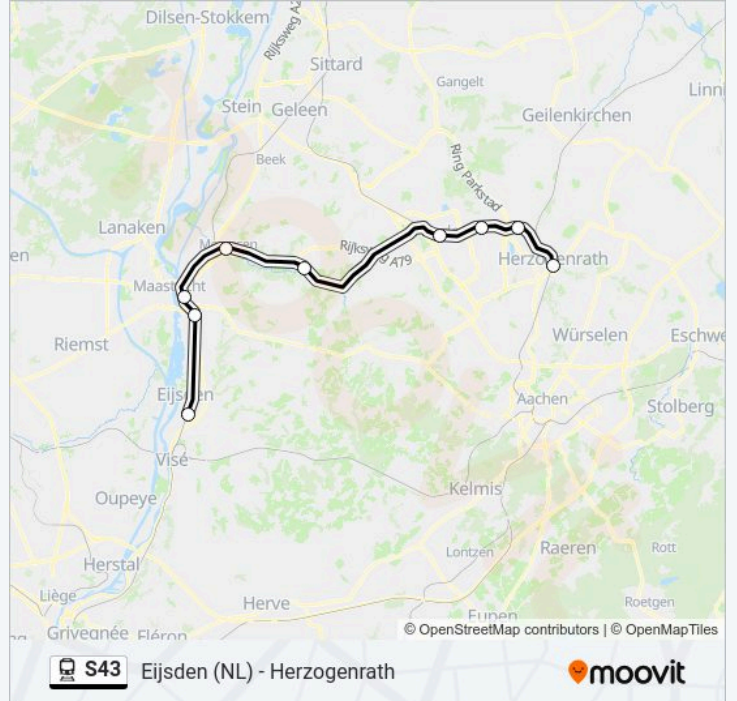

## Richting: Eijsden (NI) → Herzogenrath

9 haltes

[BEKIJK LIJNDIENSTROOSTER](#)

Eijsden (NI)  
Maastricht Randwijck (NI)  
Maastricht (NI)  
Meerssen  
Valkenburg  
Heerlen  
Landgraaf  
Eygelshoven Markt  
Herzogenrath

## Train S43 dienstrooster

Eijsden (NI) → Herzogenrath Dienstrooster Route:

maandag	05:31 - 23:31
dinsdag	05:31 - 23:31
woensdag	05:31 - 23:31
donderdag	05:31 - 23:31
vrijdag	05:31 - 23:31
zaterdag	06:31 - 23:31
zondag	07:31 - 23:31

## Train S43 info

**Route:** Eijsden (NI) → Herzogenrath

**Haltes:** 9

**Ritduur:** 59 min

**Samenvatting Lijn:**

### Richting: Eygelshoven Markt → Eijsden (NI)

8 haltes

[BEKIJK LIJNDIENSTROOSTER](#)

- Eygelshoven Markt
- Landgraaf
- Heerlen
- Valkenburg
- Meerssen
- Maastricht (NI)
- Maastricht Randwijck (NI)
- Eijsden (NI)