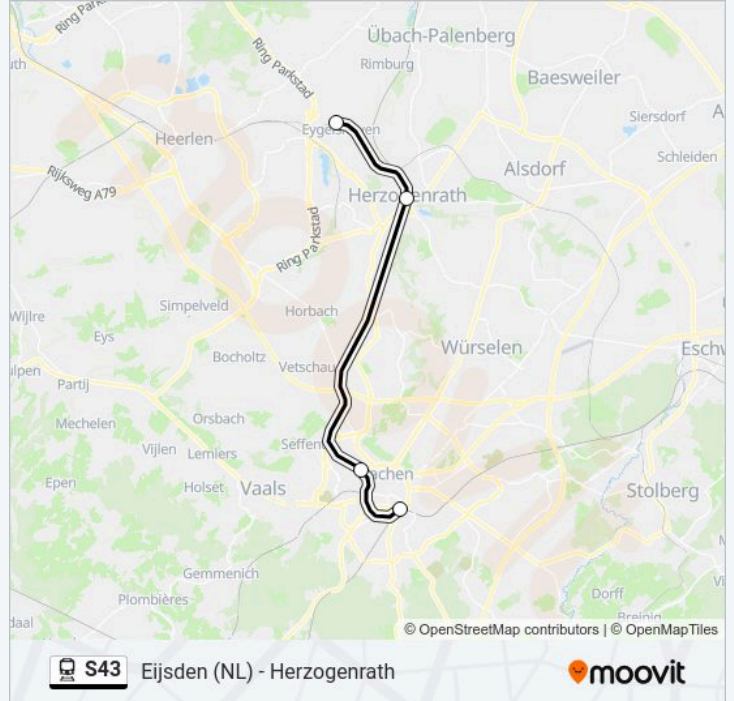

### Richting: Aachen Hbf (De)→Eygelshoven Markt

4 haltes

[BEKIJK LIJNDIENSTROOSTER](#)

Aachen Hbf (De)  
Aix-La-Chapelle Ouest  
Herzogenrath  
Eygelshoven Markt

### Train S43 dienstrooster

Aachen Hbf (De)→Eygelshoven Markt Dienstrooster  
Route:

maandag	06:17 - 23:17
dinsdag	06:17 - 23:17
woensdag	06:17 - 23:17
donderdag	06:17 - 23:17
vrijdag	06:17 - 23:17
zaterdag	06:17 - 23:17
zondag	07:17 - 23:17

### Train S43 info

**Route:** Aachen Hbf (De)→Eygelshoven Markt

**Haltes:** 4

**Ritduur:** 17 min

**Samenvatting Lijn:**