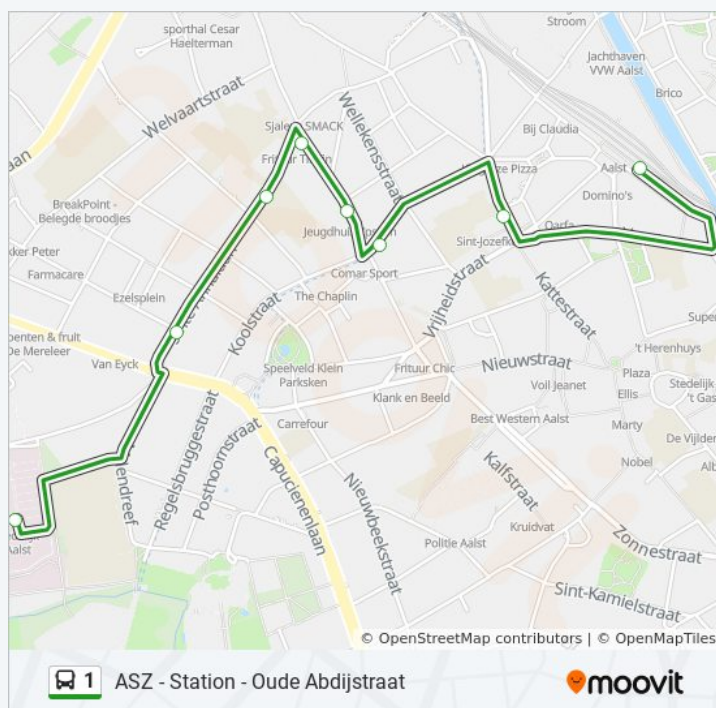

### Richting: Aalst Station Perron 1

12 haltes

[BEKIJK LIJNDIENSTROOSTER](#)

Aalst Stedelijk Ziekenhuis

Aalst Van Der Guchtlaan

Aalst Irisstraat

Aalst Korte Vooruitzichtstraat

Aalst Biekorfstraat

### Richting: Aalst Station Perron 1

13 haltes

[BEKIJK LIJNDIENSTROOSTER](#)

### bus 1 dienstrooster

Aalst Station Perron 1 Dienstrooster Route:

maandag	Niet Operationeel
dinsdag	Niet Operationeel

Aalst Oude Abdijstraat  
 Aalst Rozendreef  
 Aalst Fonteinstraat  
 Aalst Sporthal Ten Rozen  
 Aalst Binnenstraat  
 Aalst Dompelstraat  
 Aalst Ouden Dendermondse  
 Aalst Popperodehof  
 Aalst Stadion  
 Aalst Tulpstraat  
 Aalst Dr. De Moorstraat  
 Aalst Moutstraat  
 Aalst Station Perron 1

### bus 1 info

**Route:** Aalst Station Perron 1

**Haltes:** 13

**Ritduur:** 10 min

**Samenvatting Lijn:**