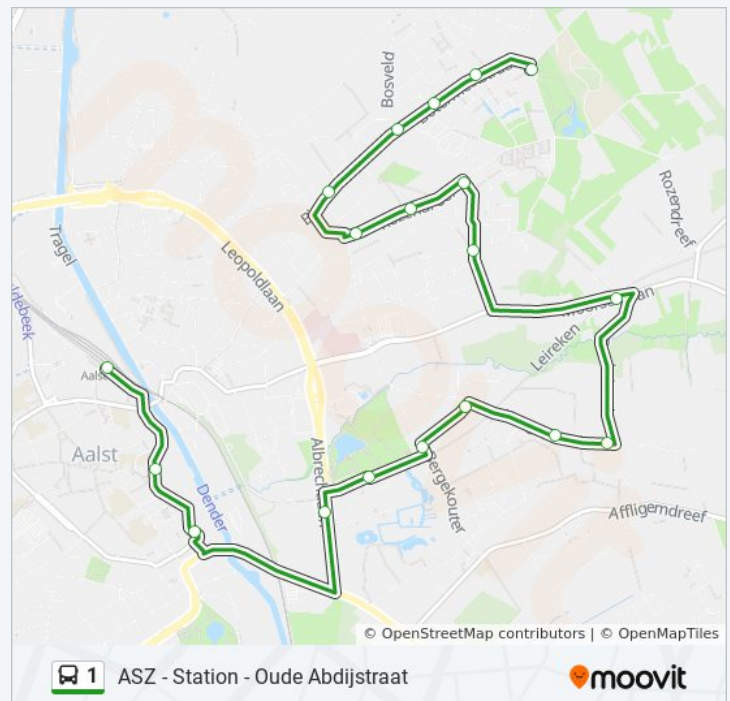

### Richting: Aalst Station Perron 1

12 haltes

[BEKIJK LIJNDIENSTROOSTER](#)

Aalst Stedelijk Ziekenhuis

Aalst Van Der Guchtlaan

Aalst Irisstraat

Aalst Korte Vooruitzichtstraat

Aalst Biekorfstraat

### bus 1 dienstrooster

Aalst Station Perron 1 Dienstrooster Route:

maandag	Niet Operationeel
dinsdag	Niet Operationeel
woensdag	Niet Operationeel
donderdag	Niet Operationeel
vrijdag	Niet Operationeel
zaterdag	09:05 - 16:25
zondag	Niet Operationeel

### bus 1 info

**Route:** Aalst Station Perron 1

**Haltes:** 12

**Ritduur:** 11 min

**Samenvatting Lijn:**