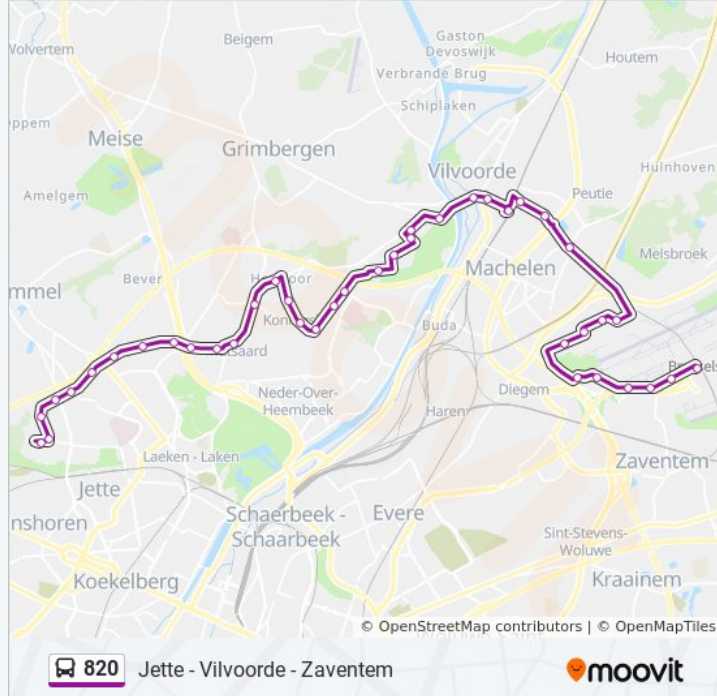

Vilvoorde Zangrije

Vilvoorde Het Voor

Strombeek-Bever Ringlaan

Strombeek-Bever Mutsaard

Strombeek-Bever Bergdal

Brussel Esplanade

Brussel Madelon

Brussel Expo

Brussel Panorama

Brussel Onyx

Wemmel Astrid

Arbre Ballon / Dikke Beuk

Jette Uz-Pediatrie

Uz Brussel

Jette Uz-Vub Perron 2

Richting: Vilvoorde Station Perron 1

14 haltes

[BEKIJK LIJNDIENSTROOSTER](#)

Zaventem Luchthaven Perron D

Zaventem Technics Noord

Zaventem Gebouw 9

Zaventem B-House

Machelen Korenberg

Machelen Sector 8