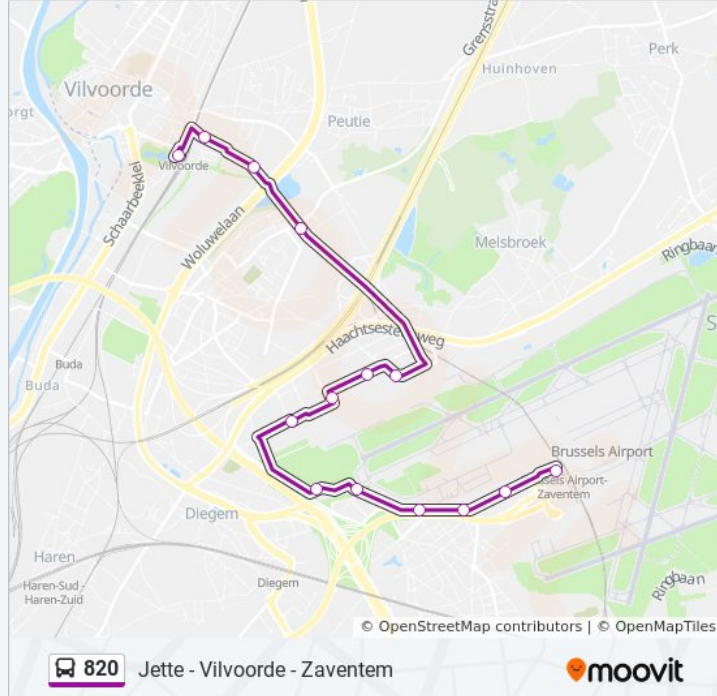

Brussel Panorama

Brussel Onyx

Wemmel Astrid

Arbre Ballon / Dikke Beuk

Jette Uz-Pediatrie

Uz Brussel

Jette Uz-Vub Perron 2

Richting: Vilvoorde Station Perron 1

Machelen Cargo West

Machelen Cargo Post Zuid

Machelen Cargo 706

Machelen Cargo Discount P1

Machelen Heirbaan

bus 820 dienstrooster

Vilvoorde Station Perron 1 Dienstrooster Route:

maandag	21:51
dinsdag	21:51
woensdag	21:51
donderdag	21:51
vrijdag	21:51
zaterdag	06:09 - 22:38
zondag	22:57

bus 820 info

Route: Vilvoorde Station Perron 1

Haltes: 14

Ritduur: 16 min

Samenvatting Lijn:

Vilvoorde Levis

Vilvoorde Fabrieksstraat

Vilvoorde Station Perron 3

Richting: Vilvoorde Station Perron 2

26 haltes

[BEKIJK LIJNDIENSTROOSTER](#)

Jette Uz-Vub Perron 2

Uz Brussel

Jette Uz-Pediatrie

Arbre Ballon / Dikke Beuk

Wemmel Astrid