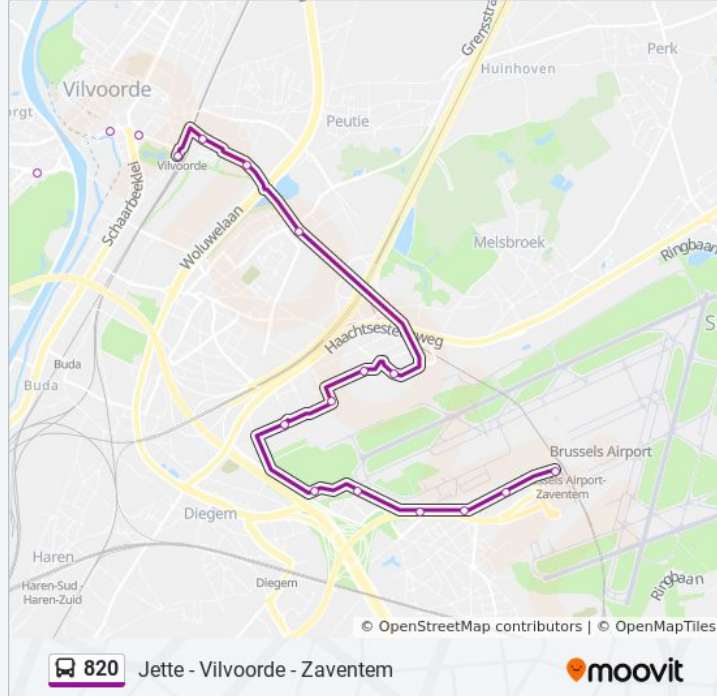

Vilvoorde Militair Hospitaal

Vilvoorde V.T.M.

Vilvoorde Twee Leeuwenweg

Vilvoorde Ennepetal

Vilvoorde Minnemolen

Vilvoorde Kassei

Vilvoorde Heldenplein

Vilvoorde Station Perron 3

Vilvoorde Fabrieksstraat

Vilvoorde Levis

Machelen Heirbaan

Machelen Cargo Discount P1

Machelen Cargo 706

Machelen Cargo Post Zuid

Machelen Cargo West

Machelen Sector 8

Machelen Korenberg

Zaventem B-House

Zaventem Gebouw 9

Zaventem Technics Noord

Zaventem Luchthaven Perron D

820 bus dienstroosters en routekaarten zijn beschikbaar als online PDF op moovitapp.com. Gebruik de [Moovit-app](#) om live de vertrektijden van bus-, trein- en metrolijnen te bekijken, en stap-per-stap wegbeschrijvingen voor alle OV-lijnen in Belgique.

[Over Moovit](#) • [MaaS-oplossingen](#) • [Ondersteunde landen](#) • [Mooviter-gemeenschap](#)

© 2024 Moovit - Alle rechten voorbehouden

Bekijk Live Aankomsttijden