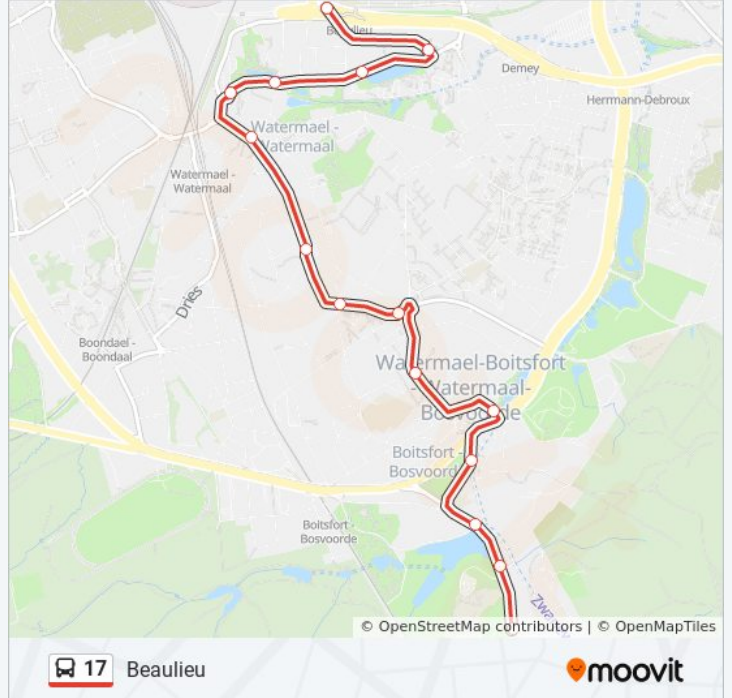

### Richting: Beaulieu

15 haltes

[BEKIJK LIJNDIENSTROOSTER](#)

Heiligenborre  
Internat. School  
Etangs Boitsfort  
Diabolo  
Wiener  
Miraval  
Les 3 Tilleuls  
Calypso 2000  
Vander Elst  
Keym  
Brillant  
Tercoigne  
Gardon  
Berensheide  
Beaulieu

### bus 17 dienstrooster

Beaulieu Dienstrooster Route:

maandag	00:09 - 23:49
dinsdag	00:09 - 23:49
woensdag	00:09 - 23:49
donderdag	00:09 - 23:49
vrijdag	00:09 - 23:49
zaterdag	00:09 - 23:49
zondag	00:09 - 22:49

### bus 17 info

**Route:** Beaulieu

**Haltes:** 15

**Ritduur:** 17 min

**Samenvatting Lijn:**

## Richting: Beaulieu Marche

16 haltes

[BEKIJK LIJNDIENSTROOSTER](#)

Heiligenborre  
Internat. School  
Etangs Boitsfort  
Diabolo  
Wiener  
Fauconnerie  
Cerisaie  
Les 3 Tilleuls  
Calypso 2000  
Vander Elst  
Keym  
Brillant  
Tercoigne  
Gardon  
Berensheide  
Beaulieu