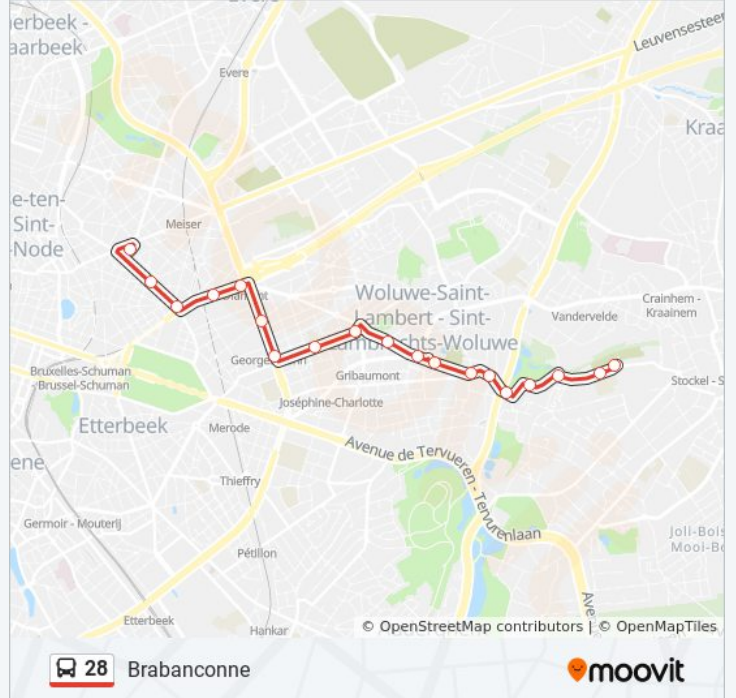

Kijk in de gratis glimble reisapp voor de dichtstbijzijnde halte van bus 28 en hoe laat de eerstvolgende bus 28 aankomt.

Richting: Brabanconne

19 haltes

[BEKIJK LIJNDIENSTROOSTER](#)

Konkel
Don Bosco
Stade Fallon / Fallon Stadion
Parc Malou / Maloupark
Déportés / Weggevoerden
Voot
Slegers
Melard
Tomberg
Montald
Meudon
Degrooff
Georges Henri
Vergote
Diamant
Victor Hugo
De Jamblinne De Meux
Chasseurs Ardennais / Ardense Jagers
Brabançonne

bus 28 dienstrooster

Brabanconne Dienstrooster Route:

maandag	05:48 - 23:36
dinsdag	05:48 - 23:36
woensdag	05:48 - 23:36
donderdag	05:48 - 23:36
vrijdag	05:48 - 23:36
zaterdag	05:48 - 23:36
zondag	05:48 - 22:56

bus 28 info

Route: Brabanconne

Haltes: 19

Ritduur: 25 min

Samenvatting Lijn:

Richting: Konkel

19 haltes

[BEKIJK LIJNDIENSTROOSTER](#)