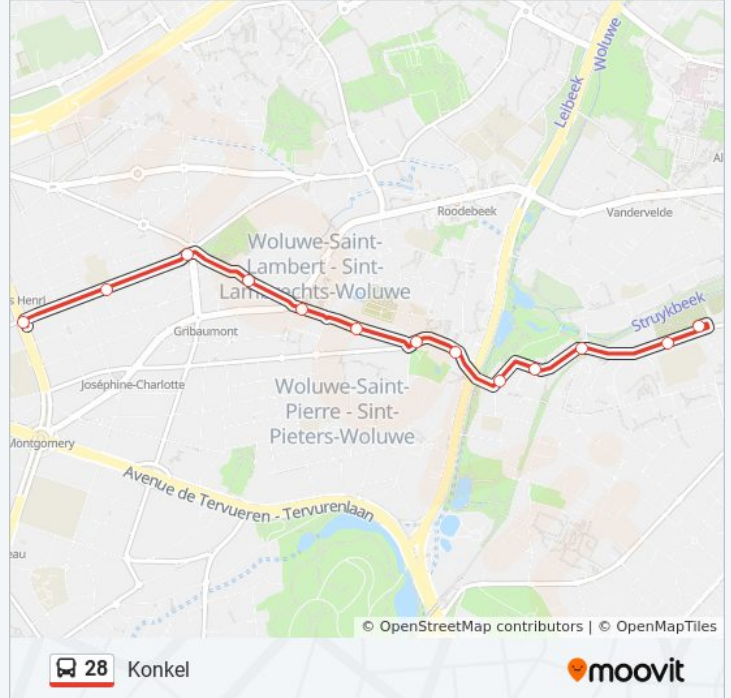

Stade Fallon / Fallon Stadion

Don Bosco

bus 28 dienstrooster

Konkel Dienstrooster Route:

maandag	00:04 - 23:44
dinsdag	00:04 - 23:44
woensdag	00:04 - 23:44
donderdag	00:04 - 23:44
vrijdag	00:04 - 23:44
zaterdag	00:04 - 23:44
zondag	00:04 - 22:44

bus 28 info

Route: Konkel

Haltes: 19

Ritduur: 22 min

Samenvatting Lijn:

Konkel

Richting: Meudon

11 haltes