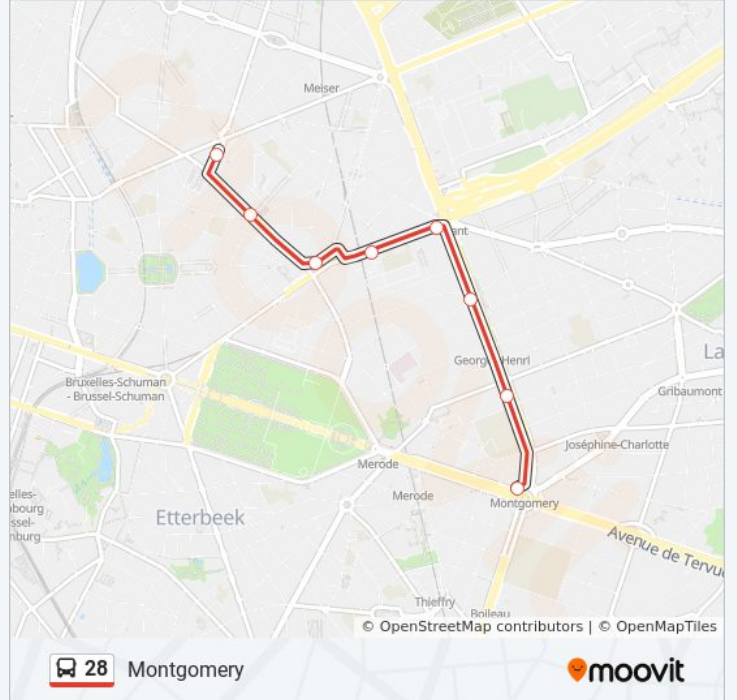

Samenvatting Lijn:

Richting: Montgomery

8 haltes

[BEKIJK LIJNDIENSTROOSTER](#)

Brabançonne

Chasseurs Ardennais / Ardense Jagers

De Jamblinne De Meux

Victor Hugo

Diamant

Vergote

Georges Henri

Montgomery

bus 28 dienstrooster

Montgomery Dienstrooster Route:

maandag	09:29 - 20:09
dinsdag	09:29 - 20:09
woensdag	09:29 - 20:09
donderdag	09:29 - 20:09
vrijdag	09:29 - 20:09
zaterdag	Niet Operationeel
zondag	Niet Operationeel

bus 28 info

Route: Montgomery

Haltes: 8

Ritduur: 11 min

Samenvatting Lijn:

28 bus dienstroosters en routekaarten zijn beschikbaar als online PDF op moovitapp.com. Gebruik de [Moovit-app](#) om live de vertrektijden van bus-, trein- en metrolijnen te bekijken, en stap-per-stap wegbeschrijvingen voor alle OV-lijnen in Belgique.