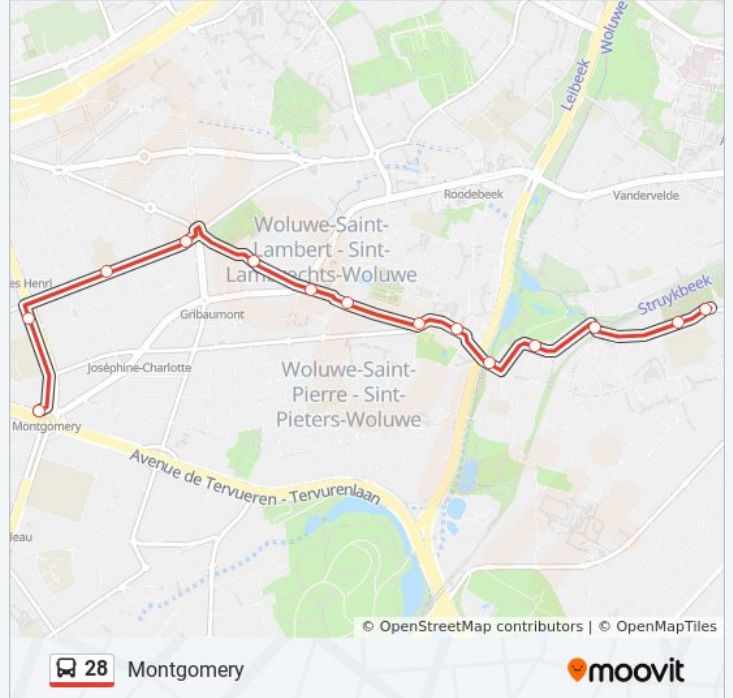

maandag	00:06 - 23:46
dinsdag	00:06 - 23:46
woensdag	00:06 - 23:46
donderdag	00:06 - 23:46
vrijdag	00:06 - 23:46
zaterdag	00:06 - 23:46
zondag	00:06 - 21:27

bus 28 info

Route: Montgomery

Haltes: 14

Ritduur: 13 min

Samenvatting Lijn:

Richting: Montgomery

8 haltes

[BEKIJK LIJNDIENSTROOSTER](#)

Brabançonne

Chasseurs Ardennais / Ardense Jagers

De Jamblinne De Meux

Victor Hugo