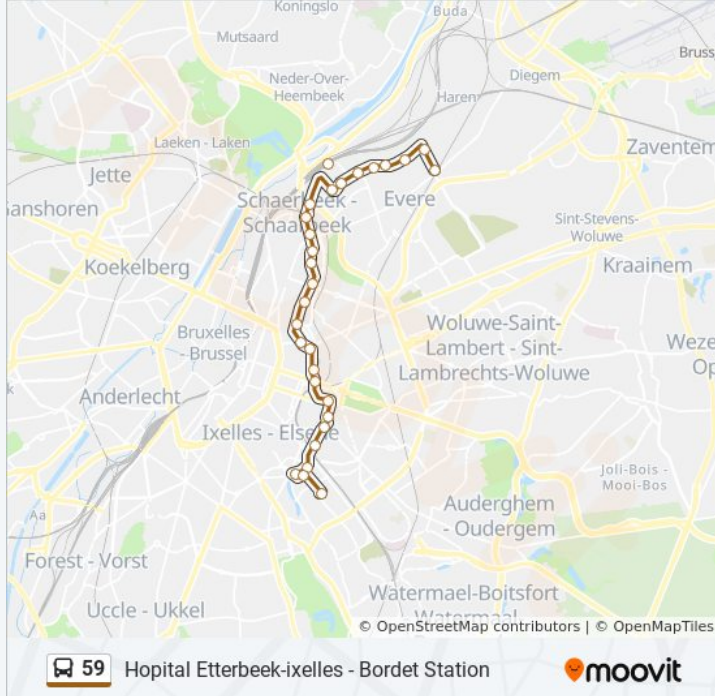

bus 59 info

Route: Bordet Station

Haltes: 29

Ritduur: 39 min

Samenvatting Lijn:

Verboekhoven

Princesse Élisabeth / Prinses Elisabeth

Schaerbeek

Huart-Hamoir

Anatole France

Chaumontel

Carli

Picardie

Saint-Vincent / Sint-Vincentius

Vandenhoven

Bordet Station

Richting: Hop. Ett.-Ixelles

29 haltes

[BEKIJK LIJNDIENSTROOSTER](#)

Bordet Station

Vandenhoven

Saint-Vincent / Sint-Vincentius

Picardie

Carli

Chaumontel

Anatole France

Huart-Hamoir

Schaerbeek Gare / Schaarbeek Station

Princesse Élisabeth / Prinses Elisabeth

Verboekhoven

Eenens

Ernest Laude