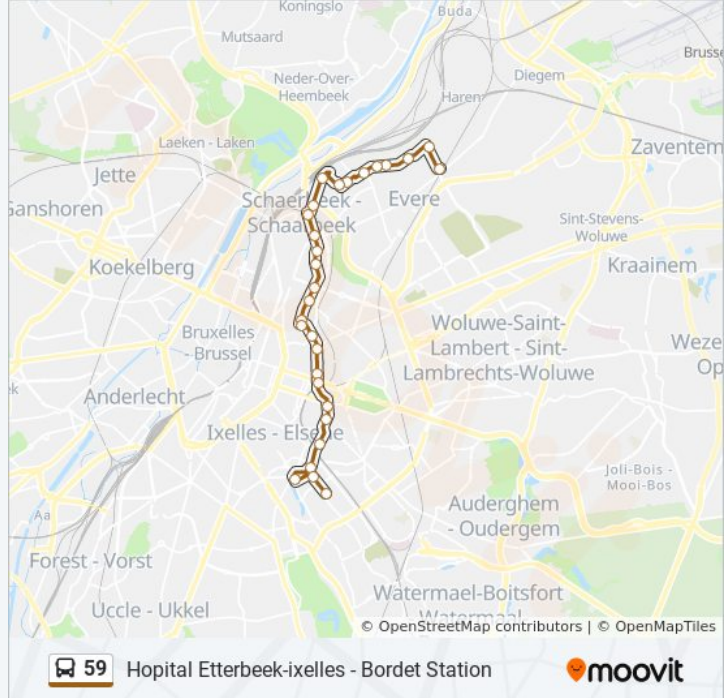

Richting: Hop. Ett.-Ixelles

29 haltes

[BEKIJK LIJNDIENSTROOSTER](#)

Bordet Station

Vandenhoven

Saint-Vincent / Sint-Vincentius

Picardie

Carli

bus 59 info

Route: Hop. Ett.-Ixelles

Haltes: 29

Ritduur: 43 min

Samenvatting Lijn:

Braemt

Gutenberg

Marie-Louise

Maelbeek / Maalbeek

Parc Léopold / Leopoldspark

Jourdan

Natation / Zwemkunst

Wery

Flagey

Levure / Gist

Hôpital Ett.-Ixelles / Ziekenhuis Ett.-Elsene

59 bus dienstroosters en routekaarten zijn beschikbaar als online PDF op moovitapp.com. Gebruik de [Moovit-app](#) om live de vertrektijden van bus-, trein- en metrolijnen te bekijken, en stap-per-stap wegbeschrijvingen voor alle OV-lijnen in Belgique.