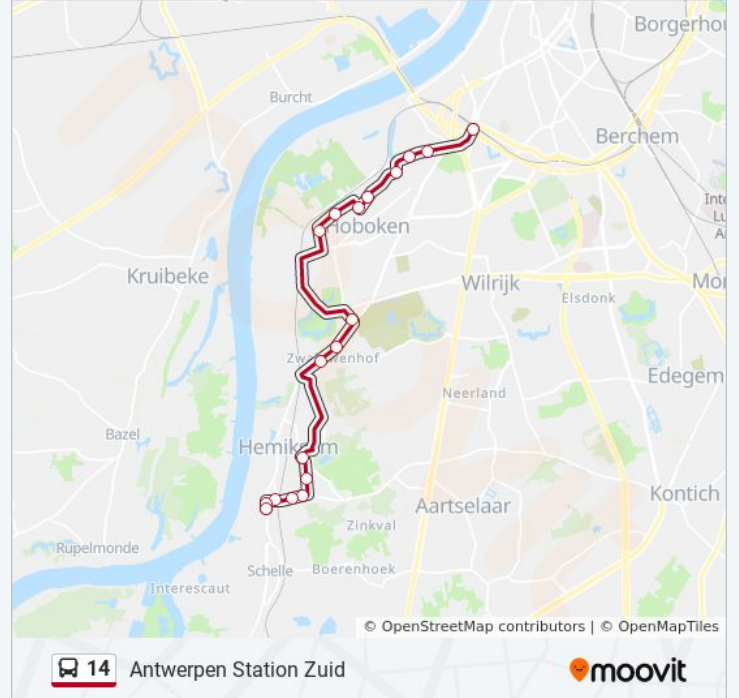

bus 14 info

Route: Antwerpen Station Zuid

Haltes: 28

Ritduur: 25 min

Samenvatting Lijn:

Hoboken Moretusstraat

Hoboken P. H. Spaaklaan

Hoboken Kapelstraat

Hoboken Kioskplaats

Hoboken Berkenrodelei

Hoboken Hoge Beuken

Hoboken Atlasstraat

Hoboken Waaslandstraat

Hoboken Lageweg

Antwerpen Groothandelsmarkt

Antwerpen Stedelijke Sporthal

Antwerpen Station Zuid

Richting: Hemiksem Abdij

34 haltes

[BEKIJK LIJNDIENSTROOSTER](#)

Antwerpen Opera

Antwerpen Nationale Bank

Antwerpen Kasteelplein

Antwerpen Bestorming