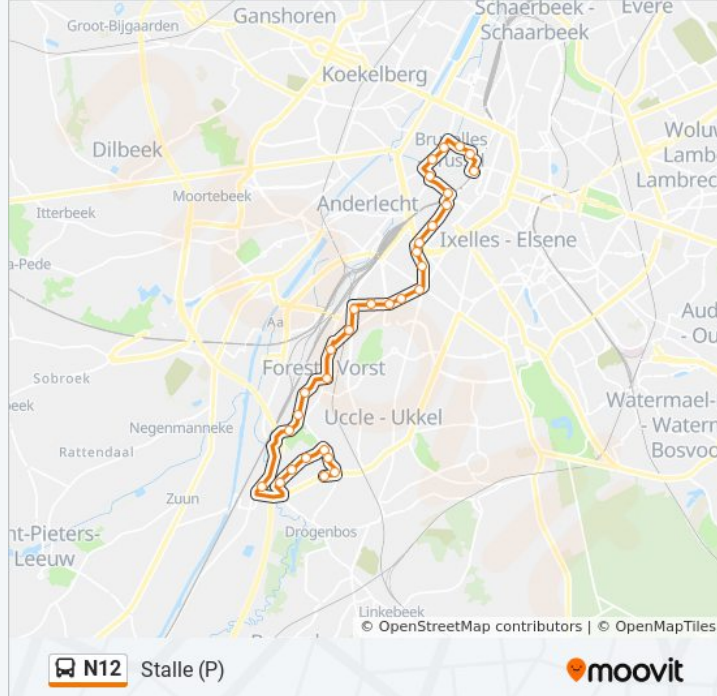

Union

Bervoets

Forest Centre / Vorst Centrum

Saint-Denis

Max Waller

Bempt

Dorent

Gilson

Rue Longue / Langestraat

Uccle Sport / Ukkel Sport

Neerstalle

Merlo

Carrefour Stalle

Stalle (P)

N12 bus dienstroosters en routekaarten zijn beschikbaar als online PDF op moovitapp.com. Gebruik de [Moovit-app](#) om live de vertrektijden van bus-, trein- en metrolijnen te bekijken, en stap-per-stap wegbeschrijvingen voor alle OV-lijnen in Belgique.

[Over Moovit](#) • [MaaS-oplossingen](#) • [Ondersteunde landen](#) • [Mooviter-gemeenschap](#)

© 2024 Moovit - Alle rechten voorbehouden

Bekijk Live Aankomsttijden