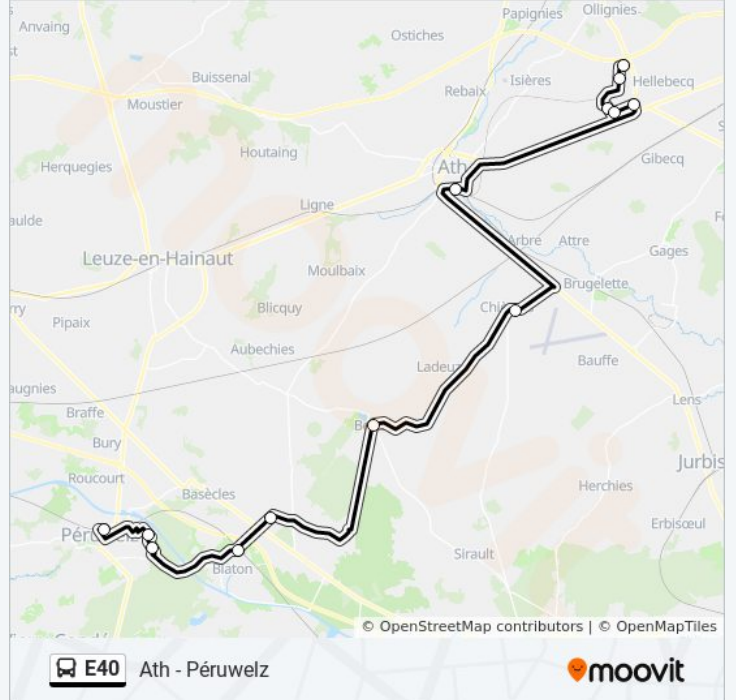

E40 bus dienstroosters en routekaarten zijn beschikbaar als online PDF op moovitapp.com. Gebruik de [Moovit-app](#) om live de vertrektijden van bus-, trein- en metrolijnen te bekijken, en stap-per-stap wegbeschrijvingen voor alle OV-lijnen in Belgique.

[Over Moovit](#) • [MaaS-oplossingen](#) • [Ondersteunde landen](#) • [Mooviter-gemeenschap](#)

© 2024 Moovit - Alle rechten voorbehouden

Bekijk Live Aankomsttijden