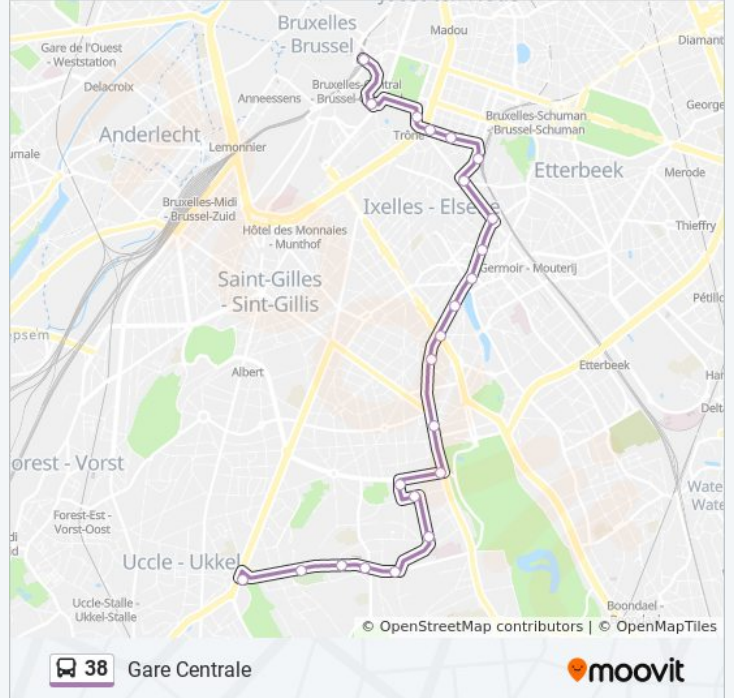

bus 38 info

Route: Gare Centrale

Haltes: 23

Ritduur: 36 min

Samenvatting Lijn:

Science / Nerviers

Trône / Troon

Trône / Troon

Royale / Koning

Gare Centrale / Centraal Station

Richting: Heros

24 haltes

[BEKIJK LIJNDIENSTROOSTER](#)

Gare Centrale / Centraal Station

Gare Centrale / Centraal Station

Bozar