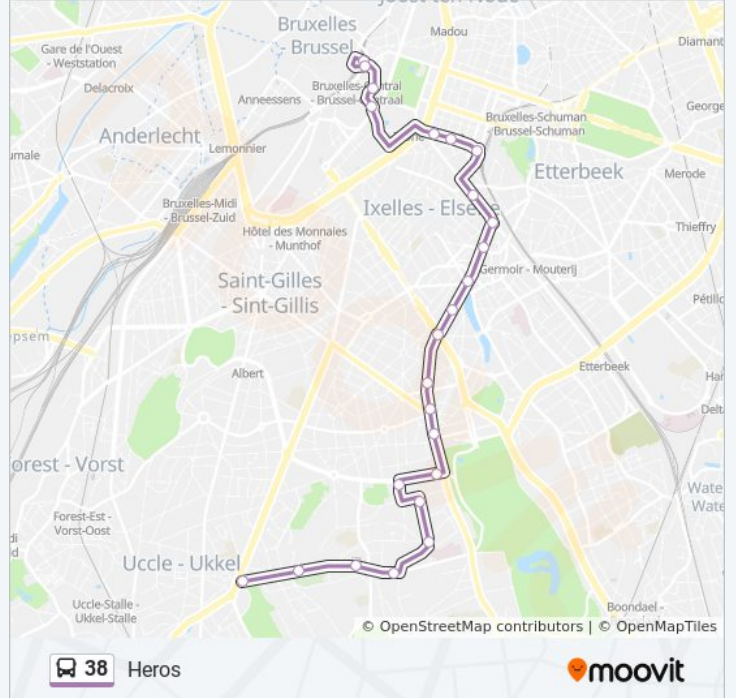

Montjoie

René Gobert

Floride / Florida

Houzeau

Statuaires / Beeldhouwers

Héros / Helden

38 bus dienstroosters en routekaarten zijn beschikbaar als online PDF op moovitapp.com. Gebruik de [Moovit-app](#) om live de vertrektijden van bus-, trein- en metrolijnen te bekijken, en stap-per-stap wegbeschrijvingen voor alle OV-lijnen in Belgique.

[Over Moovit](#) • [MaaS-oplossingen](#) • [Ondersteunde landen](#) • [Mooviter-gemeenschap](#)

© 2024 Moovit - Alle rechten voorbehouden

Bekijk Live Aankomsttijden