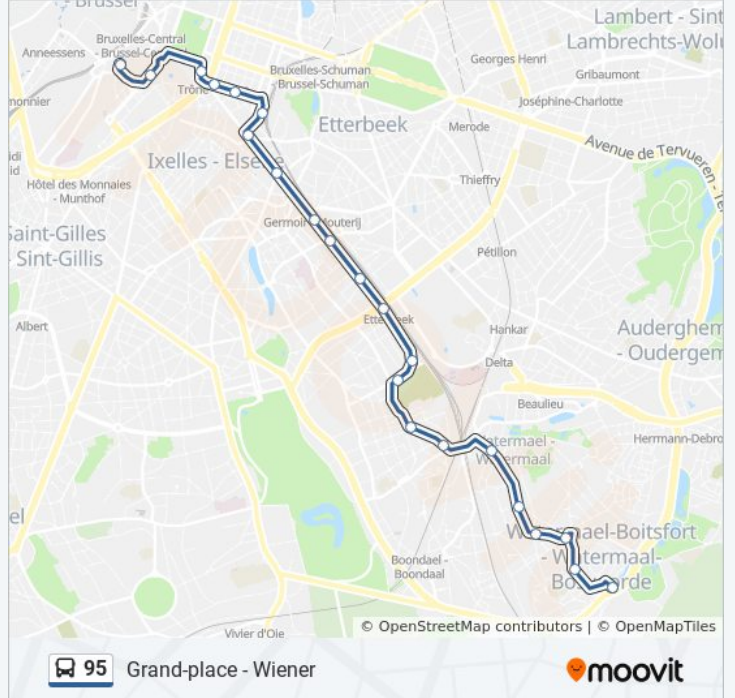

### bus 95 dienstrooster

Grand-Place/Ann Dienstrooster Route:

maandag	00:07 - 23:55
dinsdag	00:07 - 23:55
woensdag	00:07 - 23:55
donderdag	00:07 - 23:55
vrijdag	00:07 - 23:55
zaterdag	00:07 - 23:55
zondag	00:07

### bus 95 info

**Route:** Grand-Place/Ann

**Haltes:** 22

**Ritduur:** 28 min

**Samenvatting Lijn:**

Trône / Troon

Trône / Troon

Royale / Koning

Grand Sablon / Grote Zavel

### Richting: Trône

19 haltes

[BEKIJK LIJNDIENSTROOSTER](#)

Wiener

Miraval

Les 3 Tilleuls

Calypso 2000

Vander Elst