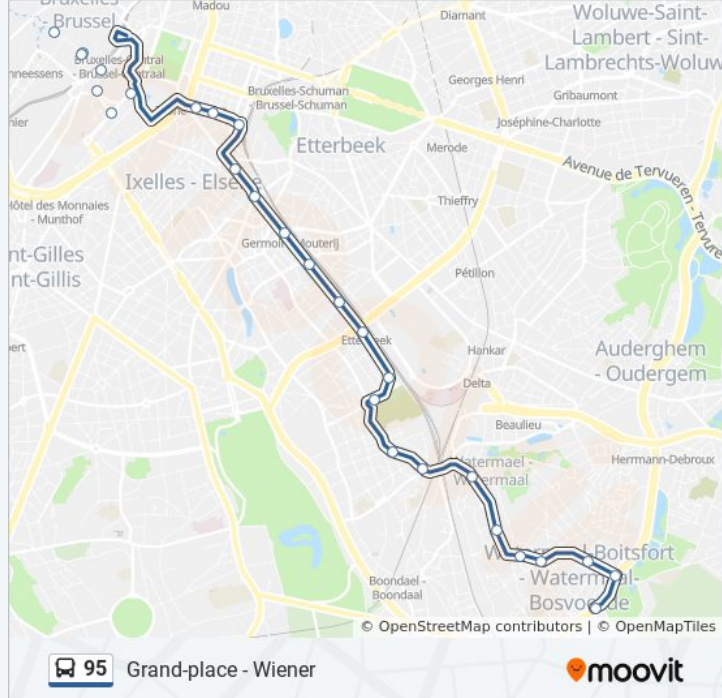

## bus 95 info

**Route:** Wiener

**Haltes:** 27

**Ritduur:** 41 min

**Samenvatting Lijn:**

Relais

Arcades

Keym

Vander Elst

Calypso 2000

Les 3 Tilleuls

Cerisaie

Fauconnerie

Wiener

95 bus dienstroosters en routekaarten zijn beschikbaar als online PDF op [moovitapp.com](https://moovitapp.com). Gebruik de [Moovit-app](#) om live de vertrektijden van bus-, trein- en metrolijnen te bekijken, en stap-per-stap wegbeschrijvingen voor alle OV-lijnen in Belgique.