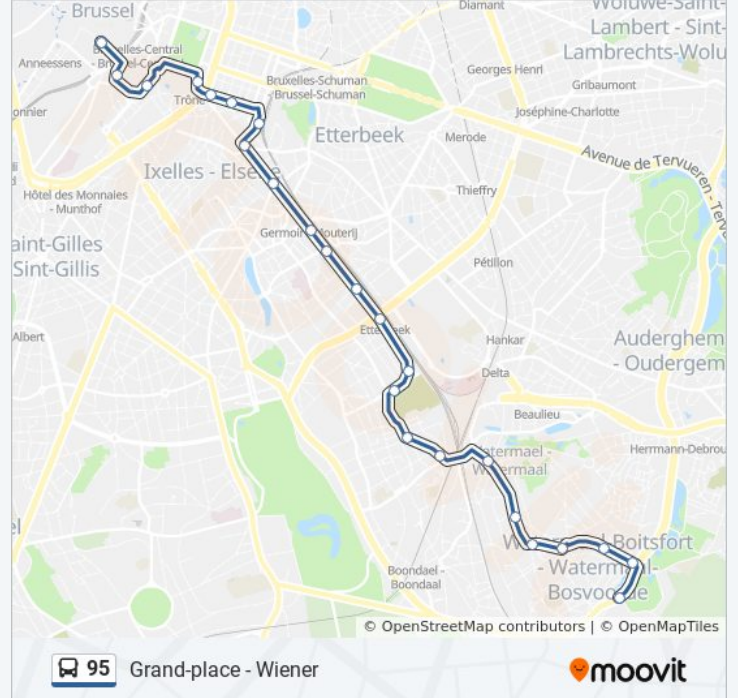

### bus 95 info

**Route:** Grand-Place Dévié Marché

**Haltes:** 24

**Ritduur:** 33 min

**Samenvatting Lijn:**

Science / Nervières

Trône / Troon

Trône / Troon

Royale / Koning

Grand Sablon / Grote Zavel

Grand-Place / Grote Markt

### Richting: Grand-Place/Ann

22 haltes

[BEKIJK LIJNDIENSTROOSTER](#)

Wiener

Miraval

Les 3 Tilleuls

Calypso 2000

Vander Elst