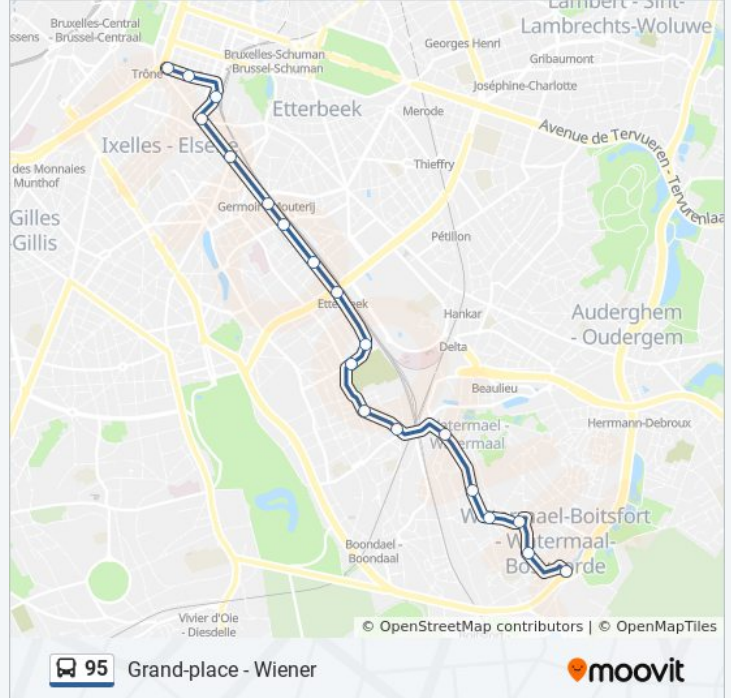

### bus 95 dienstrooster

Trône Dienstrooster Route:

maandag	19:17 - 21:52
dinsdag	19:17 - 21:52
woensdag	19:17 - 21:52
donderdag	19:17 - 21:52
vrijdag	19:17 - 21:52
zaterdag	Niet Operationeel
zondag	Niet Operationeel

### bus 95 info

**Route:** Trône

**Haltes:** 19

**Ritduur:** 23 min

**Samenvatting Lijn:**

## Richting: Wiener

27 haltes

[BEKIJK LIJNDIENSTROOSTER](#)

Grand-Place / Grote Markt

Bourse / Beurs

Grand-Place

Bibliothèque / Bibliotheek

Grand Sablon / Grote Zavel