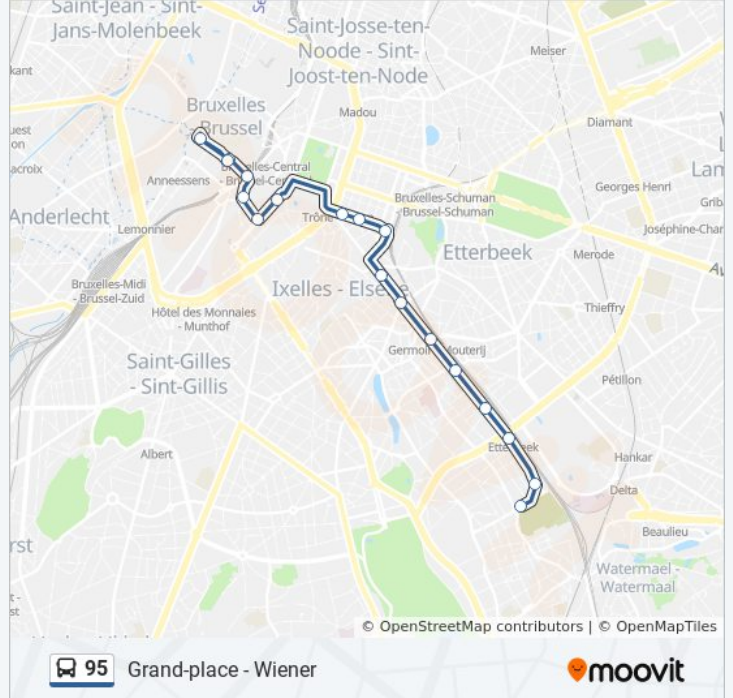

### bus 95 dienstrooster

Cim. Ixelles Dienstrooster Route:

maandag	09:14 - 23:19
dinsdag	09:14 - 23:19
woensdag	09:14 - 23:19
donderdag	09:14 - 23:19
vrijdag	09:14 - 23:19
zaterdag	23:19
zondag	20:56 - 21:47

### bus 95 info

**Route:** Cim. Ixelles

**Haltes:** 18

**Ritduur:** 24 min

**Samenvatting Lijn:**

## Richting: Grand-Place

23 haltes

[BEKIJK LIJNDIENSTROOSTER](#)

Wiener

Miraval

Les 3 Tilleuls

Calypso 2000

Vander Elst