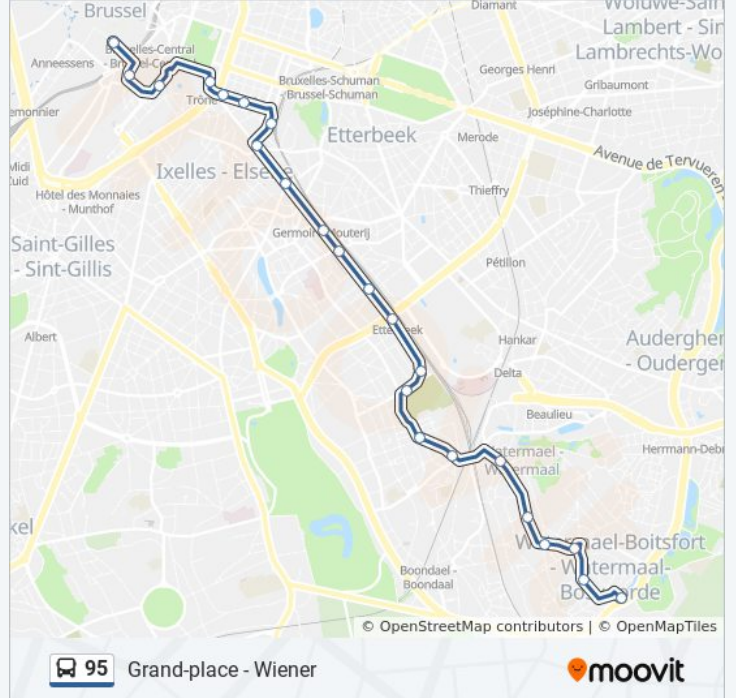

## bus 95 dienstrooster

Grand-Place Dienstrooster Route:

maandag	05:30 - 23:31
dinsdag	05:30 - 23:31
woensdag	05:30 - 23:31
donderdag	05:30 - 23:31
vrijdag	05:30 - 23:31
zaterdag	05:30 - 23:31
zondag	07:00 - 22:57

## bus 95 info

**Route:** Grand-Place

**Haltes:** 23

**Ritduur:** 34 min

**Samenvatting Lijn:**

Trône / Troon

Trône / Troon

Royale / Koning

Grand Sablon / Grote Zavel

Grand-Place / Grote Markt