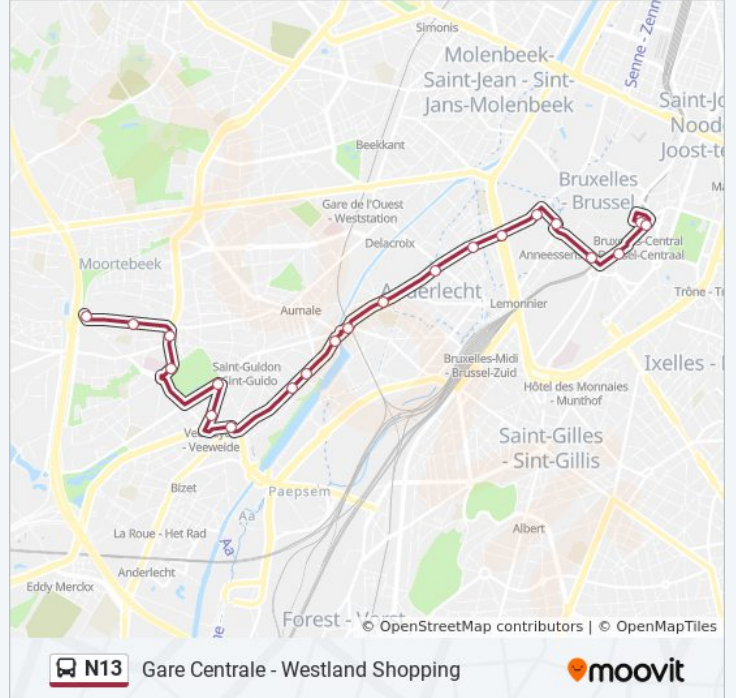

Clemenceau

Liverpool

Porte D'Anderlecht / Anderlechtsepoort

Buanderie / Washuis

Anneessens

Cesar De Paepe

Madeleine

Gare Centrale

Gare Centrale / Centraal Station

bus N13 dienstrooster

Gare Centrale Dienstrooster Route:

maandag	Niet Operationeel
dinsdag	Niet Operationeel
woensdag	Niet Operationeel
donderdag	Niet Operationeel
vrijdag	Niet Operationeel
zaterdag	00:55 - 02:25
zondag	00:55 - 02:25

bus N13 info

Route: Gare Centrale

Haltes: 18

Ritduur: 20 min

Samenvatting Lijn:

Richting: Westland Shop.

22 haltes

[BEKIJK LIJNDIENSTROOSTER](#)

Gare Centrale / Centraal Station

Arenberg

De Brouckere

De Brouckere

Porte De Flandre / Vlaamsepoor

Dansaert

Bourse / Beurs

Anneessens