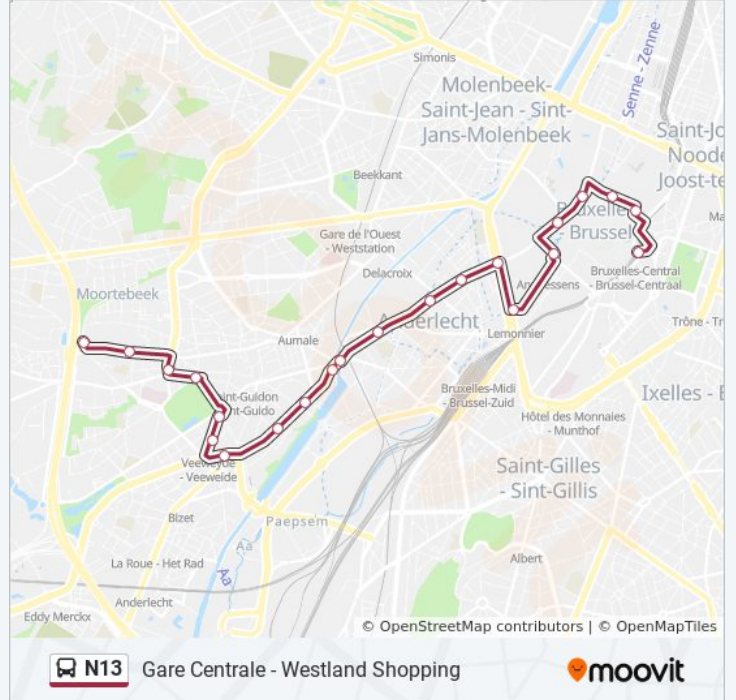

De Linde

Anderlecht René Henry

Fruits / Fruit

Westland Shopping

N13 bus dienstroosters en routekaarten zijn beschikbaar als online PDF op moovitapp.com. Gebruik de [Moovit-app](#) om live de vertrektijden van bus-, trein- en metrolijnen te bekijken, en stap-per-stap wegbeschrijvingen voor alle OV-lijnen in Belgique.

[Over Moovit](#) • [MaaS-oplossingen](#) • [Ondersteunde landen](#) • [Mooviter-gemeenschap](#)

© 2024 Moovit - Alle rechten voorbehouden

Bekijk Live Aankomsttijden