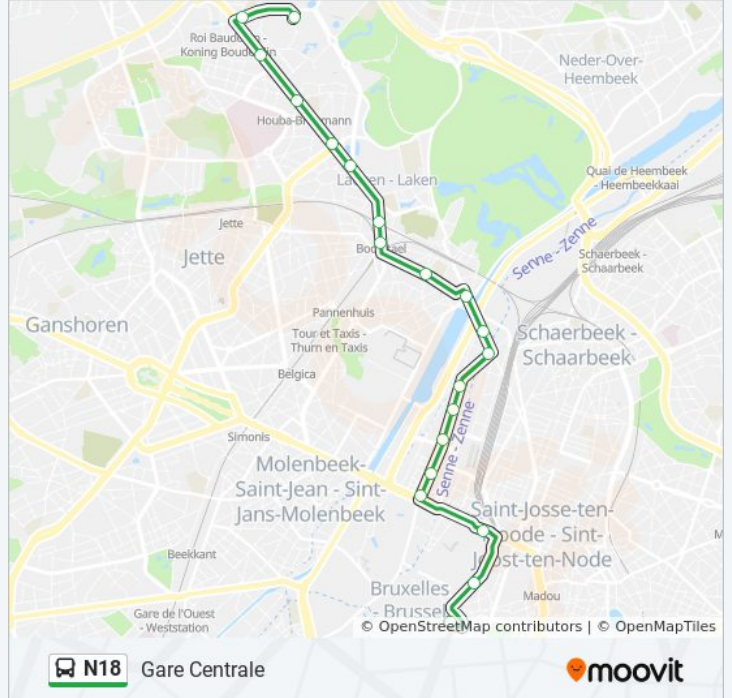

Richting: Gare Centrale

20 haltes

[BEKIJK LIJNDIENSTROOSTER](#)

Heysel / Heizel

Roi Baudouin / Koning Boudewijn

Stade

Houba-Brugmann

Stuyvenberg

Gare Centrale Dienstrooster Route:

maandag	Niet Operationeel
dinsdag	Niet Operationeel
woensdag	Niet Operationeel
donderdag	Niet Operationeel
vrijdag	Niet Operationeel
zaterdag	00:46 - 02:16
zondag	00:46 - 02:16

bus N18 info

Route: Gare Centrale

Haltes: 20

Ritduur: 25 min

Samenvatting Lijn:

Richting: Heysel

20 haltes

[BEKIJK LIJNDIENSTROOSTER](#)

Gare Centrale / Centraal Station

Arenberg

De Brouckere

De Brouckere

Yser

Nicolay

Wtc

Glibert