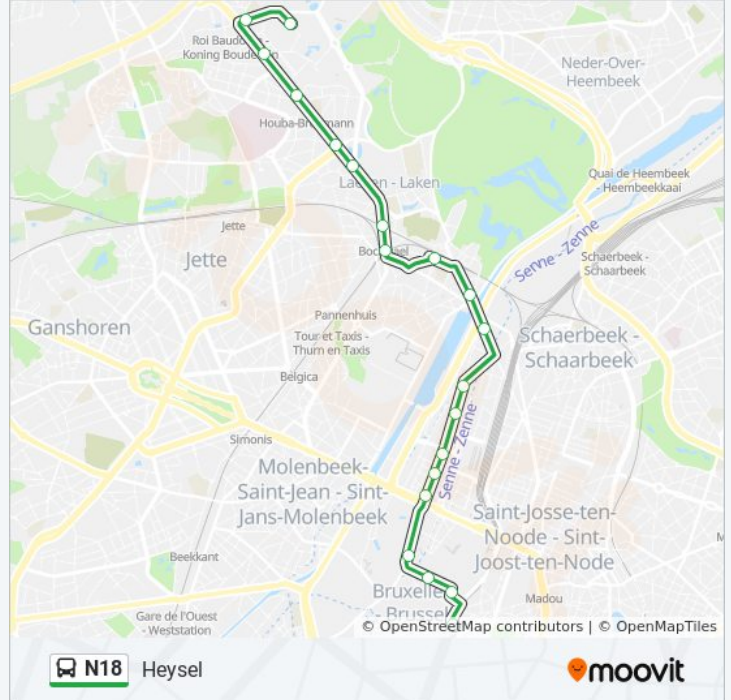

 N18

Gare Centrale

Download De App

De buslijn N18 (Gare Centrale) heeft 2 routes. Op werkdagen zijn de diensturen:

(1) Gare Centrale: 00:46 - 02:16(2) Heysel: 00:36 - 03:06

Kijk in de gratis glimble reisapp voor de dichtstbijzijnde halte van bus N18 en hoe laat de eerstvolgende bus N18 aankomt.

Richting: Gare Centrale

20 haltes

[BEKIJK LIJNDIENSTROOSTER](#)

Heysel / Heizel

Roi Baudouin / Koning Boudewijn

Stade

Houba-Brugmann

Stuyvenberg

Gare Centrale / Centraal Station

Arenberg

De Brouckere

De Brouckere

Yser

Nicolay

Wtc

Glibert

bus N18 info

Route: Heysel

Haltes: 20

Ritduur: 25 min

Samenvatting Lijn:

Roi Baudouin / Koning Boudewijn

Heysel / Heizel

N18 bus dienstroosters en routekaarten zijn beschikbaar als online PDF op moovitapp.com. Gebruik de [Moovit-app](#) om live de vertrektijden van bus-, trein- en metrolijnen te bekijken, en stap-per-stap wegbeschrijvingen voor alle OV-lijnen in Belgique.