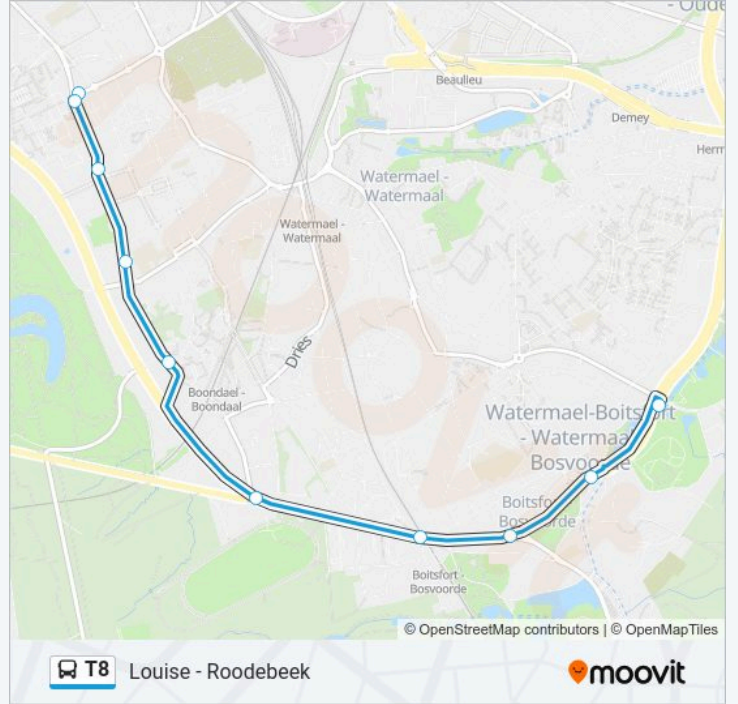

Samenvatting Lijn:

Richting: Roodebeek

11 haltes

[BEKIJK LIJNDIENSTROOSTER](#)

Ulb

Solbosch / Solbos

Marie-Jose

Brésil / Brazilië

Haltes: 11

Ritduur: 15 min

Samenvatting Lijn:

Richting: Ulb

10 haltes

[BEKIJK LIJNDIENSTROOSTER](#)

Fauconnerie

Wiener

bus T8 dienstrooster

Ulb Dienstrooster Route:

maandag	00:04 - 23:49
dinsdag	00:04 - 23:49
woensdag	00:04 - 23:49
donderdag	00:04 - 23:49
vrijdag	00:04 - 23:49
zaterdag	00:04 - 23:49
zondag	00:04 - 23:49

Bus T8 info

Route: Ulb

Haltes: 10

Ritduur: 19 min

Samenvatting Lijn:

T8 bus dienstroosters en routekaarten zijn beschikbaar als online PDF op moovitapp.com. Gebruik de Moovit-app om live de vertrektijden van bus-, trein- en metrolijnen te bekijken, en stap-per-stap wegbeschrijvingen voor alle OV-lijnen in Belgique.