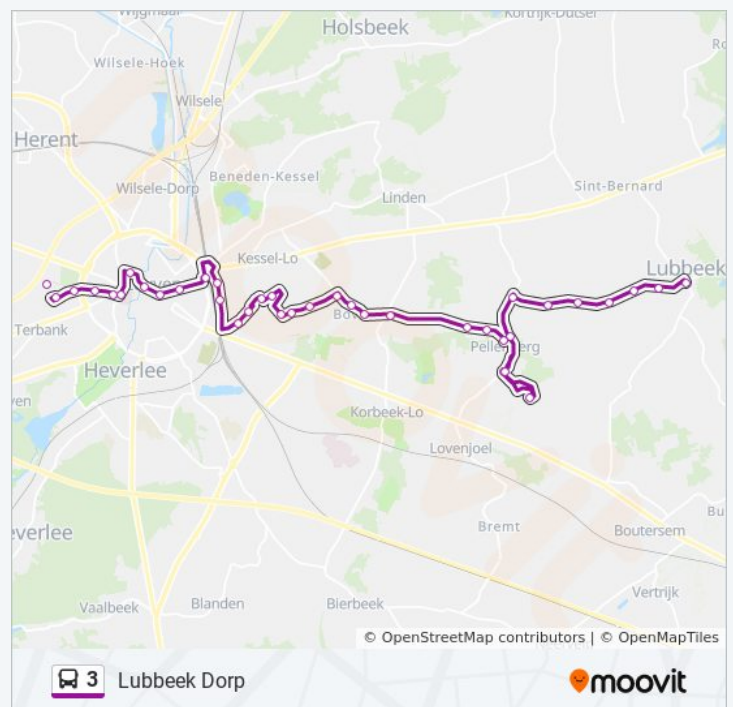

Lubbeek Herendal

Lubbeek Lommerhof Kapel

woensdag	05:55 - 22:55
donderdag	05:55 - 22:55
vrijdag	05:55 - 22:55
zaterdag	07:06 - 22:10
zondag	06:55 - 21:55

bus 3 info

Route: Lubbeek Dorp

Haltes: 38

Ritduur: 43 min

Samenvatting Lijn:

Lubbeek Bollenberg

Lubbeek Kwadeschuur

Lubbeek Weg Naar Uilekot

Lubbeek Dorp

Richting: Pellenberg Kliniek

29 haltes

[BEKIJK LIJNDIENSTROOSTER](#)