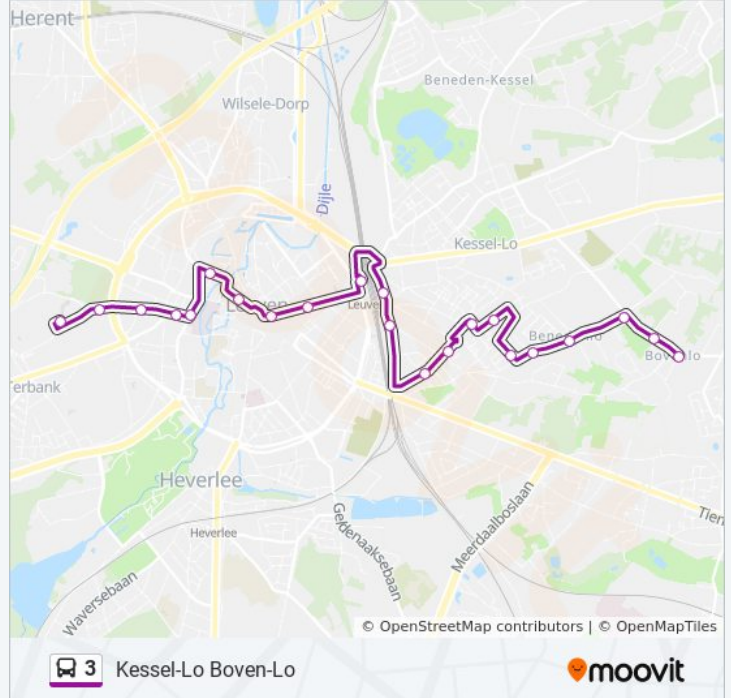

Kijk in de gratis glimble reisapp voor de dichtstbijzijnde halte van bus 3 en hoe laat de eerstvolgende bus 3 aankomt.

Richting: Kessel-Lo Boven-Lo

22 haltes

[BEKIJK LIJNDIENSTROOSTER](#)

Leuven Gasthuisberg Kliniek Perron 4
Leuven Lemmensinstituut
Leuven Groefstraat
Leuven Sint-Jacobsplein
Leuven Sint-Rafaekliniek
Leuven De Bruul
Leuven Dirk Boutslaan
Leuven Rector De Somerplein Perron A
Leuven J.Stasstraat
Leuven Station Perron 7
Kessel-Lo Achterzijde Station
Kessel-Lo Park Belle-Vue
Kessel-Lo Guido Gezellelaan
Kessel-Lo Koning Albertlaan
Kessel-Lo Prins Regentlaan
Kessel-Lo Duivenstraat
Kessel-Lo Gaston Eyskenslaan
Kessel-Lo De Bron
Kessel-Lo Lodreef
Kessel-Lo Heiberg
Kessel-Lo Kerk H. Familie

bus 3 info

Route: Kessel-Lo Boven-Lo

Haltes: 22

Ritduur: 22 min

Samenvatting Lijn:

Kessel-Lo Boven-Lo

Richting: Leuven Gasthuisberg Campus

38 haltes

bus 3 dienstrooster

Leuven Gasthuisberg Campus Dienstrooster Route:

maandag	05:48 - 23:28
dinsdag	05:48 - 23:28
woensdag	05:48 - 23:28
donderdag	05:48 - 23:28
vrijdag	05:48 - 23:28
zaterdag	Niet Operationeel
zondag	Niet Operationeel

bus 3 info

Route: Leuven Gasthuisberg Campus

Haltes: 38

Ritduur: 35 min

Samenvatting Lijn:

Kessel-Lo Lodreef

Kessel-Lo De Bron

Kessel-Lo Gaston Eyskenslaan