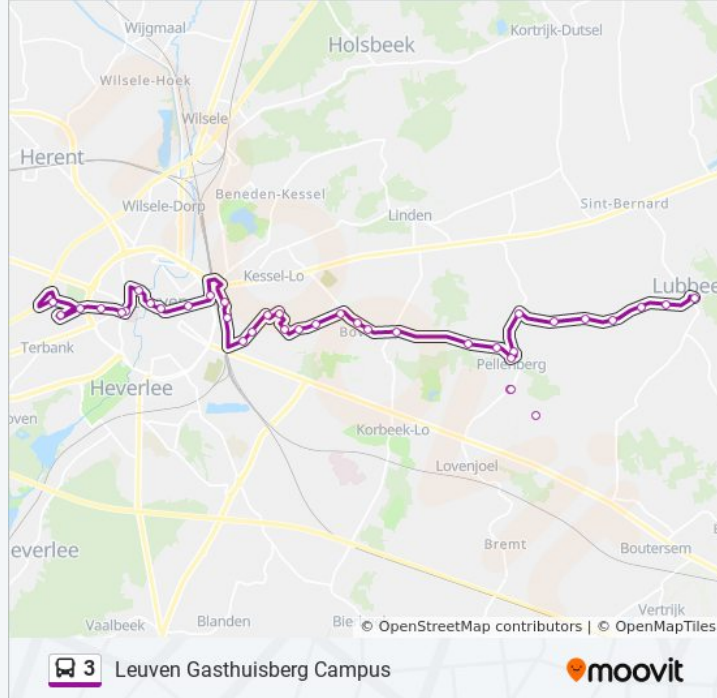

bus 3 info

Route: Leuven Gasthuisberg Campus

Haltes: 38

Ritduur: 35 min

Samenvatting Lijn:

Kessel-Lo Lodreef

Kessel-Lo De Bron

Kessel-Lo Gaston Eyskenslaan

Kessel-Lo Duivenstraat

Kessel-Lo Prins Regentlaan

Kessel-Lo Koning Albertlaan

Kessel-Lo Guido Gezellelaan

Kessel-Lo Park Belle-Vue

Kessel-Lo Achterzijde Station

Leuven Station Perron 4

Leuven J.Stasstraat

Leuven Rector De Somerplein Perron B

Leuven Dirk Boutslaan

Leuven De Bruul

Leuven Sint-Rafaekliniek

Leuven Sint-Jacobsplein

Leuven Groefstraat

Leuven Lemmensinstituut

Leuven Gasthuisberg Kliniek Perron 5

Leuven Gasthuisberg Campus

Richting: Leuven Gasthuisberg Kliniek Perron 5

37 haltes

[BEKIJK LIJNDIENSTROOSTER](#)

Lubbeek Dorp

Lubbeek Weg Naar Uilekot

Lubbeek Kwadeschuur

Lubbeek Bollenberg