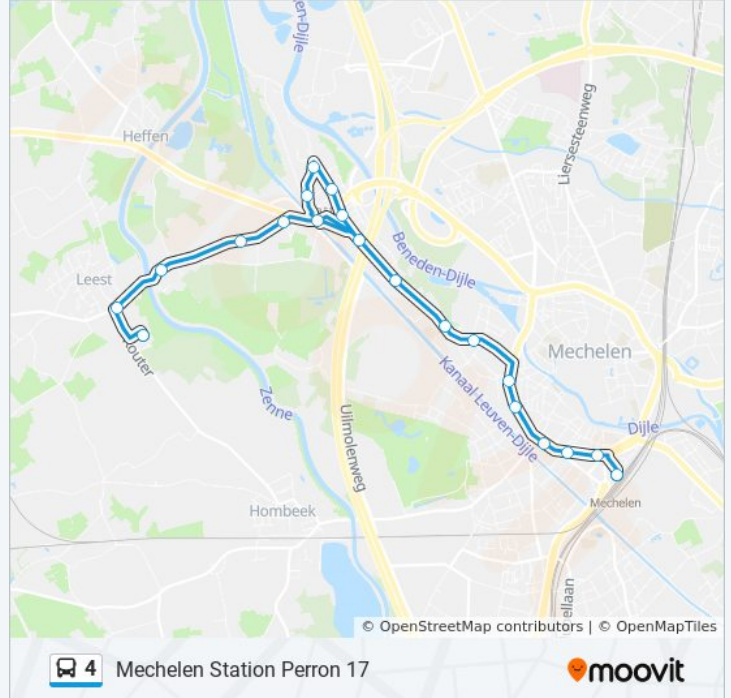

bus 4 info

Route: Mechelen Battel Kerk

Haltes: 10

Ritduur: 10 min

Samenvatting Lijn:

Richting: Mechelen Station Perron 17

19 haltes

[BEKIJK LIJNDIENSTROOSTER](#)

Leest Europawijk
 Leest Dorp
 Mechelen Zennebrug
 Mechelen Pennemeesterstraat
 Mechelen Leestseseenweg
 Mechelen Lange Akkerstraat
 Mechelen Neerweg
 Mechelen Battelse Bergen
 Mechelen Baron Empainlaan
 Mechelen Battel Kerk
 Mechelen Transportzone E19
 Mechelen Landweg
 Mechelen Boetestraat
 Mechelen Polderstraat
 Mechelen Adegempoot
 Mechelen Korte Pennincstraat
 Mechelen Brusselpoort
 Mechelen Oude Brusselsestraat

bus 4 dienstrooster

Mechelen Station Perron 17 Dienstrooster Route:

maandag	06:19 - 20:49
dinsdag	06:19 - 20:49
woensdag	06:19 - 20:49
donderdag	06:19 - 20:49
vrijdag	06:19 - 20:49
zaterdag	06:49 - 20:49
zondag	08:05 - 20:05

bus 4 info

Route: Mechelen Station Perron 17

Haltes: 19

Ritduur: 22 min

Samenvatting Lijn:

4 bus dienstroosters en routekaarten zijn beschikbaar als online PDF op moovitapp.com. Gebruik de [Moovit-app](#) om live de vertrektijden van bus-, trein- en metrolijnen te bekijken, en stap-per-stap wegbeschrijvingen voor alle OV-lijnen in Belgique.