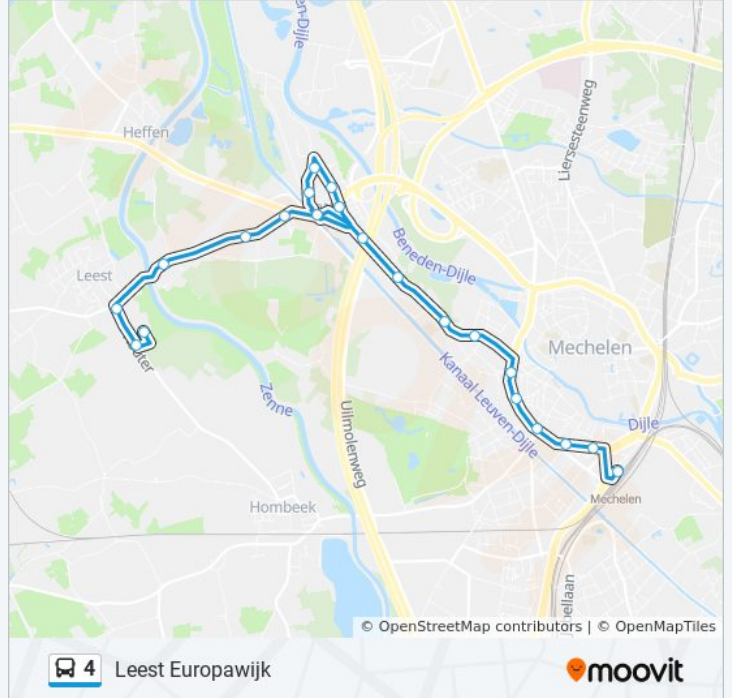

Kijk in de gratis glimble reisapp voor de dichtstbijzijnde halte van bus 4 en hoe laat de eerstvolgende bus 4 aankomt.

Richting: Leest Europawijk

20 haltes

[BEKIJK LIJNDIENSTROOSTER](#)

Mechelen Station Perron 17
Mechelen Oude Brusselsestraat
Mechelen Brusselpoort
Mechelen Korte Pennincstraat
Mechelen Adegempoot
Mechelen Polderstraat
Mechelen Boetestraat
Mechelen Landweg
Mechelen Transportzone E19
Mechelen Battel Kerk
Mechelen Baron Empainlaan
Mechelen Battelse Bergen
Mechelen Neerweg
Mechelen Lange Akkerstraat
Mechelen Leestsesteenweg
Mechelen Pennemeesterstraat
Mechelen Zennebrug
Leest Dorp
Leest De Prinsenlaan
Leest Europawijk

bus 4 dienstrooster

Leest Europawijk Dienstrooster Route:

maandag	06:50 - 20:20
dinsdag	06:50 - 20:20
woensdag	06:50 - 20:20
donderdag	06:50 - 20:20
vrijdag	06:50 - 20:20
zaterdag	07:20 - 20:20
zondag	08:35 - 20:35

bus 4 info

Route: Leest Europawijk

Haltes: 20

Ritduur: 24 min

Samenvatting Lijn:

Richting: Mechelen Battel Kerk

10 haltes

[BEKIJK LIJNDIENSTROOSTER](#)