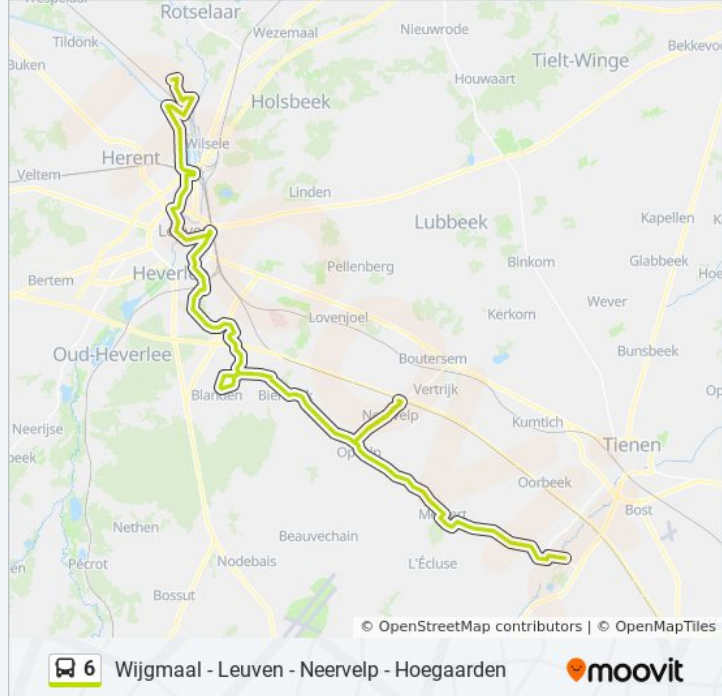

Haasrode Blandenstraat

Haasrode Kerk

Haasrode Kerkstraat

Haasrode Hogewinkelstraat

Haasrode Bloemist

Bierbeek Lindeboom

Bierbeek Meeren

Bierbeek Gareelmaker

Bierbeek Kerk

Bierbeek Weg Op Neervelp

Bierbeek Café Kwakkelheide

Bierbeek Kwakkelheide

Bierbeek Vuilenbos

Opvelp Hoegaardsesteenweg

Opvelp Vinave Kapelleke
Opvelp Kruispunt
Opvelp Molensteen
Neervelp De Smid
Neervelp Kruispunt
Neervelp Kapel
Neervelp Carpoolparking
Neervelp Kapel
Neervelp Kruispunt
Neervelp De Smid
Opvelp Molensteen
Opvelp Gemeentehuis
Honselm Kapel
Meldert Weg Naar Babelom
Meldert Sint-Ermelindiskerk
Meldert Hoegaardsestraat
Meldert Baan
Meldert Oud Station
Hoegaarden Steenweg Naar Meldert
Hoegaarden Kauterhof
Hoegaarden Zavelput
Hoegaarden Gemeentehuis
Hoegaarden Hoek Doelstraat
Hoegaarden Hoek Doelstraat
Hoegaarden Station

Richting: Neervelp Carpoolparking

62 haltes

[BEKIJK LIJNDIENSTROOSTER](#)

Wijgmaal Wijveld
Wijgmaal Klooster
Wijgmaal Korte Dolagestraat
Wijgmaal Sint-Hadrianuskerk

bus 6 dienstrooster

Neervelp Carpoolparking Dienstrooster Route:

maandag	08:47 - 18:50
dinsdag	08:47 - 18:50
woensdag	08:47 - 18:50
donderdag	08:47 - 18:50
vrijdag	08:47 - 18:50

Wijgmaal Sportcentrum

Wijgmaal Station

Wijgmaal Remytoren

Wijgmaal Vaartbrug

Herent Waterstraat