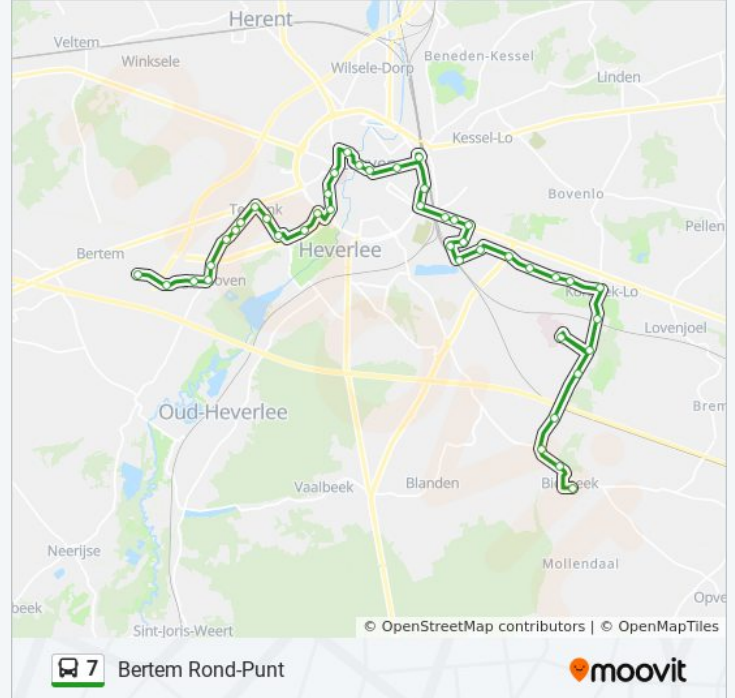

Leuven Rector De Somerplein Perron B

Leuven Dirk Boutslaan

Leuven De Bruul

Leuven Sint-Rafaelkliniek

Leuven Bankstraat

Leuven Redingenhof

Leuven Ijzerenmolenstraat

Heverlee Groenveld

Heverlee Joos Florquinlaan

Heverlee Henri Geeraertlaan

Heverlee Berg Tabor

Heverlee Ter Elst

Heverlee Populierenlaan

Heverlee Groeneweg

Heverlee Veldstraat

Heverlee Egenhoven

Heverlee Toverberg

Heverlee Doleeg

Bertem Rond-Punt

 Bertem Rond-Punt

Richting: Bierbeek De Borre

44 haltes

[BEKIJK LIJNDIENSTROOSTER](#)

Bertem Rond-Punt

Heverlee Doleeg

Heverlee Toverberg

Heverlee Egenhoven

Heverlee Veldstraat

Heverlee Groeneweg

Heverlee Populierenlaan

bus 7 dienstrooster

Bierbeek De Borre Dienstrooster Route: