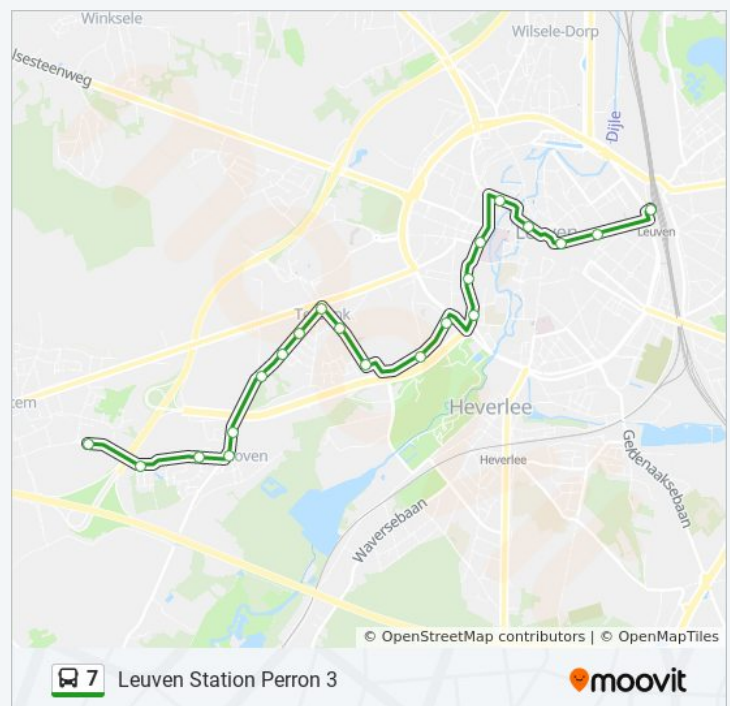

Leuven Ijzerenmolenstraat

Leuven Redingenhof

Leuven Bankstraat

Leuven Sint-Rafaëlkliniek

Leuven De Bruul

Leuven Dirk Boutslaan

Leuven Rector De Somerplein Perron A

Leuven J.Stasstraat

Leuven Station Perron 5

bus 7 dienstrooster

Leuven Station Perron 3 Dienstrooster Route:

maandag	Niet Operationeel
dinsdag	Niet Operationeel
woensdag	Niet Operationeel
donderdag	Niet Operationeel
vrijdag	Niet Operationeel
zaterdag	21:24
zondag	22:39

bus 7 info

Route: Leuven Station Perron 3

Haltes: 21

Ritduur: 17 min

Samenvatting Lijn:

Richting: Leuven Station Perron 4

23 haltes

[BEKIJK LIJNDIENSTROOSTER](#)