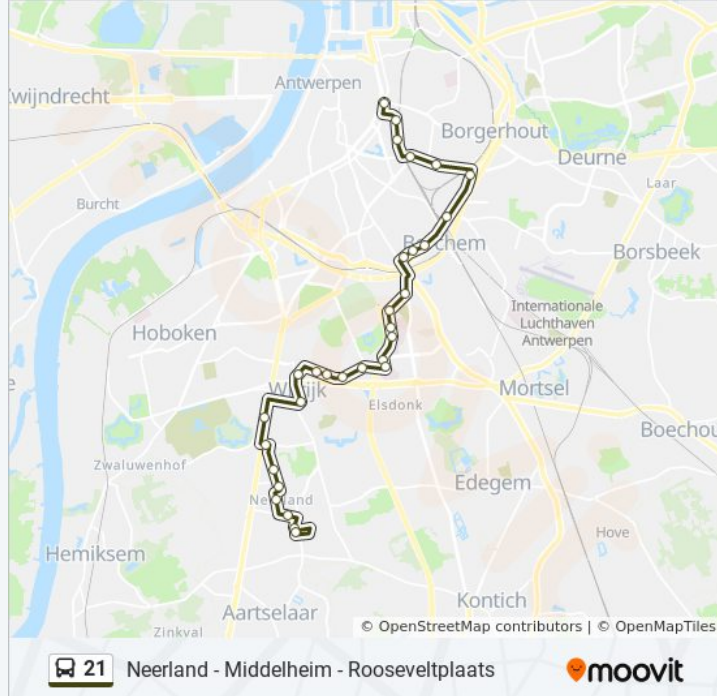

## Richting: Aartselaar Aquafin

31 haltes

[BEKIJK LIJNDIENSTROOSTER](#)

Antwerpen Roosevelt Perron B3  
Antwerpen Centraal Station Perron 11  
Antwerpen Lange Kievitstraat  
Antwerpen Van Den Nestle  
Antwerpen Montensstraat  
Borgerhout Station Oost  
Berchem Station Perron 31  
Berchem Meibloemstraat  
Berchem De Villegasstraat  
Berchem Sint-Willibrordus  
Berchem Elisabethlaan  
Antwerpen Lindendreef  
Antwerpen Middelheim  
Antwerpen Middelheim Vijver  
Antwerpen Kinderziekenhuis  
Antwerpen Groenenborgerlaan  
Antwerpen Sint-Augustinusziekenhuis  
Wilrijk Beukenlaan  
Wilrijk Dennenlaan  
Wilrijk Vijverlaan  
Wilrijk Goudenregenlaan

## bus 21 info

**Route:** Aartselaar Aquafin

**Haltes:** 31

**Ritduur:** 32 min

**Samenvatting Lijn:**

Wilrijk Heistraat

Wilrijk Bist

Wilrijk Valkstraat

Wilrijk Moerelei

Wilrijk Geleegweg

Wilrijk Planetariumlaan

Wilrijk Edenplein

Wilrijk Volkerenlaan

Wilrijk Aquafin

Aartselaar Aquafin

## Richting: Antwerpen Roosevelt Perron B3

33 haltes

[BEKIJK LIJNDIENSTROOSTER](#)

Aartselaar Aquafin

Wilrijk Volkerenlaan

Wilrijk Edenplein

Wilrijk Planetariumlaan

Wilrijk Geleegweg