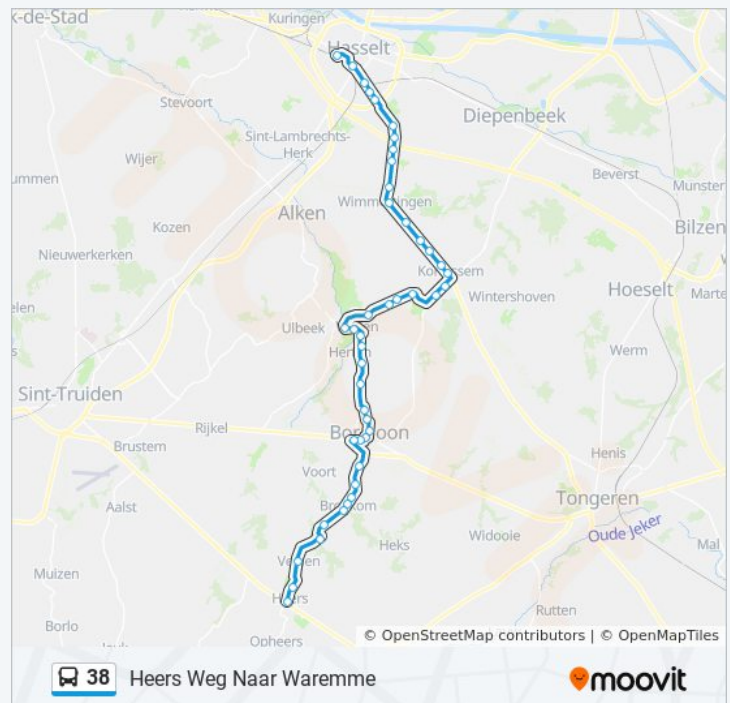

Hasselt Mombeekdreef

Hasselt Herkerstraat

Wimmertingen Centrum

Kortesseem Herbroekstraat

Kortesseem Printhagenastraat

Kortesseem Hachensteeg

Kortesseem Oud Tramstation

Kortesseem Weg Naar Wellen

Kortesseem Vinckenroyestraat

Wellen Loystraat

Wellen Weg Naar Kukkelberg

Wellen Plattestraat

Wellen Stokstraat

Wellen Maris

Wellen Gemeentehuis

Wellen Oud Tramstation

Wellen Nutstraat

Wellen Loonderveld I

Borgloon Tivoli

bus 38 dienstrooster

Heers Weg Naar Waremme Dienstrooster Route:

maandag	07:05 - 21:05
dinsdag	07:05 - 21:05
woensdag	07:05 - 21:05
donderdag	07:05 - 21:05
vrijdag	07:05 - 21:05
zaterdag	09:06 - 21:06
zondag	10:36 - 18:36

bus 38 info

Route: Heers Weg Naar Waremme

Haltes: 38

Ritduur: 65 min

Samenvatting Lijn:

Borgloon Stationsplein

Borgloon De Linde

Borgloon Graaf Lodewijkplein