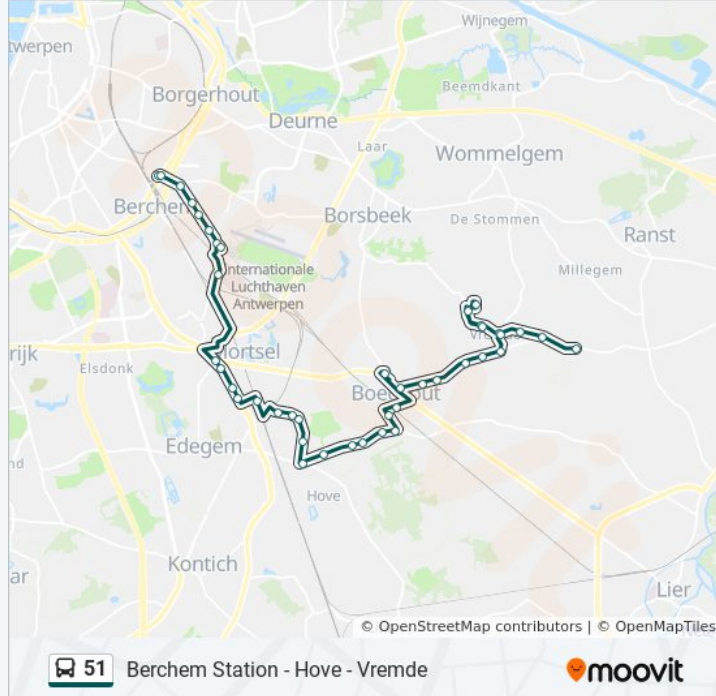

Mortsel Gemeenteplein

Mortsel Ter Varentstraat

Mortsel Station

Mortsel Sint-Amedeuskliniek

Deurne Luchthaven

Deurne Vosstraat

Berchem Bikschotelaan

Berchem Dianalaan

Berchem Minervastraat

Berchem Groenenhoek

Berchem Station Perron 2

Richting: Deurne Luchthaven

8 haltes

[BEKIJK LIJNDIENSTROOSTER](#)

Berchem Station Perron 2

Berchem Station Perron 11

Mortsel Station

Mortsel T. Reynlaan

Mortsel Gemeenteplein

Mortsel Gemeenteplein

Mortsel Floralaan

Mortsel Molenlei

Mortsel Sint-Jozefkliniek

Hove Rubensstraat

Vremde Rozenlaan

Vremde Azalealaan

Vremde Rozenlaan

Vremde Boechoutveldweg

Vremde Kerk

Vremde Marcel De Ridderstraat

Vremde Withofstraat

Vremde Don Bosco