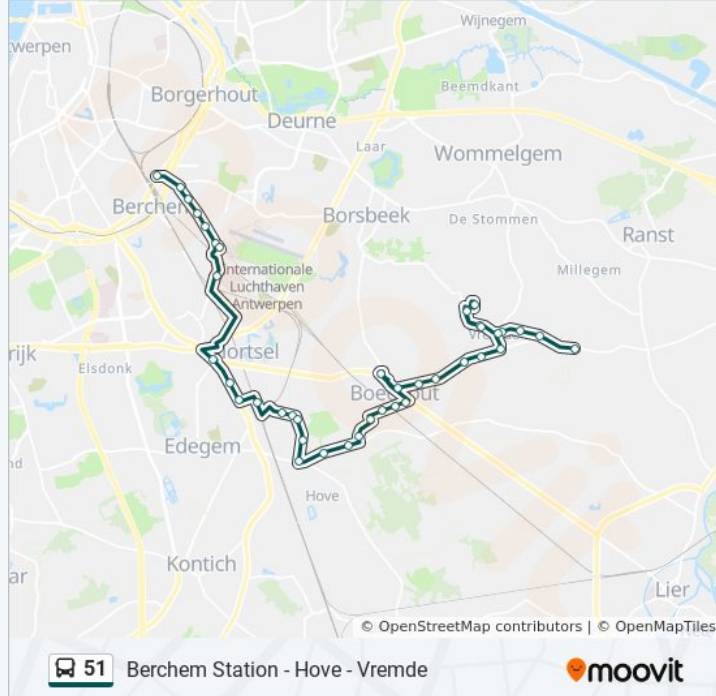

Hove Kerk

Hove Lambrechtslei

Hove Wouwstraat

Mortsel Boechoutselei

Mortsel Rubensstraat

Mortsel Sint-Jozefkliniek

Mortsel Molenlei

Mortsel Floralaan

Mortsel Gemeenteplein

Mortsel Ter Varentstraat

Mortsel Station

Mortsel Sint-Amedeuskliniek

Deurne Luchthaven

Deurne Vosstraat

Berchem Bikschotelaan

Berchem Dianalaan

Berchem Minervastraat

Berchem Groenenhoek

Berchem Station Perron 2

Richting: Deurne Luchthaven

8 haltes

[BEKIJK LIJNDIENSTROOSTER](#)

Berchem Station Perron 2

Berchem Station Perron 11

bus 51 info

Route: Deurne Luchthaven

Haltes: 8

Ritduur: 5 min

Samenvatting Lijn:

Richting: Hove Kerk

21 haltes

[BEKIJK LIJNDIENSTROOSTER](#)