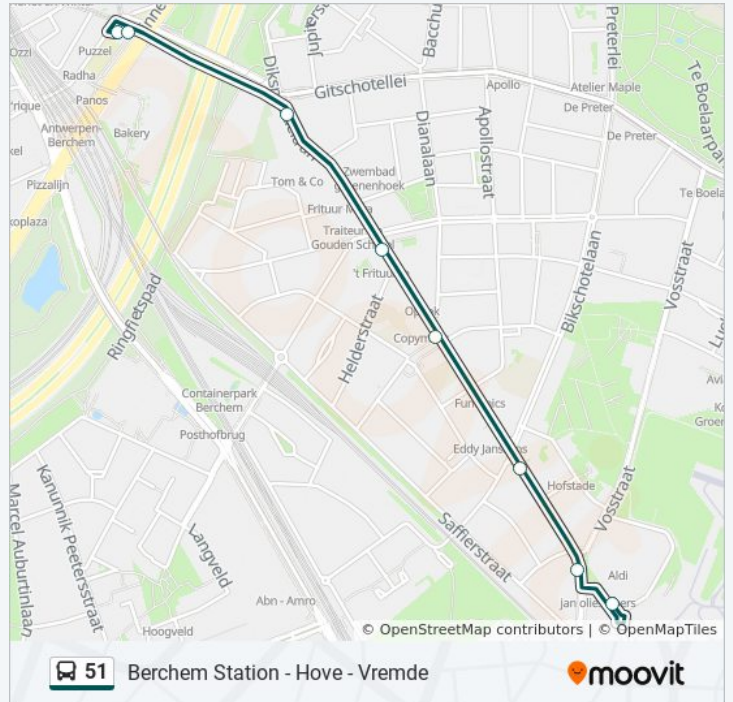

Mortsel Gemeenteplein

Mortsel Ter Varentstraat

Mortsel Station

Mortsel Sint-Amedeuskliniek

Deurne Luchthaven

Deurne Vosstraat

Berchem Bikschotelaan

Berchem Dianalaan

Berchem Minervastraat

Berchem Groenenhoek

Berchem Station Perron 2

Richting: Deurne Luchthaven

8 haltes

[BEKIJK LIJNDIENSTROOSTER](#)

Berchem Station Perron 2

Berchem Station Perron 11

Berchem Groenenhoek

Berchem Minervastraat

Berchem Dianalaan

Berchem Bikschotelaan

Deurne Vosstraat

bus 51 dienstrooster

Deurne Luchthaven Dienstrooster Route:

maandag	Niet Operationeel
dinsdag	Niet Operationeel
woensdag	Niet Operationeel
donderdag	Niet Operationeel
vrijdag	Niet Operationeel
zaterdag	05:39
zondag	Niet Operationeel

bus 51 info

Route: Deurne Luchthaven

Haltes: 8

Ritduur: 5 min

Samenvatting Lijn:

Richting: Hove Kerk

21 haltes

[BEKIJK LIJNDIENSTROOSTER](#)