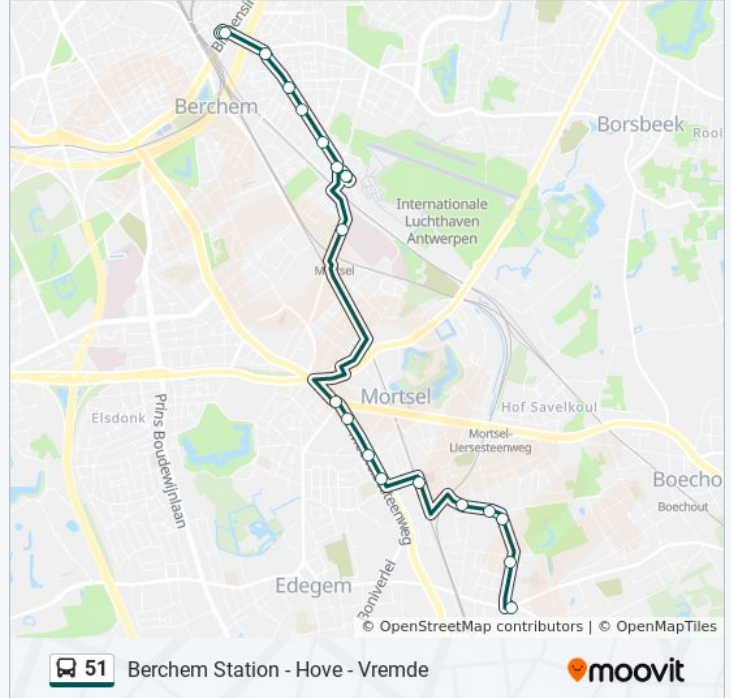

bus 51 dienstrooster

Hove Kerk Dienstrooster Route:

maandag	19:12 - 22:12
dinsdag	19:12 - 22:12
woensdag	19:12 - 22:12
donderdag	19:12 - 22:12
vrijdag	19:12 - 22:12
zaterdag	07:11 - 22:09
zondag	07:16 - 22:15

bus 51 info

Route: Hove Kerk

Haltes: 21

Ritduur: 22 min

Samenvatting Lijn:

Mortsel Molenlei

Mortsel Sint-Jozefkliniek

Hove Rubensstraat

Hove Boechoutselei

Hove Wouwstraat

Hove Lambrechtslei

Hove Kerk

Richting: Vremde Don Bosco

45 haltes

[BEKIJK LIJNDIENSTROOSTER](#)

Berchem Station Perron 2

Berchem Station Perron 11

Berchem Groenenhoek

Berchem Minervastraat

Berchem Dianalaan

Berchem Bikschotelaan

Deurne Vosstraat

Deurne Luchthaven

Mortsel Sint-Amedeuskliniek