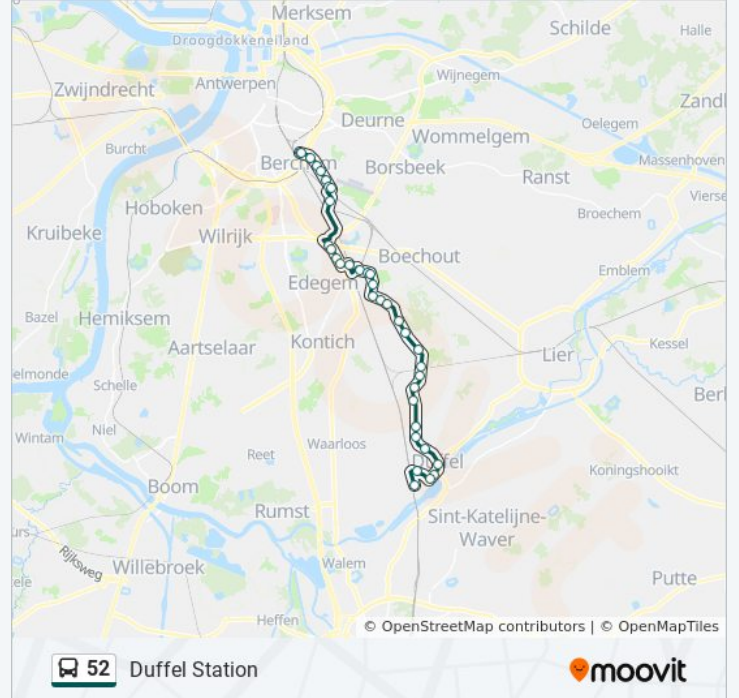

bus 52 info

Route: Duffel Station

Haltes: 38

Ritduur: 44 min

Samenvatting Lijn:

Hove Rubensstraat

Hove Boechoutselei

Hove Wouwstraat

Hove Lambrechtslei

Hove Kerk

Hove R. Verbeecklaan

Hove Dumortierstraat

Hove Lauwhoevestraat

Hove Lege Veldkantlaan

Hove Boshoekstraat

Lint Station

Lint Kon. Albertstraat

Lint Moederhoefstraat

Lint Bossenstraat

Duffel Roetestraat

Duffel Leliestraat

Duffel J. Reypensstraat

Duffel Leopoldstraat

Duffel Gemeentehuis

Duffel Kerk

Duffel Sportcentrum

Duffel Station

Richting: Hove Kerk

21 haltes

[BEKIJK LIJNDIENSTROOSTER](#)

Berchem Station Perron 2

Berchem Station Perron 11