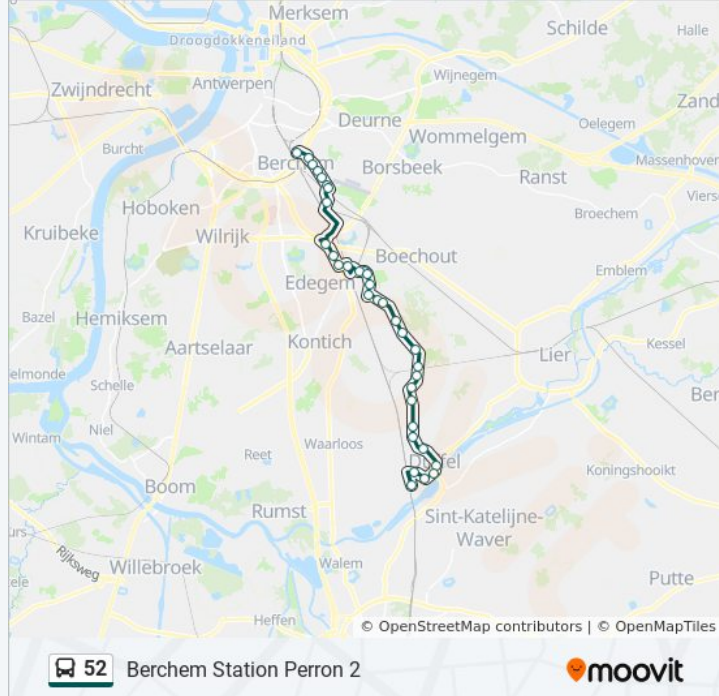

bus 52 info

Route: Berchem Station Perron 2

Haltes: 35

Ritduur: 41 min

Samenvatting Lijn:

Mortsel Sint-Jozefkliniek

Mortsel Molenlei

Mortsel Floralaan

Mortsel Gemeenteplein

Mortsel Station

Mortsel Sint-Amedeuskliniek

Deurne Luchthaven

Deurne Vosstraat

Berchem Bikschotelaan

Berchem Dianalaan

Berchem Minervastraat

Berchem Groenenhoek

Berchem Station Perron 2

Richting: Duffel Station

38 haltes

[BEKIJK LIJNDIENSTROOSTER](#)

Berchem Station Perron 2

Berchem Station Perron 11

Berchem Groenenhoek

bus 52 info

Route: Duffel Station

Haltes: 38

Ritduur: 44 min

Samenvatting Lijn:

Hove Rubensstraat

Hove Boechoutselei

Hove Wouwstraat