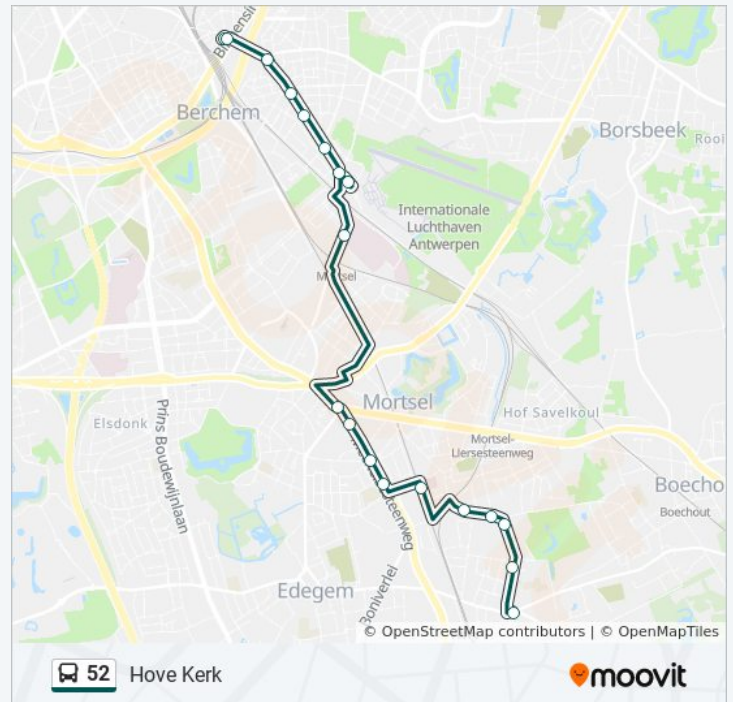

Deurne Luchthaven

Mortsel Sint-Amedeuskliniek

Mortsel Station

Mortsel T. Reynlaan

Mortsel Gemeenteplein

Mortsel Gemeenteplein

Mortsel Floralaan

Mortsel Molenlei

Mortsel Sint-Jozefkliniek

Hove Rubensstraat

Hove Boechoutselei

Hove Wouwstraat

Hove Lambrechtslei

Hove Kerk

bus 52 info

Route: Hove Kerk

Haltes: 21

Ritduur: 18 min

Samenvatting Lijn:

52 bus dienstroosters en routekaarten zijn beschikbaar als online PDF op moovitapp.com. Gebruik de [Moovit-app](#) om live de vertrektijden van bus-, trein- en metrolijnen te bekijken, en stap-per-stap wegbeschrijvingen voor alle OV-lijnen in Belgique.

[Over Moovit](#) • [MaaS-oplossingen](#) • [Ondersteunde landen](#) • [Mooviter-gemeenschap](#)

© 2024 Moovit - Alle rechten voorbehouden

Bekijk Live Aankomsttijden