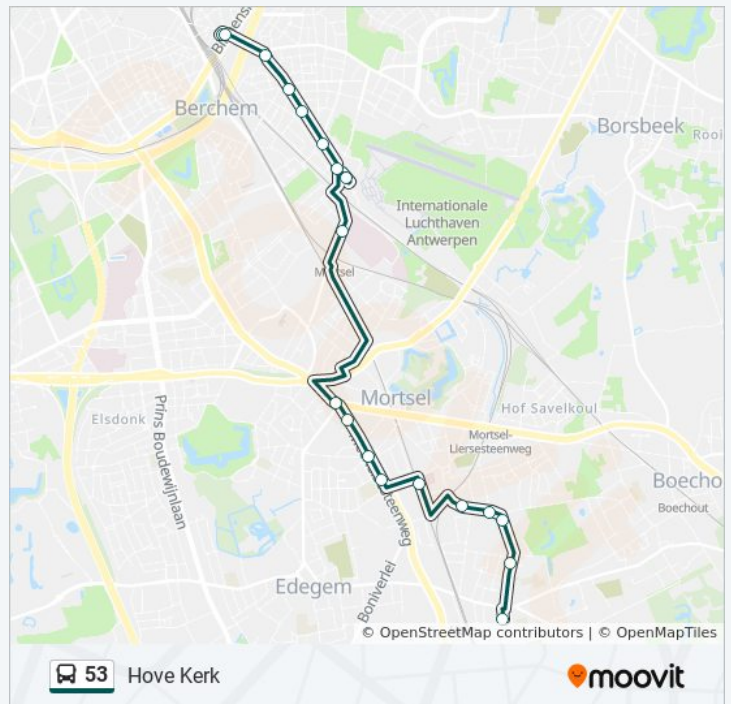

Mortsel Gemeenteplein

Mortsel Floralaan

Mortsel Molenlei

Mortsel Sint-Jozefkliniek

Hove Rubensstraat

Hove Boechoutselei

Hove Wouwstraat

Hove Lambrechtslei

### bus 53 info

**Route:** Hove Kerk

**Haltes:** 21

**Ritduur:** 16 min

**Samenvatting Lijn:**

53 bus dienstroosters en routekaarten zijn beschikbaar als online PDF op [moovitapp.com](https://moovitapp.com). Gebruik de [Moovit-app](#) om live de vertrektijden van bus-, trein- en metrolijnen te bekijken, en stap-per-stap wegbeschrijvingen voor alle OV-lijnen in Belgique.