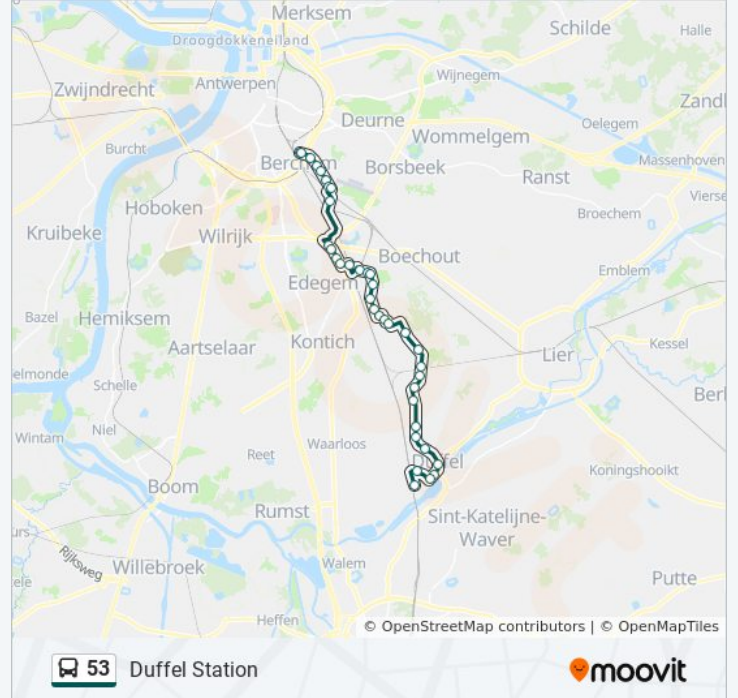

### bus 53 info

**Route:** Duffel Station

**Haltes:** 39

**Ritduur:** 47 min

**Samenvatting Lijn:**

Mortsel Sint-Jozefkliniek

Hove Rubensstraat

Hove Boechoutselei

Hove Boshoekstraat

Lint Station

Lint Kon. Albertstraat

Lint Moederhoefstraat

Lint Bossenstraat

Duffel Roetestraat

Duffel Leliestraat

Duffel J. Reypensstraat

Duffel Leopoldstraat

Duffel Gemeentehuis

Duffel Kerk

Duffel Sportcentrum

Duffel Station

### Richting: Hove Kerk

21 haltes

[BEKIJK LIJNDIENSTROOSTER](#)

Berchem Station Perron 2

Berchem Station Perron 11

Berchem Groenenhoek

Berchem Minervastraat

Berchem Dianalaan