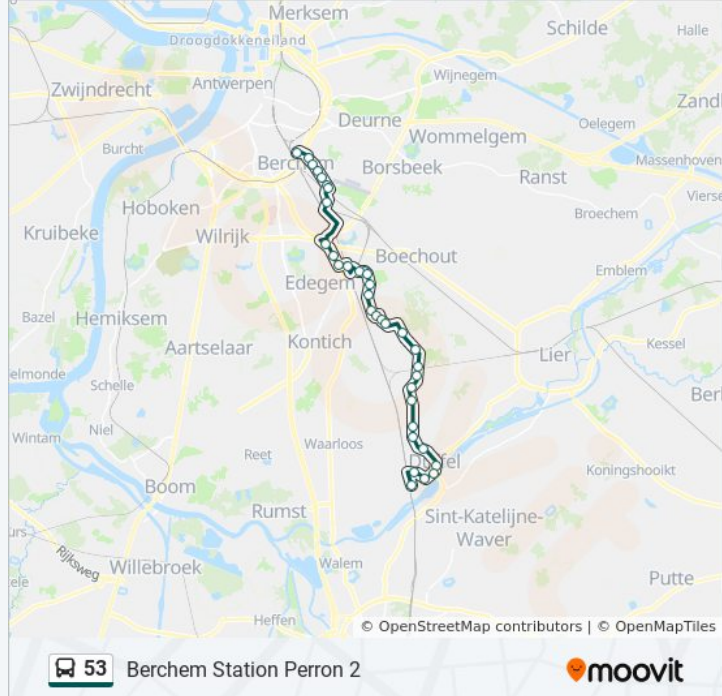

## bus 53 info

**Route:** Berchem Station Perron 2

**Haltes:** 36

**Ritduur:** 41 min

**Samenvatting Lijn:**

Mortsel Rubensstraat

Mortsel Sint-Jozefkliniek

Mortsel Molenlei

Mortsel Floralaan

Mortsel Gemeenteplein

Mortsel Station

Mortsel Sint-Amedeuskliniek

Deurne Luchthaven

Deurne Vosstraat

Berchem Bikschotelaan

Berchem Dianalaan

Berchem Minervastraat

Berchem Groenenhoek

Berchem Station Perron 2

### Richting: Duffel Station

39 haltes

[BEKIJK LIJNDIENSTROOSTER](#)

Berchem Station Perron 2

Berchem Station Perron 11

Berchem Groenenhoek

Berchem Minervastraat

Berchem Dianalaan