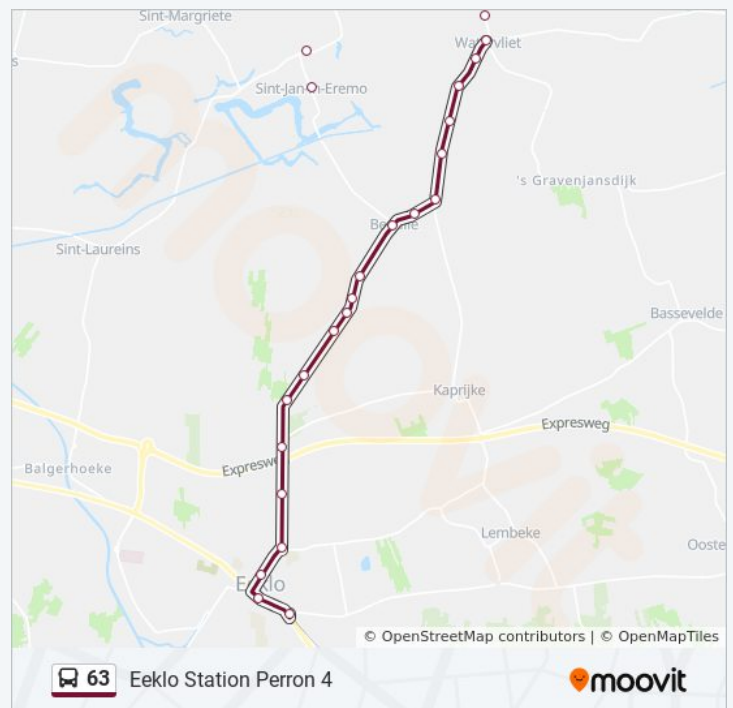

Kaprijke Wiskenstraatje

Kaprijke Eerstestraat

Eeklo Kleemhoek

Eeklo Waaistraat

Eeklo Bus

Eeklo Watertoren

Eeklo Teirlinckstraat

Eeklo Markt

Eeklo Station Perron 4

maandag	05:30 - 07:31
dinsdag	05:30 - 07:31
woensdag	05:30 - 07:31
donderdag	05:30 - 08:24
vrijdag	05:30 - 07:31
zaterdag	Niet Operationeel
zondag	Niet Operationeel

bus 63 info

Route: Eeklo Station Perron 4

Haltes: 30

Ritduur: 41 min

Samenvatting Lijn:

Richting: Sint-Jan-In-Eremo Kerk

bus 63 dienstrooster

Eeklo Station Perron 4
 Eeklo Markt
 Eeklo Teirlinckstraat
 Eeklo Watertoren
 Eeklo Bus
 Eeklo Waaistraat
 Eeklo Kleemhoek
 Kaprijke Eerstestraat
 Kaprijke Wiskenstraatje
 Kaprijke Kruiskenstraat
 Kaprijke Rijselhofdreef
 Kaprijke Goochelaarstraat
 Bentille Kerk
 Bentille Kerselarenhoek
 Watervliet Heistraat
 Watervliet Krabbendijk
 Watervliet Brug
 Watervliet Mariapolderdijk
 Watervliet Lauwerijnstraat
 Watervliet Dorp
 Watervliet Munte
 Watervliet Hoogkasteel
 Watervliet Oudemansdijk 18
 Watervliet Kruisken
 Waterland-Oudeman Zandstraat
 Waterland-Oudeman Steenweg
 Waterland-Oudeman Dorp
 Waterland-Oudeman Zeestraat
 Sint-Jan-In-Eremo Sint-Jansstraat
 Sint-Jan-In-Eremo Kerk

bus 63 info**Route:** Sint-Jan-In-Eremo Kerk**Haltes:** 30**Ritduur:** 54 min**Samenvatting Lijn:**

Richting: Watervliet Dorp

20 haltes

[BEKIJK LIJNDIENSTROOSTER](#)

Eeklo Station Perron 4

Eeklo Markt

Eeklo Teirlinckstraat