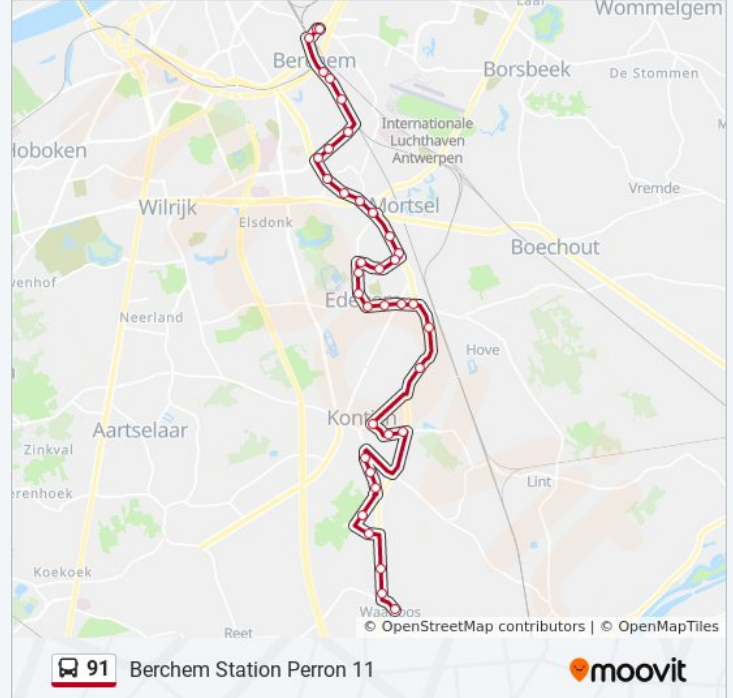

Mortsel Floralaan

Mortsel Gemeenteplein

Mortsel Vredebaan

Mortsel Gevaert

Mortsel Kuijpers

Berchem Grotesteenweg

Berchem Berchemboslaan

Berchem Jos Ratinckxstraat

Berchem Roderveldlaan

Berchem K. Coggestraat

Berchem Posthofbrug

Berchem Station Perron 21

Berchem Station Perron 23

Berchem Station Perron 11

### Richting: Kontich Kerk

30 haltes

[BEKIJK LIJNDIENSTROOSTER](#)

Berchem Station Perron 3

Berchem Station Perron 22

Berchem Posthofbrug

Berchem K. Coggestraat

Berchem Roderveldlaan

Berchem Jos Ratinckxstraat

Berchem Berchemboslaan

Berchem Grotesteenweg

Mortsel Kuijpers

Mortsel Gevaert

Mortsel Vredebaan

Mortsel Gemeenteplein