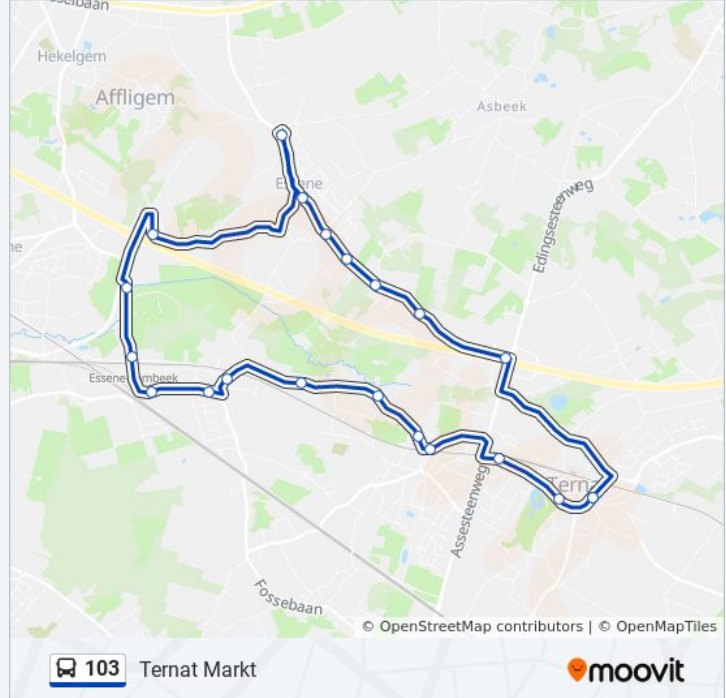

bus 103 info

Route: Ternat Markt

Haltes: 21

Ritduur: 29 min

Samenvatting Lijn:

Sint-Katherina-Lombeek Wei

Sint-Katherina-Lombeek Industriezone

Ternat Markt

Richting: Ternat Opalfene

27 haltes

[BEKIJK LIJNDIENSTROOSTER](#)

Ternat Markt

Ternat Park Kruikenburg

Ternat Kasteellaan

Ternat Neerveldlaan

Ternat Beekstraat