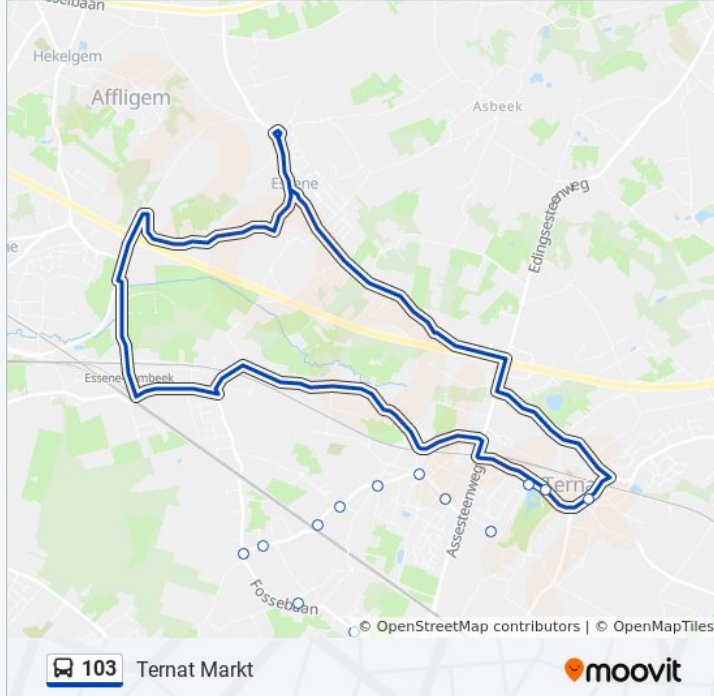

Richting: Ternat Markt

27 haltes

[BEKIJK LIJNDIENSTROOSTER](#)

Ternat Opalfene
Sint-Martens-Bodegem 'T Misverstand
Sint-Martens-Bodegem Oosthoek
Sint-Martens-Bodegem Station
Sint-Martens-Bodegem Wijmenier
Sint-Martens-Bodegem Dorpsplein
Sint-Martens-Bodegem Onsemstraat
Schepdaal Vissershuis
Wambeek Vierhoek
Wambeek D'Hoef
Wambeek Van Cutsem
Wambeek Brouwerij De Troch
Wambeek Kerk
Wambeek De Spiegel
Wambeek Dronkenborre
Wambeek Kleemstraat
Sint-Katherina-Lombeek Heide
Wambeek Roesemslos
Sint-Katherina-Lombeek Voetbalplein
Sint-Katherina-Lombeek Eikveld
Sint-Katherina-Lombeek Sibbekens

bus 103 info

Route: Ternat Markt

Haltes: 27

Ritduur: 35 min

Samenvatting Lijn:

Sint-Katherina-Lombeek Kerk

Ternat Beekstraat

Ternat Neerveldlaan

Ternat Kasteellaan

Ternat Park Kruikenburg

Ternat Markt

Richting: Ternat Markt

21 haltes

[BEKIJK LIJNDIENSTROOSTER](#)

Ternat Markt

Ternat Park Kruikenburg

Ternat Station

Sint-Katherina-Lombeek Spoorweg

Sint-Katherina-Lombeek Lippensputweg

Sint-Katherina-Lombeek Broekstraat

Sint-Katherina-Lombeek Meersstraat

Sint-Katherina-Lombeek Bosstraat

Sint-Katherina-Lombeek School