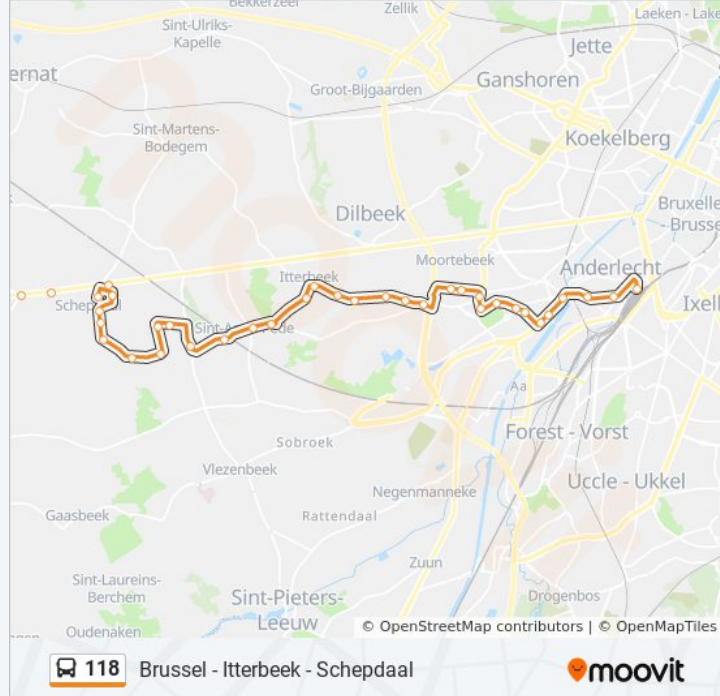

Anderlecht Democratie

Anderlecht Biestebroek

Pont du Canal - Vaartbrug

Anderlecht Grondel

Anderlecht Oude Stelplaats

Brussel Zuid Perron 6

Richting: Schepdaal Markt

31 haltes

[BEKIJK LIJNDIENSTROOSTER](#)

Brussel Zuid Perron 10

Anderlecht Oude Stelplaats

Anderlecht Grondel

Anderlecht Kuregem

Pont du Canal - Vaartbrug

Anderlecht Biestebroek

Anderlecht Sint-Guido

Meir

Anderlecht De Linde

Anderlecht Ziekenhuis Bracops

Anderlecht René Henry

Fruits / Fruit

bus 118 dienstrooster

Schepdaal Markt Dienstrooster Route:

| | |
|-----------|---------------|
| maandag | 06:13 - 22:13 |
| dinsdag | 06:13 - 22:13 |
| woensdag | 06:13 - 22:13 |
| donderdag | 06:13 - 22:13 |
| vrijdag | 06:13 - 22:13 |
| zaterdag | 06:51 - 21:51 |
| zondag | 10:49 - 18:49 |

bus 118 info

Route: Schepdaal Markt

Haltes: 31

Ritduur: 38 min

Samenvatting Lijn:

Westland Shopping

Anderlecht Appelboom

Bon-Air / Goede Lucht