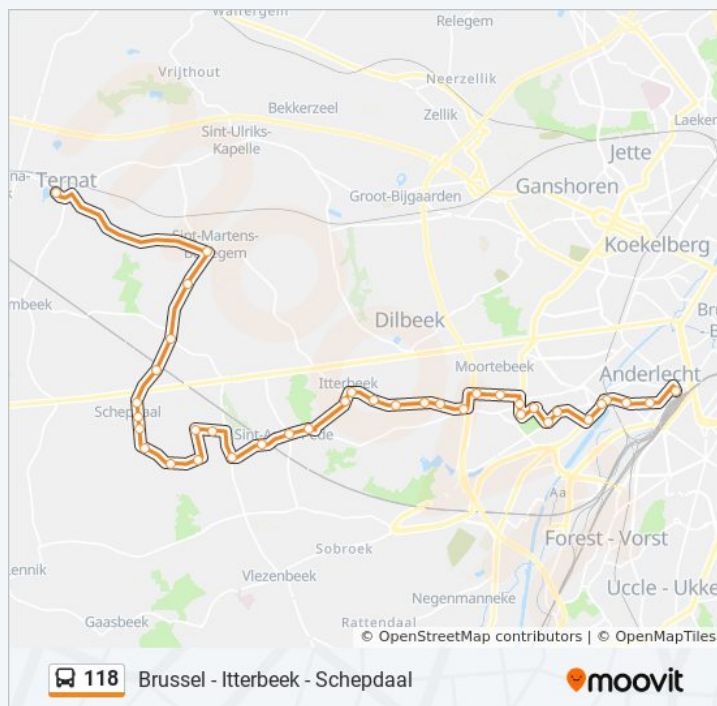

Pont du Canal - Vaartbrug

Anderlecht Biestebroek

Anderlecht Sint-Guido

Meir

Anderlecht De Linde

Anderlecht Ziekenhuis Bracops

Anderlecht René Henry

Fruits / Fruit

Westland Shopping

Anderlecht Appelboom

Bon-Air / Goede Lucht

Dilbeek Neerhofstraat

Dilbeek Vlinderstraat

Itterbeek Boudewijnlaan

Itterbeek Dorp

Itterbeek Gemeentehuis

Itterbeek Koevijverstraat

Sint-Anna-Pede Kerk

Sint-Anna-Pede Kleine Roomstraat

Sint-Anna-Pede Isabellastraat

Schepdaal Loveld

Schepdaal Lostraat

Schepdaal Sint-Gertrudis-Pede

Schepdaal Rosweg

Schepdaal Levenslust

Schepdaal Geraardsbergsestr.

Schepdaal Markt

Schepdaal Rumoldus

Schepdaal De Gendarm

Sint-Martens-Bodegem Onsemstraat

Sint-Martens-Bodegem Dorpsplein

Ternat Park Kruikenburg

zaterdag

Niet Operationeel

zondag

Niet Operationeel

bus 118 info

Route: Ternat Park Kruikenburg

Haltes: 36

Ritduur: 52 min

Samenvatting Lijn: