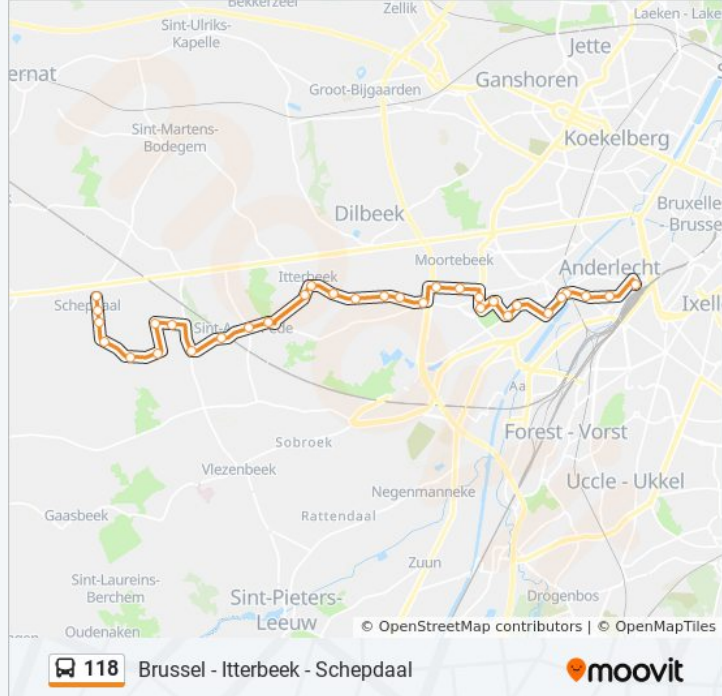

Dilbeek Neerhofstraat

Dilbeek Vlinderstraat

Itterbeek Boudewijnlaan

Itterbeek Dorp

Itterbeek Gemeentehuis

Itterbeek Koevijverstraat

Sint-Anna-Pede Kerk

Sint-Anna-Pede Kleine Roomstraat

Sint-Anna-Pede Isabellastraat

Schepdaal Loveld

Schepdaal Lostraat

Schepdaal Sint-Gertrudis-Pede

Schepdaal Rosweg

Schepdaal Levenslust

Schepdaal Geraardsbergsestr.

Schepdaal Markt

Richting: Sint-Martens-Lennik Sint-Godelieve

35 haltes

[BEKIJK LIJNDIENSTROOSTER](#)

Brussel Zuid Perron 10

Anderlecht Oude Stelplaats

Anderlecht Grondel

Anderlecht Kuregem

Pont du Canal - Vaartbrug

Anderlecht Biestebroek

Anderlecht Sint-Guido

Meir

Anderlecht De Linde

Anderlecht Ziekenhuis Bracops

bus 118 dienstrooster

Sint-Martens-Lennik Sint-Godelieve Dienstrooster

Route: