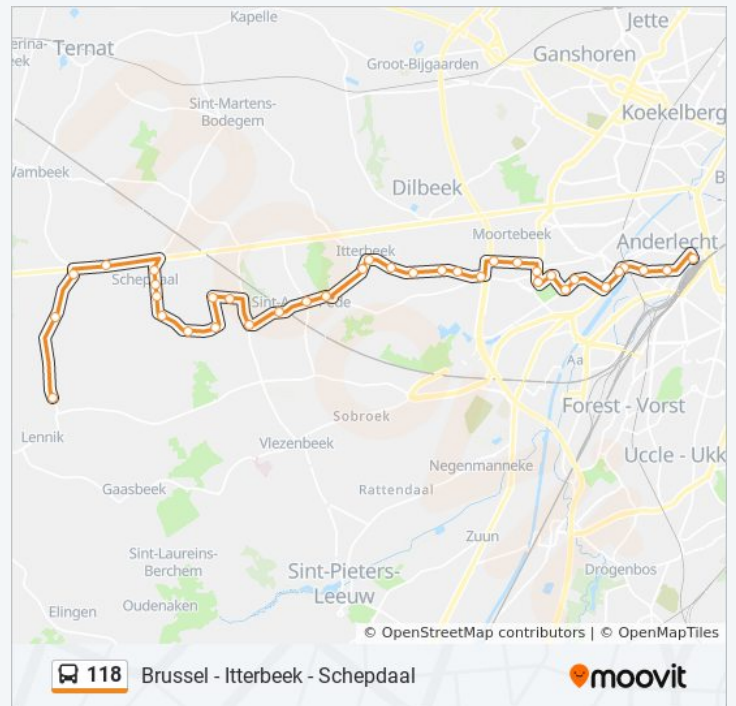

Schepdaal Geraardsbergsestr.

Schepdaal Markt

Schepdaal Vossegat

Schepdaal Goudveerdegem

Sint-Martens-Lennik Oude Brusselstraat

Sint-Martens-Lennik Sint-Godelieve

Richting: Ternat Park Kruikenburg

36 haltes

[BEKIJK LIJNDIENSTROOSTER](#)

Brussel Zuid Perron 10

Anderlecht Oude Stelplaats

Anderlecht Grondel

Anderlecht Kuregem

bus 118 dienstrooster

Ternat Park Kruikenburg Dienstrooster Route:

| | |
|-----------|-------|
| maandag | 07:40 |
| dinsdag | 07:40 |
| woensdag | 07:40 |
| donderdag | 07:40 |
| vrijdag | 07:40 |