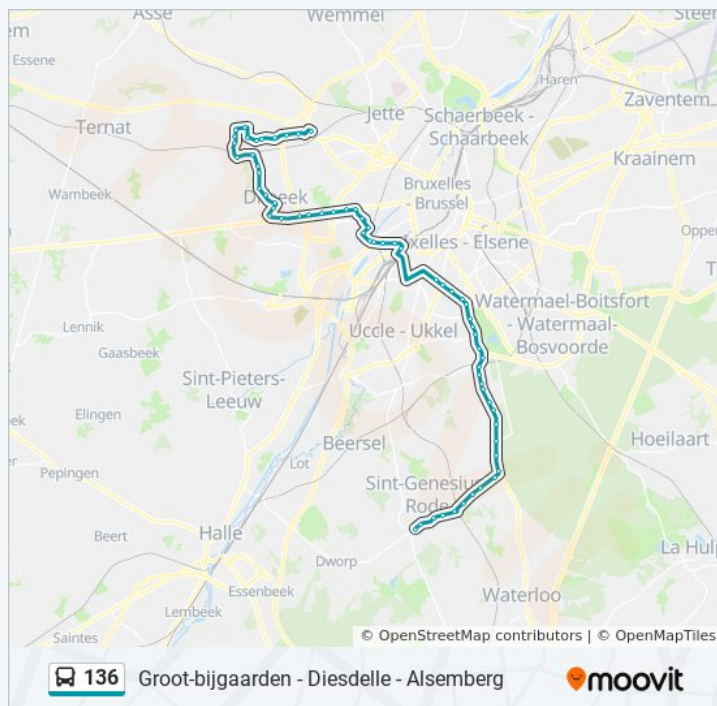

Anderlecht Oude Stelplaats

Anderlecht Grondel

Anderlecht Kuregem

Anderlecht Van Der Bruggen

Anderlecht Aumale

Anderlecht Birmingham

Anderlecht Kol.Veteranensquare

Scheut

Rue De L'Obus

bus 136 info

Route: Dilbeek Cryptelaan

Haltes: 64

Ritduur: 70 min

Samenvatting Lijn:

Anderlecht Prins Van Luik

Sint-Jans-Molenbeek Moortebeek

Dilbeek Tourelle

Dilbeek Sint-Antoon

Dilbeek Kaudenaardestraat

Dilbeek Markt

Dilbeek Gemeenteplein

Dilbeek H.Moeremanslaan

Dilbeek Mollekens

Dilbeek Van Malderlaan