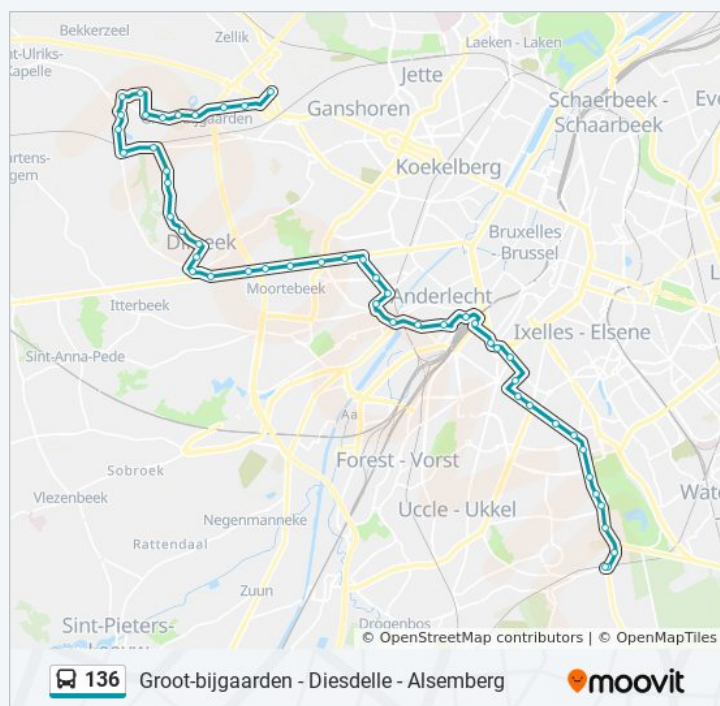

Route: Ukkel Station Diesdelle

Haltes: 51

Ritduur: 31 min

Samenvatting Lijn:

Elsene Lepoutrelaan

Elsene Patton

Bascule

Uccle Avenue Churchill