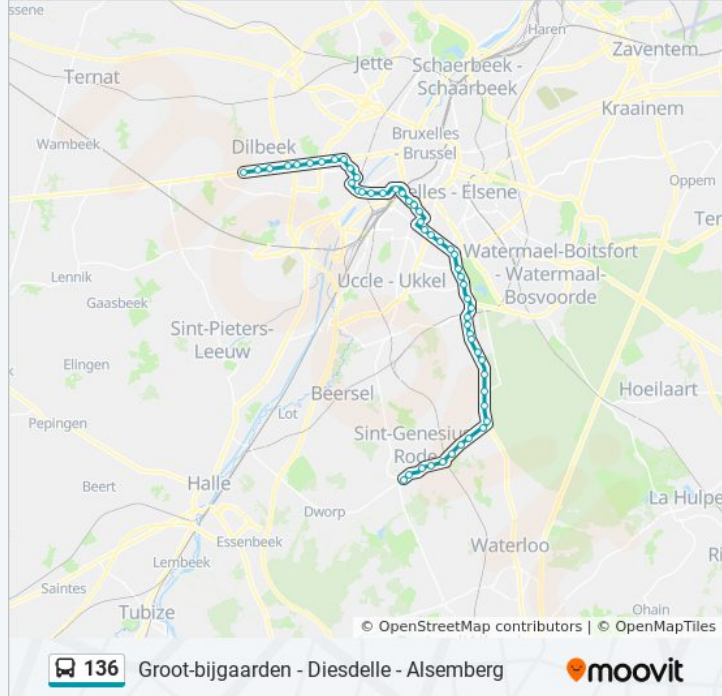

Anderlecht Kol.Veteranensquare

Scheut

Rue De L'Obus

Anderlecht Prins Van Luik

Sint-Jans-Molenbeek Moortebeek

Dilbeek Tourelle

Dilbeek Sint-Antoon

Dilbeek Kaudenaardestraat

Dilbeek Kalenbergstraat

Dilbeek Stelplaats

Richting: Groot-Bijgaarden Gossetlaan

70 haltes

[BEKIJK LIJNDIENSTROOSTER](#)

Alseberg Winderickxplein

Sint-Genesius-Rode Fonteinstraat

Sint-Genesius-Rode Rollebaan