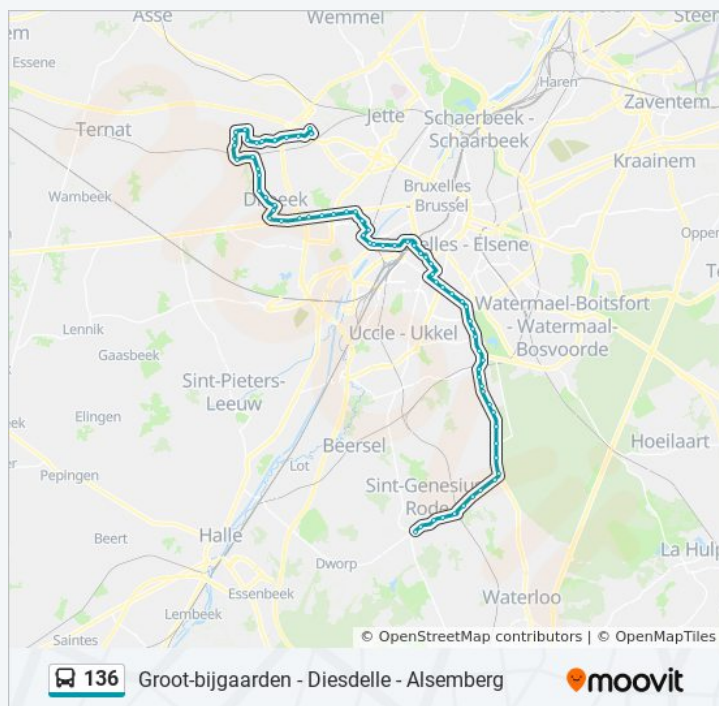

Dilbeek Sint-Antoon

Dilbeek Kaudenaardestraat

Dilbeek Kalenbergstraat

Dilbeek Stelplaats

Richting: Groot-Bijgaarden Gossetlaan

70 haltes

[BEKIJK LIJNDIENSTROOSTER](#)

Alseberg Winderickxplein

Sint-Genesius-Rode Fonteinstraat

Sint-Genesius-Rode Rollebaan

Sint-Genesius-Rode Termeulen

Sint-Genesius-Rode Station

Sint-Genesius-Rode Toeristenlaan

Sint-Genesius-Rode Sint-Annalaan

Sint-Genesius-Rode Bloemenhof

Sint-Genesius-Rode Zoniënwood

Sint-Genesius-Rode Middenhut

Sint-Genesius-Rode Lequimelaan

Ukkel Kleine Hut

Ukkel Pijnbomenstraat

Ukkel Prins Van Oranje

Ukkel Van Bever

Ronces

Ukkel Fort-Jaco

Racing

Vivier D'Oie

Uccle Avenue Hamoir

Vert Chasseur / Groene Jager

Ukkel De Fré

Ukkel Gobertlaan

Uccle Avenue Churchill

Bascule

bus 136 dienstrooster

Groot-Bijgaarden Gossetlaan Dienstrooster Route:

maandag	05:15 - 22:00
dinsdag	05:15 - 22:00
woensdag	05:15 - 22:00
donderdag	05:15 - 22:00
vrijdag	05:15 - 22:00
zaterdag	08:15 - 23:26
zondag	16:10 - 20:10

bus 136 info

Route: Groot-Bijgaarden Gossetlaan

Haltes: 70

Ritduur: 79 min

Samenvatting Lijn: