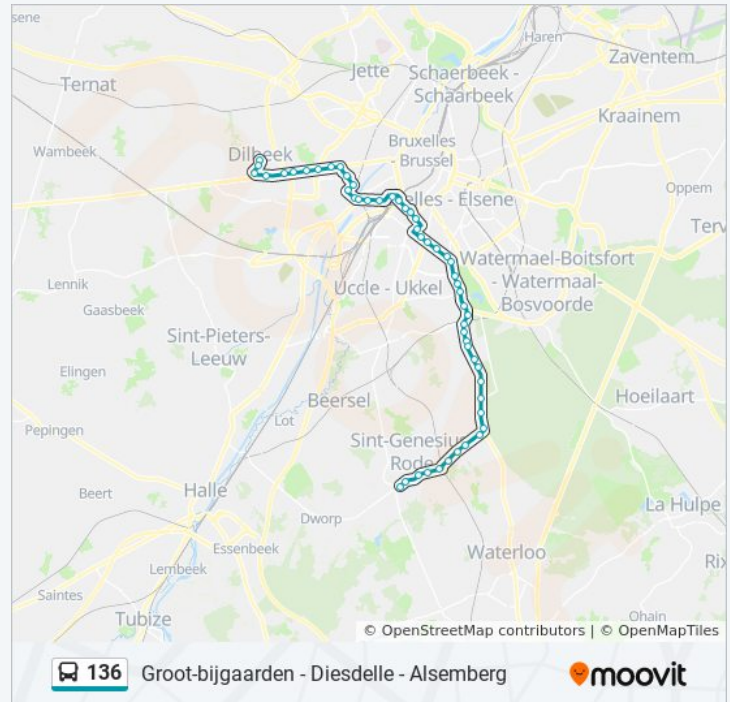

Sint-Gillis Hallepoort Metro

Sint-Gillis Fonsny

Brussel Zuid Perron 13

Anderlecht Oude Stelplaats

Anderlecht Grondel

zondag

Niet Operationeel

bus 136 info

Route: Dilbeek H.Moeremanslaan

Haltes: 52

Ritduur: 54 min

Samenvatting Lijn:

Anderlecht Kuregem

Anderlecht Van Der Bruggen

Anderlecht Aumale

Anderlecht Birmingham