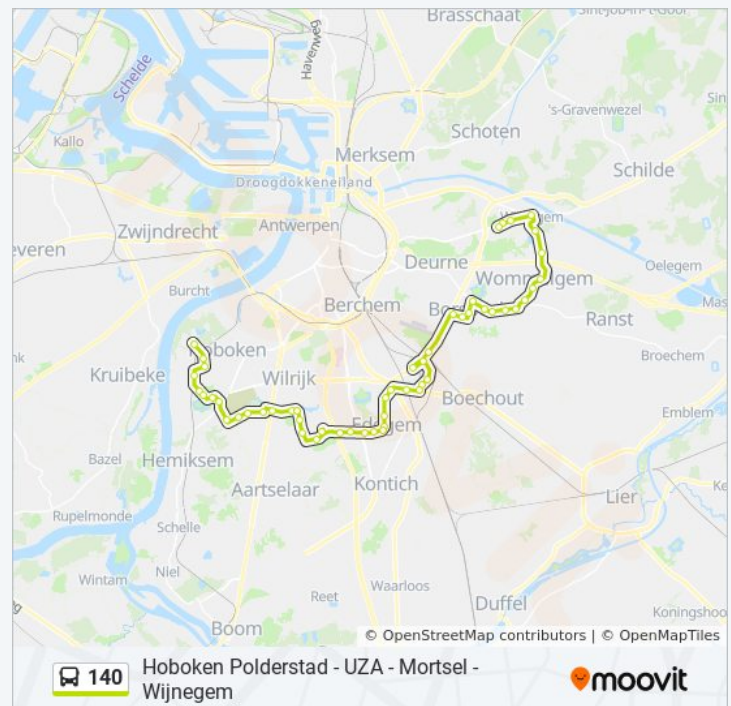

Haltes: 28

Ritduur: 37 min

Samenvatting Lijn:

Richting: Wijnegem Wsc Zuid

52 haltes

[BEKIJK LIJNDIENSTROOSTER](#)

Hoboken Polderstad
Hoboken Berkenrodelei
Hoboken Kioskplaats
Hoboken Kapelstraat
Hoboken P. H. Spaaklaan
Hoboken Moretusstraat
Hoboken Sportcentrum Sorghvliedt
Hoboken Verenigde Natieslaan
Wilrijk Fotografielaan
Wilrijk Schoonselstraat
Wilrijk Antarctica
Wilrijk Legerstraat
Wilrijk Moerelei
Wilrijk Krijgslaan
Wilrijk Universiteitsplein
Wilrijk Doornstraat
Edegem Mariënborgh
Edegem Revarte
Weg Zonder Naam
Edegem W. Herreynsstraat
Edegem Ter Borchtlaan
Edegem Baron De Celleslaan
Edegem Kladdenbergstraat
Edegem Hof Ter Linden
Edegem P. Pletinckxstraat
Edegem Terlindenlaan
Mortsel E. Thieffrylaan
Mortsel Gemeenteplein
Mortsel Station Oude God

bus 140 dienstrooster

Wijnegem Wsc Zuid Dienstrooster Route:

maandag	07:18 - 17:22
dinsdag	07:18 - 17:22
woensdag	07:18 - 17:22
donderdag	07:18 - 17:22
vrijdag	07:18 - 17:22
zaterdag	Niet Operationeel
zondag	Niet Operationeel

bus 140 info

Route: Wijnegem Wsc Zuid

Haltes: 52

Ritduur: 77 min

Samenvatting Lijn:

Mortsel Kerkstraat

Mortsel Neerhoevelaan

Mortsel Maxlaan