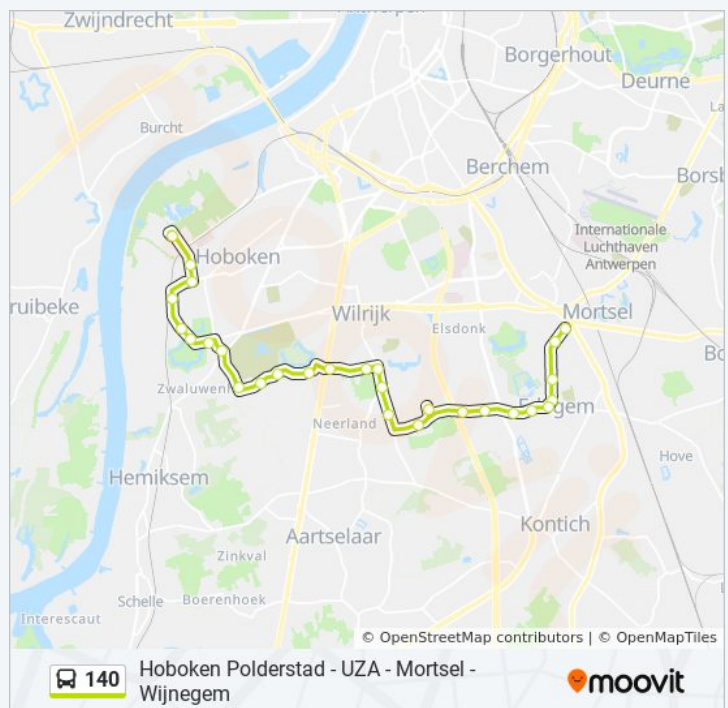

Edegem Kladdenbergstraat

Edegem Baron De Celleslaan

Edegem Ter Borchtlaan

Edegem W. Herreynsstraat

Edegem Universitair Ziekenhuis Perron 12

Edegem Revarte

Edegem Mariënborgh

Wilrijk Doornstraat

[BEKIJK LIJNDIENSTROOSTER](#)

- Hoboken Polderstad
- Hoboken Berkenrodelei
- Hoboken Kioskplaats
- Hoboken Kapelstraat
- Hoboken P. H. Spaaklaan
- Hoboken Moretusstraat
- Hoboken Sportcentrum Sorghvliedt
- Hoboken Verenigde Natieslaan
- Wilrijk Fotografielaan
- Wilrijk Schoonselstraat
- Wilrijk Antarctica
- Wilrijk Legerstraat
- Wilrijk Moerelei
- Wilrijk Krijgslaam
- Wilrijk Universiteitsplein
- Wilrijk Doornstraat
- Edegem Mariënborgh
- Edegem Revarte
- Weg Zonder Naam
- Edegem W. Herreynsstraat
- Edegem Ter Borchtlaan
- Edegem Baron De Celleslaan
- Edegem Kladdenbergstraat
- Edegem Hof Ter Linden
- Edegem P. Pletinckxstraat
- Edegem Terlindenlaan
- Mortsel E. Thieffrylaan
- Mortsel Gemeenteplein

bus 140 dienstrooster

Mortsel Gemeenteplein Dienstrooster Route:

maandag	08:50
dinsdag	08:50
woensdag	08:50
donderdag	08:50
vrijdag	08:50
zaterdag	Niet Operationeel
zondag	Niet Operationeel

bus 140 info

Route: Mortsel Gemeenteplein

Haltes: 28

Ritduur: 37 min

Samenvatting Lijn:

Richting: Wijnegem Wsc Zuid

52 haltes

[BEKIJK LIJNDIENSTROOSTER](#)

Hoboken Polderstad
Hoboken Berkenrodelei
Hoboken Kioskplaats
Hoboken Kapelstraat
Hoboken P. H. Spaaklaan
Hoboken Moretusstraat
Hoboken Sportcentrum Sorghvliedt
Hoboken Verenigde Natieslaan
Wilrijk Fotografielaan
Wilrijk Schoonselstraat
Wilrijk Antarctica
Wilrijk Legerstraat
Wilrijk Moerelei
Wilrijk Krijgslaan
Wilrijk Universiteitsplein
Wilrijk Doornstraat
Edegem Mariënborgh
Edegem Revarte
Weg Zonder Naam
Edegem W. Herreynsstraat
Edegem Ter Borchtlaan
Edegem Baron De Celleslaan
Edegem Kladdenbergstraat
Edegem Hof Ter Linden
Edegem P. Pletinckxstraat
Edegem Terlindenlaan
Mortsel E. Thieffrylaan
Mortsel Gemeenteplein
Mortsel Station Oude God