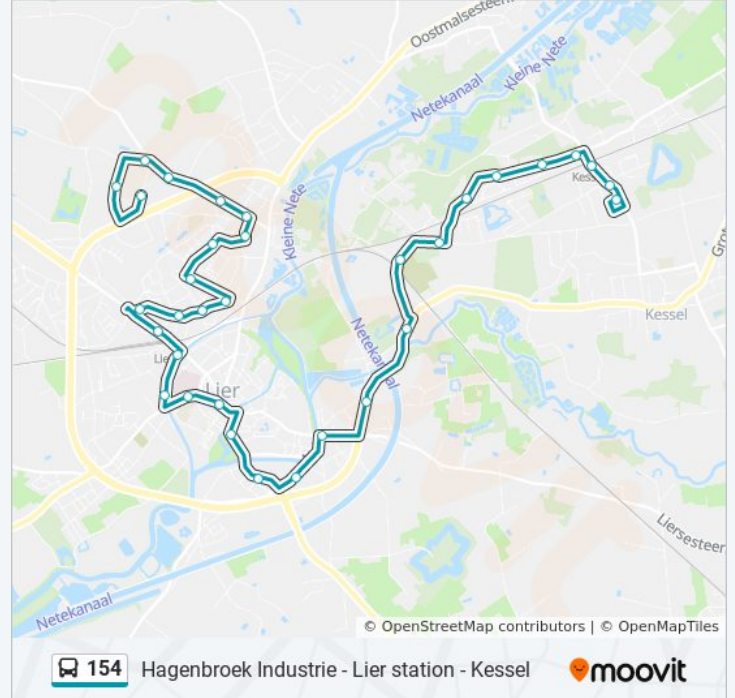

Route: Kessel Ringstraat

Haltes: 33

Ritduur: 34 min

Samenvatting Lijn:

Lier Veemarkt Perron 5

Lier Maasfortbaan

Lier Marnixdreef

Lier Beatrijslaan

Lier Kriekenstraat

Lier Bist

Kessel Wilgenlaan

Kessel Esdoornlaan

Kessel Emblemsesteenweg

Kessel Station

Kessel Kleine Puttingbaan

Kessel Ringstraat

Richting: Lier Station Perron 5

22 haltes

[BEKIJK LIJNDIENSTROOSTER](#)

Kessel Ringstraat

Kessel Kleine Puttingbaan

Kessel Station

Kessel Emblemsesteenweg

Kessel Esdoornlaan

bus 154 info

Route: Lier Station Perron 5

Haltes: 22

Ritduur: 24 min

Samenvatting Lijn:

Lier Kliniek

Lier Heilig Hartziekenhuis

Lier Dunglehoeff