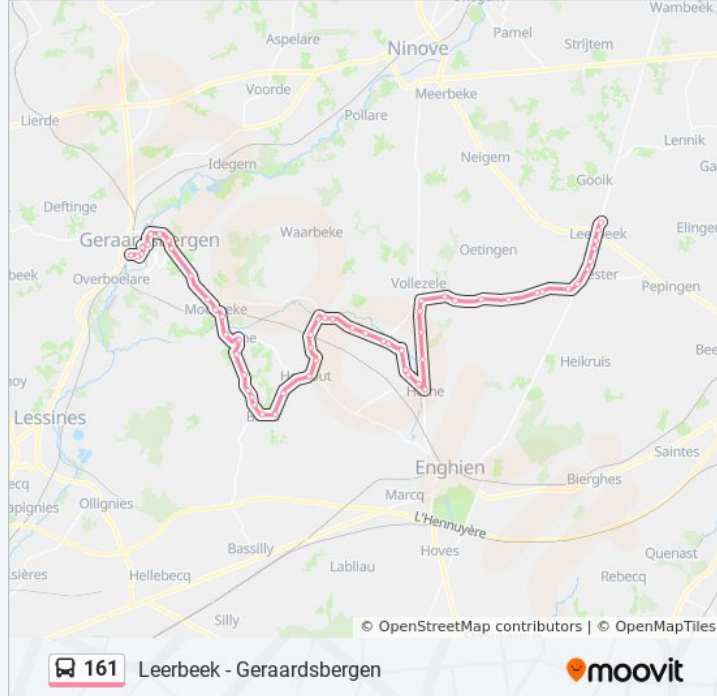

bus 161 info

Route: Geraardsbergen Station Perron 3

Haltes: 58

Ritduur: 82 min

Samenvatting Lijn:

Herne Heldenplein

Herne Stationsstraat

Herne Groeneboom

Bever Eeckhout

Bever Kapel

Bever Dikbilstier

Viane Beverstraat

Viane Steltenrode

Viane Edingseweg

Viane Vianeplein

Moerbeke Meirbroekstraat

Moerbeke Station

Moerbeke Atembekestraat

Onkerzele Dreef

Onkerzele Guilleminlaan

Onkerzele Edingseweg

Geraardsbergen Denderland

Geraardsbergen De Zonnebloem

Geraardsbergen Frans Renswijk

Geraardsbergen Administratief Centrum

Geraardsbergen De Post

Geraardsbergen Ziekenhuis

Geraardsbergen Gasthuisstraat

Geraardsbergen Station Perron 3

Richting: Leerbeek Stelplaats Perron 6

58 haltes

[BEKIJK LIJNDIENSTROOSTER](#)