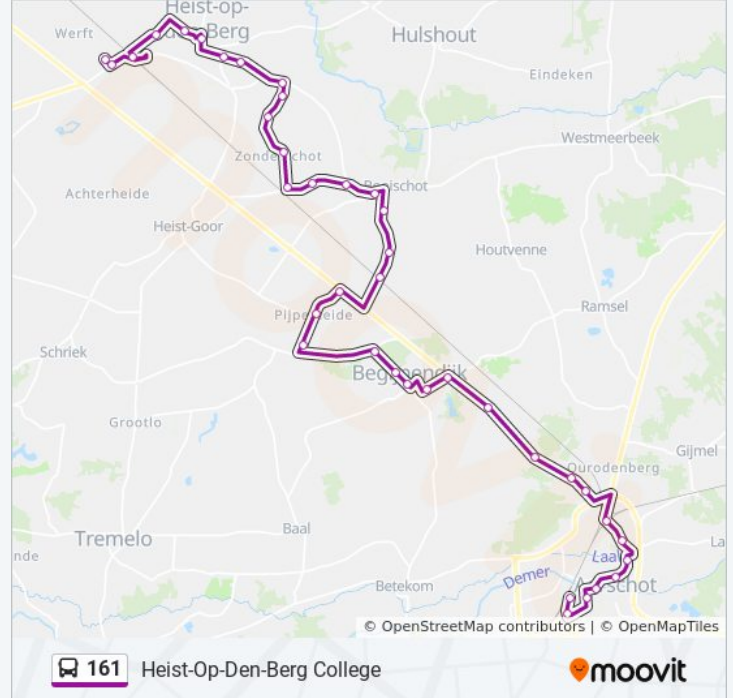

Heist-Op-Den-Berg E. Woutersstraat

Heist-Op-Den-Berg Noordstraat

Heist-Op-Den-Berg Ocmw

Heist-Op-Den-Berg Station Perron 1

Heist-Op-Den-Berg Kapel

Heist-Op-Den-Berg College

Richting: Heist-Op-Den-Berg Station Perron 1

39 haltes

[BEKIJK LIJNDIENSTROOSTER](#)

Aarschot Station Perron 2

Aarschot Gilsonplein

Aarschot Sancta Maria

Aarschot Kerk

Aarschot Moederhuis

bus 161 dienstrooster