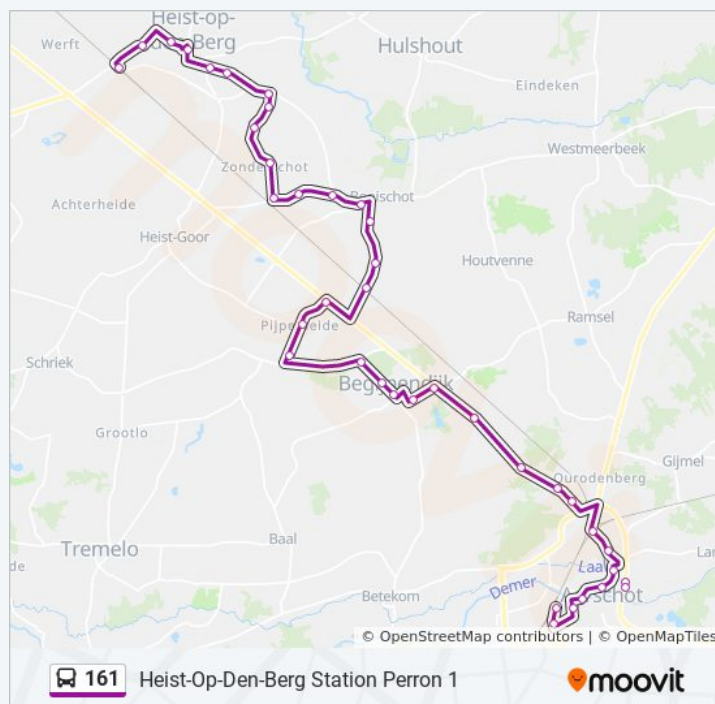

Heist-Op-Den-Berg Kruispunt Mechelbaan

Heist-Op-Den-Berg Zonderschot Kerk

Heist-Op-Den-Berg Heuvelstraat

Heist-Op-Den-Berg Klein Laarstraat

Heist-Op-Den-Berg Hollestraat

Heist-Op-Den-Berg Tapelaarstraat

Heist-Op-Den-Berg Oude Godstraat

Heist-Op-Den-Berg E. Woutersstraat

Heist-Op-Den-Berg Noordstraat

Heist-Op-Den-Berg Ocmw

bus 161 info

Route: Heist-Op-Den-Berg Station Perron 1

Haltes: 39

Ritduur: 60 min

Samenvatting Lijn: