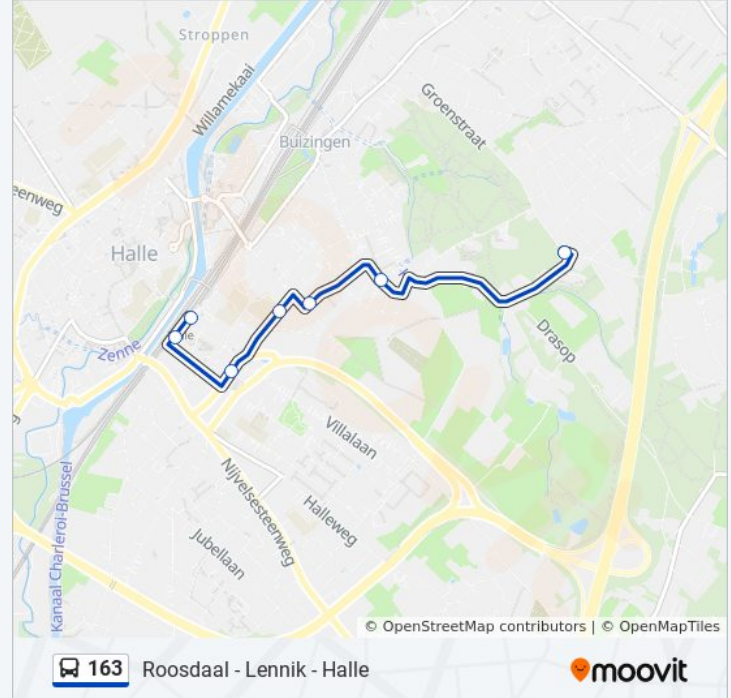

bus 163 dienstrooster

Halle Station Perron 5 Dienstrooster Route:

maandag	06:24 - 17:02
dinsdag	06:24 - 17:02
woensdag	06:24 - 12:43
donderdag	06:24 - 17:02
vrijdag	06:24 - 17:02
zaterdag	Niet Operationeel
zondag	Niet Operationeel

bus 163 info**Route:** Halle Station Perron 5**Haltes:** 40**Ritduur:** 38 min**Samenvatting Lijn:**

Elingen Brandwacht

Elingen Doornstraat

Elingen Kerk

Oudenaken Felix Wijns

Oudenaken Pelikaanberg

Halle Breedhout Kerk

Halle Breedhout Smisstraat

Halle Scheyssingen

Halle Windmoleken

Halle Lampstraat

Halle Don Bosco

Halle Groeningestraat

Halle Ninoofsepoort

Halle Ziekenhuislaan

Halle Bergensepoort

Halle Arkenvest

Halle Park

Halle Station Afstaphalte

Halle Station Perron 5

Richting: Pamel Kerk

48 haltes

[BEKIJK LIJNDIENSTROOSTER](#)