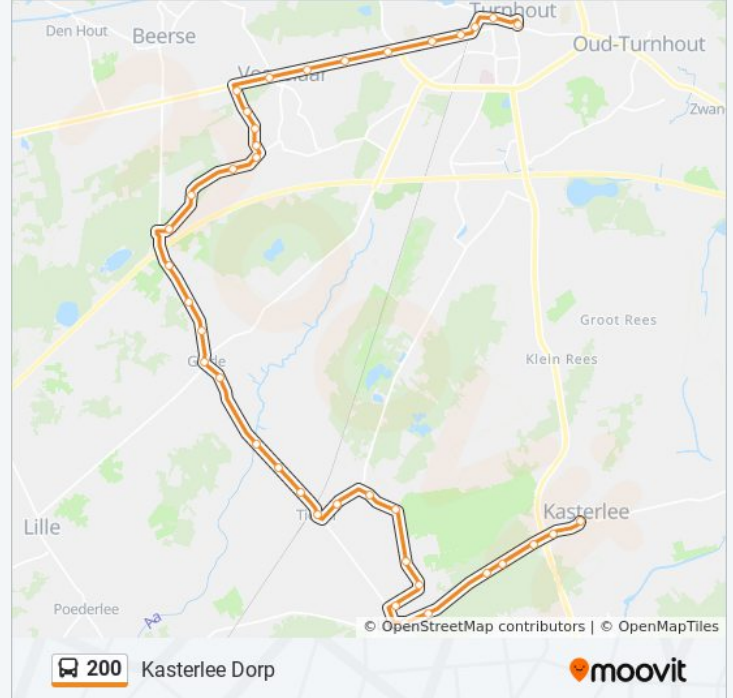

Tielen Kasteeldreef

Tielen Dorp

Tielen Opstal

Tielen Kaliebaan

Lichtaart Hoge Rielen

Lichtaart Sportterrein

Lichtaart Klein Plaats

Lichtaart Lamstraat

Lichtaart Kerk

Lichtaart Hoogstraat

Kasterlee Koningsbos

Kasterlee Hoge Mouw

Kasterlee Ossengoor

Kasterlee Kempenstraat

Kasterlee Dorp

Richting: Turnhout Markt Perron 5

39 haltes

[BEKIJK LIJNDIENSTROOSTER](#)

Kasterlee Dorp

Kasterlee Kempenstraat

Kasterlee Ossengoor

Kasterlee Hoge Mouw

Kasterlee Koningsbos

Lichtaart Hoogstraat

bus 200 info

Route: Turnhout Markt Perron 5

Haltes: 39

Ritduur: 67 min

Samenvatting Lijn:

Tielen Kaliebaan

Tielen Opstal

Tielen Dorp